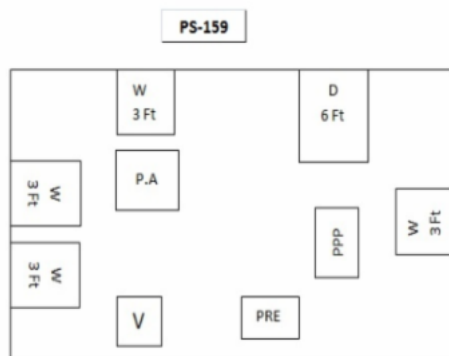

নির্বাচক নিবন্ধন আধিকারিকের স্বাক্ষর

Nazri Naksha

Google Map View

Polling Station Building Front View

Polling Station Front View

Cad View

Key MAP View

1 নাম : দীপিকা বাগ স্বামীর নাম: হীরু বাগ বাড়ির নং : n0022 বয়স : 36 লিঙ্গ : মহিলা	RVU1494129	ফটো উপলব্ধ	2 নাম : হীরু বাগ পিতার নাম: কাশীনাথ বাগ বাড়ির নং : n0022 বয়স : 38 লিঙ্গ : পুরুষ	DRW2636793	ফটো উপলব্ধ	3 নাম : মিতা দলুই স্বামীর নাম: ঝন্টু দলুই বাড়ির নং : n0022 বয়স : 32 লিঙ্গ : মহিলা	RVU1899699	ফটো উপলব্ধ
4 নাম : ঝন্টু দলুই পিতার নাম: সুশীল দলুই বাড়ির নং : n0022 বয়স : 39 লিঙ্গ : পুরুষ	DRW2636728	ফটো উপলব্ধ	5 নাম : মহাঃ জাহিরউদ্দিন পিতার নাম: মহাঃ বদরোদ্দজা বাড়ির নং : বয়স : 41 লিঙ্গ : পুরুষ	DRW2636678	ফটো উপলব্ধ	6 নাম : সেরিনা বেগম স্বামীর নাম: মহাঃ মহিনউদ্দিন হক বাড়ির নং : n0022 বয়স : 41 লিঙ্গ : মহিলা	DRW2636652	ফটো উপলব্ধ
7 নাম : মোহিনউদ্দিন হক পিতার নাম: মহাঃ মোজাম্মল হক বাড়ির নং : n0022 বয়স : 50 লিঙ্গ : পুরুষ	DRW2636645	ফটো উপলব্ধ	8 নাম : দীপক বাগ পিতার নাম: রবাই বাগ বাড়ির নং : বয়স : 41 লিঙ্গ : পুরুষ	DRW2636751	ফটো উপলব্ধ	9 নাম : সুলতানা বেগম স্বামীর নাম: সেখ মিরাজ উদ্দিন বাড়ির নং : বয়স : 35 লিঙ্গ : মহিলা	RVU2114288	ফটো উপলব্ধ
10 নাম : সেখ মিরাজউদ্দিন পিতার নাম: সেখ সিরাজউদ্দিন বাড়ির নং : বয়স : 41 লিঙ্গ : পুরুষ	DRW2636611	ফটো উপলব্ধ	11 নাম : আবিদা সুলতানা স্বামীর নাম: মহঃ জাহির উদ্দিন বাড়ির নং : এন0022 বয়স : 29 লিঙ্গ : মহিলা	RVU2721173	ফটো উপলব্ধ	12 নাম : সেখ আমিনুজ্জামান আলী পিতার নাম: সেখ আমির আলী বাড়ির নং : এন0022 বয়স : 31 লিঙ্গ : পুরুষ	DRW2636629	ফটো উপলব্ধ
13 নাম : আমিনা আলম স্বামীর নাম: সামসুর আলম বাড়ির নং : N00 বয়স : 41 লিঙ্গ : মহিলা	DRW2636744	ফটো উপলব্ধ	14 নাম : বাপী বাগ পিতার নাম: ক্ষুদিরাম বাগ বাড়ির নং : না বয়স : 38 লিঙ্গ : পুরুষ	DRW2636736	ফটো উপলব্ধ	15 নাম : মুহ্লা সুরৈয়া আবুল কালাম স্বামীর নাম: সেখ নায়েমউদ্দিন বাড়ির নং : 175 বয়স : 26 লিঙ্গ : মহিলা	RVU2684835	ফটো উপলব্ধ
16 নাম : আজিজ হুসাইন পিতার নাম: রহিম বকুশ আলী বাড়ির নং : N000 বয়স : 23 লিঙ্গ : পুরুষ	RVU2534162	ফটো উপলব্ধ	17 নাম : মোহাম্মদ অসলান পিতার নাম: মোহাম্মদ মফিজুদ্দিন বাড়ির নং : N0034 বয়স : 24 লিঙ্গ : পুরুষ	RVU2534196	ফটো উপলব্ধ	18 নাম : সহীদুল ইসলাম পিতার নাম: নুরুল ইসলাম বাড়ির নং : N0156 বয়স : 24 লিঙ্গ : পুরুষ	RVU2541563	ফটো উপলব্ধ
19 নাম : বাদশা উদ্দিন পিতার নাম: মনির উদ্দিন বাড়ির নং : N0165 বয়স : 24 লিঙ্গ : পুরুষ	RVU2539286	ফটো উপলব্ধ	20 নাম : নাজিমা খাতুন স্বামীর নাম: সেখ তফিকুল ইসলাম বাড়ির নং : N000 বয়স : 37 লিঙ্গ : মহিলা	RVU2541761	ফটো উপলব্ধ	21 নাম : সুলতানা খাতুন স্বামীর নাম: সরিফ উদ্দিন বাড়ির নং : N0140 বয়স : 31 লিঙ্গ : মহিলা	RVU2541597	ফটো উপলব্ধ
22 নাম : পিঙ্কি খাতুন স্বামীর নাম: সেখ মিরাজ উদ্দিন বাড়ির নং : N000 বয়স : 34 লিঙ্গ : মহিলা	RVU2541712	ফটো উপলব্ধ	23 নাম : নসিমা খাতুন স্বামীর নাম: আসরাফুল ইসলাম বাড়ির নং : N000 বয়স : 27 লিঙ্গ : মহিলা	AQT1919950	ফটো উপলব্ধ	24 নাম : সাগর দত্ত স্বামীর নাম: নসিমা দত্ত বাড়ির নং : N000 বয়স : 23 লিঙ্গ : পুরুষ	RVU2539393	ফটো উপলব্ধ
25 নাম : আশা দলুই পিতার নাম: সত্যাবন দলুই বাড়ির নং : N0170 বয়স : 29 লিঙ্গ : মহিলা	RVU2534063	ফটো উপলব্ধ	26 নাম : পোমি বাগ স্বামীর নাম: মাধব বাগ বাড়ির নং : N000 বয়স : 24 লিঙ্গ : মহিলা	RVU2542025	ফটো উপলব্ধ	27 নাম : কার্তিক বাগ পিতার নাম: দেবু বাগ বাড়ির নং : N000 বয়স : 24 লিঙ্গ : পুরুষ	RVU2541514	ফটো উপলব্ধ
28 নাম : সোমনাথ বাগ পিতার নাম: রাজু বাগ বাড়ির নং : N000 বয়স : 24 লিঙ্গ : পুরুষ	RVU2541530	ফটো উপলব্ধ	29 নাম : মাংপী বাগ পিতার নাম: সঞ্জু বাগ বাড়ির নং : N000 বয়স : 24 লিঙ্গ : মহিলা	RVU2539468	ফটো উপলব্ধ	30 নাম : শিল্পা বাগ স্বামীর নাম: তরুণ বাগ বাড়ির নং : N000 বয়স : 25 লিঙ্গ : মহিলা	RVU2541928	ফটো উপলব্ধ