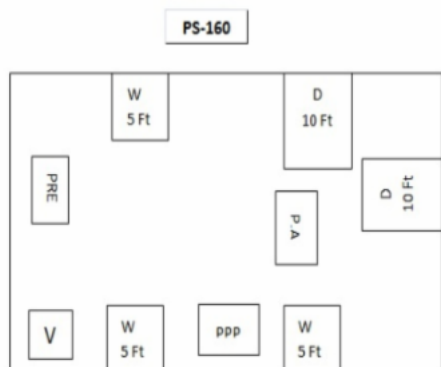

নির্বাচক নিবন্ধন আধিকারিকের স্বাক্ষর

Nazri Naksha

Google Map View

Polling Station Building Front View

Polling Station Front View

Cad View

Key MAP View

1 নাম : শান্তনা মণ্ডল স্বামীর নাম: প্রশান্ত মণ্ডল বাড়ির নং : n0096 বয়স : 34 লিঙ্গ : মহিলা	RVU1650704	ফটো উপলব্ধ	2 নাম : রওশনারা বেগম স্বামীর নাম: জলিল রওশনারা বাড়ির নং : n0096 বয়স : 67 লিঙ্গ : মহিলা	WB/40/189/363059	ফটো উপলব্ধ	3 নাম : মোমেনা বিবি স্বামীর নাম: হাসেম মোমেনা বাড়ির নং : n0096 বয়স : 75 লিঙ্গ : মহিলা	RVU2846269	ফটো উপলব্ধ
4 নাম : রহিমা বেগম স্বামীর নাম: মজিবর রহমান বাড়ির নং : n0108 বয়স : 47 লিঙ্গ : মহিলা	DRW2346815	ফটো উপলব্ধ	5 নাম : মুজিবররহমান পিতার নাম: মহঃ ফকির বাড়ির নং : n0108 বয়স : 53 লিঙ্গ : পুরুষ	WB/40/189/363360	ফটো উপলব্ধ	6 নাম : রোজি খাতুন স্বামীর নাম: সেখ খায়রুজ্জামান বাড়ির নং : n0105 বয়স : 37 লিঙ্গ : মহিলা	YPW0606848	ফটো উপলব্ধ
7 নাম : সেখ মনিরুজ্জামান পিতার নাম: আব্দুল গফুর বাড়ির নং : n0105 বয়স : 47 লিঙ্গ : পুরুষ	DRW1711241	ফটো উপলব্ধ	8 নাম : জেসমিনা বেগম স্বামীর নাম: আসরফ আলি মণ্ডল বাড়ির নং : n0098 বয়স : 40 লিঙ্গ : মহিলা	CQD2063014	ফটো উপলব্ধ	9 নাম : কুলসুন বেগম স্বামীর নাম: আনোয়ার কুলসুন বাড়ির নং : n0098 বয়স : 70 লিঙ্গ : মহিলা	WB/40/189/363184	ফটো উপলব্ধ
10 নাম : কাজী নিয়ামত আলি পিতার নাম: কাজী বাহারাম আলি বাড়ির নং : n0095 বয়স : 34 লিঙ্গ : পুরুষ	RVU1415918	ফটো উপলব্ধ	11 নাম : কাজী বাহারাম আলি পিতার নাম: কাজী রহমত আলি বাড়ির নং : n0095 বয়স : 72 লিঙ্গ : পুরুষ	WB/40/189/363219	ফটো উপলব্ধ	12 নাম : মোহাঃ সেলিম জাবেদ পিতার নাম: মোহাঃ আলম বাড়ির নং : n0094 বয়স : 40 লিঙ্গ : পুরুষ	DRW2479996	ফটো উপলব্ধ
13 নাম : সাবিদ আলি পিতার নাম: সাকের আলি বাড়ির নং : n0117 বয়স : 30 লিঙ্গ : পুরুষ	RVU2013993	ফটো উপলব্ধ	14 নাম : রাবেয়া খাতুন পিতার নাম: আব্দুল গফফার বাড়ির নং : n0112 বয়স : 30 লিঙ্গ : মহিলা	RVU1900380	ফটো উপলব্ধ	15 নাম : ফতেমা বেগম স্বামীর নাম: আবদুল গফফার বাড়ির নং : n0112 বয়স : 53 লিঙ্গ : মহিলা	RVU2431666	ফটো উপলব্ধ
16 নাম : নূরনিহার খাতুন স্বামীর নাম: মুন্সী কামরুল ইসলাম বাড়ির নং : n0258 বয়স : 34 লিঙ্গ : মহিলা	RVU1538891	ফটো উপলব্ধ	17 নাম : রেহেনা বিবি স্বামীর নাম: হাবিব মন্ডল বাড়ির নং : n0252 বয়স : 34 লিঙ্গ : মহিলা	RVU1460476	ফটো উপলব্ধ	18 নাম : হাজেরা বিবি স্বামীর নাম: মঃ আনোয়ার বাড়ির নং : n0127 বয়স : 58 লিঙ্গ : মহিলা	RVU2411759	ফটো উপলব্ধ
19 নাম : বিলকিস খাতুন পিতার নাম: মহঃ আনোয়ার বাড়ির নং : n0127 বয়স : 30 লিঙ্গ : মহিলা	RVU1776756	ফটো উপলব্ধ	20 নাম : মহঃ আনোয়ার পিতার নাম: আঃ ফাতোর বাড়ির নং : n0127 বয়স : 69 লিঙ্গ : পুরুষ	WB/40/276/588557	ফটো উপলব্ধ	21 নাম : সেখ সাহাবুদ্দিন পিতার নাম: মহম্মাদ গোলাম বাড়ির নং : n0122 বয়স : 35 লিঙ্গ : পুরুষ	RVU1415827	ফটো উপলব্ধ
22 নাম : মহম্মাদ গোলাম পিতার নাম: সজাত আলি বাড়ির নং : n0122 বয়স : 62 লিঙ্গ : পুরুষ	DRW1753987	ফটো উপলব্ধ	23 নাম : সিদ্দেখুরী ঘোষাল স্বামীর নাম: শংকর ঘোষাল বাড়ির নং : n0147 বয়স : 57 লিঙ্গ : মহিলা	RVU2419596	ফটো উপলব্ধ	24 নাম : আব্দুল হাসিব পিতার নাম: সামাদ আঃ বাড়ির নং : n0092 বয়স : 58 লিঙ্গ : পুরুষ	RVU2693026	ফটো উপলব্ধ
25 নাম : আলিয়া বিবি স্বামীর নাম: আব্দুল হাসিব বাড়ির নং : n0092 বয়স : 50 লিঙ্গ : মহিলা	WB/40/189/363094	ফটো উপলব্ধ	26 নাম : সেখ নাজমুল হোসেন পিতার নাম: আব্দুল হাসিব বাড়ির নং : n0092 বয়স : 32 লিঙ্গ : পুরুষ	RVU1777002	ফটো উপলব্ধ	27 নাম : আব্দুল মুকিত পিতার নাম: আব্দুল সামাদ বাড়ির নং : n0092 বয়স : 49 লিঙ্গ : পুরুষ	DRW1753615	ফটো উপলব্ধ
28 নাম : রিজিয়া বেগম স্বামীর নাম: মঃ আলম বাড়ির নং : n0094 বয়স : 60 লিঙ্গ : মহিলা	WB/40/189/363088	ফটো উপলব্ধ	29 নাম : কাজী মোরতাজ আলি পিতার নাম: কাজী বাহারাম আলি বাড়ির নং : n0095 বয়স : 48 লিঙ্গ : পুরুষ	WB/40/189/363224	ফটো উপলব্ধ	30 নাম : তনুজা বিবি স্বামীর নাম: আজিজুল হক বাড়ির নং : 142 বয়স : 52 লিঙ্গ : মহিলা	WB/40/189/120526	ফটো উপলব্ধ