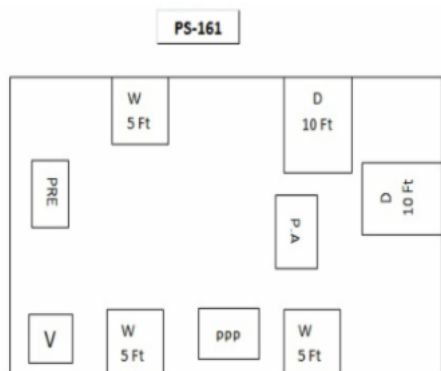

নির্বাচক নিবন্ধন আধিকারিকের স্বাক্ষর

Nazri Naksha

Google Map View

Polling Station Building Front View

Polling Station Front View

Cad View

Key MAP View

1 নাম : মহম্মদ সুলতান পিতার নাম: মহম্মদ ইয়াসিন বাড়ির নং : n0038 বয়স : 32 লিঙ্গ : পুরুষ	RVU1777168 ফটো উপলব্ধ	2 নাম : মহম্মদ আসিফ পিতার নাম: আব্দুল হাই বাড়ির নং : দিঘিরপাড়া বয়স : 31 লিঙ্গ : পুরুষ	RVU1900737 ফটো উপলব্ধ	3 নাম : মান্নি বাগ স্বামীর নাম: অরুণ বাগ বাড়ির নং : n0007 বয়স : 31 লিঙ্গ : মহিলা	RVU1900497 ফটো উপলব্ধ
4 নাম : সাহানারা বেগম স্বামীর নাম: আবদুল হাই বাড়ির নং : n0007 বয়স : 58 লিঙ্গ : মহিলা	WB/40/189/369277 ফটো উপলব্ধ	5 নাম : নাজমা বেগম স্বামীর নাম: মহ সাজাহান বাড়ির নং : n0007 বয়স : 58 লিঙ্গ : মহিলা	WB/40/189/369274 ফটো উপলব্ধ	6 নাম : অরুণ বাগ পিতার নাম: বাদল বাগ বাড়ির নং : n0006 বয়স : 43 লিঙ্গ : পুরুষ	DRW2637213 ফটো উপলব্ধ
7 নাম : নাসরীন বেগম পিতার নাম: আব্দুল কাশেম বাড়ির নং : n0011 বয়স : 37 লিঙ্গ : মহিলা	DRW2701365 ফটো উপলব্ধ	8 নাম : সেখ মাসুদ পিতার নাম: আব্দুল কাশেম বাড়ির নং : n0011 বয়স : 34 লিঙ্গ : পুরুষ	RVU1777150 ফটো উপলব্ধ	9 নাম : সুফিয়া বেগম স্বামীর নাম: আব্দুল কাশেম বাড়ির নং : n0011 বয়স : 61 লিঙ্গ : মহিলা	WB/40/189/369495 ফটো উপলব্ধ
10 নাম : আব্দুল কাশেম পিতার নাম: আবু সঈদ বাড়ির নং : n0011 বয়স : 76 লিঙ্গ : পুরুষ	WB/40/189/369562 ফটো উপলব্ধ	11 নাম : মুফিজ উদ্দিন পিতার নাম: গোলাম মোর্তজা বাড়ির নং : n0010 বয়স : 59 লিঙ্গ : পুরুষ	RVU2431724 ফটো উপলব্ধ	12 নাম : সেখ সফিউদ্দিন পিতার নাম: সেখ মহিউদ্দিন বাড়ির নং : n0009 বয়স : 42 লিঙ্গ : পুরুষ	DRW2348027 ফটো উপলব্ধ
13 নাম : জাহানারা বেগম স্বামীর নাম: রবিয়েল হক বাড়ির নং : n0015 বয়স : 59 লিঙ্গ : মহিলা	WB/40/189/369102 ফটো উপলব্ধ	14 নাম : আমিনা খাতুন স্বামীর নাম: সেখ সামসুদ্দিন আহমেদ বাড়ির নং : n0015 বয়স : 51 লিঙ্গ : মহিলা	RVU2405736 ফটো উপলব্ধ	15 নাম : সেখ সামসুদ্দিন আহমেদ পিতার নাম: মহম্মদ আল্লারাখা বাড়ির নং : n0015 বয়স : 64 লিঙ্গ : পুরুষ	RVU2405892 ফটো উপলব্ধ
16 নাম : সুলতানা খাতুন স্বামীর নাম: মহঃ জসিমউদ্দিন বাড়ির নং : n0069 বয়স : 33 লিঙ্গ : মহিলা	RVU1777200 ফটো উপলব্ধ	17 নাম : মহঃ জসিম পিতার নাম: মহঃ ইয়াসিন বাড়ির নং : n0069 বয়স : 40 লিঙ্গ : পুরুষ	RVU1545672 ফটো উপলব্ধ	18 নাম : পাপিয়া খাতুন স্বামীর নাম: সাহার আলি বাড়ির নং : n0057 বয়স : 36 লিঙ্গ : মহিলা	RVU0724096 ফটো উপলব্ধ
19 নাম : সাহার আলি পিতার নাম: করিম মল্লিক বাড়ির নং : n0057 বয়স : 38 লিঙ্গ : পুরুষ	RVU0724088 ফটো উপলব্ধ	20 নাম : জাহানারা বেগম স্বামীর নাম: সেখ কওসার আলি বাড়ির নং : 0034 বয়স : 54 লিঙ্গ : মহিলা	DRW1581131 ফটো উপলব্ধ	21 নাম : সাবির আলি পিতার নাম: আব্দুল হাকিম বাড়ির নং : n0049 বয়স : 40 লিঙ্গ : পুরুষ	RVU1416122 ফটো উপলব্ধ
22 নাম : কবিতা বাগ স্বামীর নাম: বিমান বাগ বাড়ির নং : n0049 বয়স : 35 লিঙ্গ : মহিলা	RVU1545656 ফটো উপলব্ধ	23 নাম : বিমান বাগ মায়ের নাম: কুমারী বাগ বাড়ির নং : n0049 বয়স : 43 লিঙ্গ : পুরুষ	RVU1416213 ফটো উপলব্ধ	24 নাম : সরিফা বিবি স্বামীর নাম: জহর আলি মোল্লা বাড়ির নং : n0049 বয়স : 41 লিঙ্গ : মহিলা	AQT1047984 ফটো উপলব্ধ
25 নাম : জহর আলি মোল্লা পিতার নাম: আঃরহিম মোল্লা বাড়ির নং : n0049 বয়স : 46 লিঙ্গ : পুরুষ	DRW2348233 ফটো উপলব্ধ	26 নাম : আজিত সাঁতরা মায়ের নাম: নমিতা সাঁতরা বাড়ির নং : n0049 বয়স : 46 লিঙ্গ : পুরুষ	RVU1416114 ফটো উপলব্ধ	27 নাম : মেহেরুন নেসা বিবি স্বামীর নাম: ইসার আলি বাড়ির নং : n0049 বয়স : 35 লিঙ্গ : মহিলা	RVU1900661 ফটো উপলব্ধ
28 নাম : ইসার আলি পিতার নাম: আব্দুল রহিম মোল্লা বাড়ির নং : n0049 বয়স : 49 লিঙ্গ : পুরুষ	DRW1710524 ফটো উপলব্ধ	29 নাম : নাজিরা বিবি স্বামীর নাম: হিলালউদ্দিন মোল্লা বাড়ির নং : n0049 বয়স : 44 লিঙ্গ : মহিলা	DRW2348225 ফটো উপলব্ধ	30 নাম : হিলালউদ্দিন মোল্লা পিতার নাম: আব্দুল রহিম মোল্লা বাড়ির নং : n0049 বয়স : 52 লিঙ্গ : পুরুষ	RVU2440329 ফটো উপলব্ধ