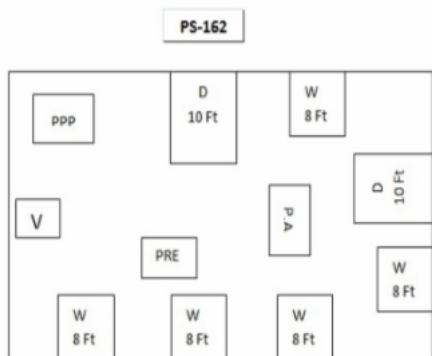

নির্বাচক নিবন্ধন আধিকারিকের স্বাক্ষর

Nazri Naksha

Google Map View

Polling Station Building Front View

Polling Station Front View

Cad View

Key MAP View

1 নাম : আজিজুর রহমান পিতার নাম: এতিয়ার রহমান বাড়ির নং : এন0114 বয়স : 45 লিঙ্গ : পুরুষ	RVU2614667 ফটো উপলব্ধ	2 নাম : সাইফুল রহমান পিতার নাম: খালিলুর রহমান বাড়ির নং : n0024 বয়স : 41 লিঙ্গ : পুরুষ	RVU2215440 ফটো উপলব্ধ	3 নাম : নাজিমা খাতুন স্বামীর নাম: রহমত আলি বাড়ির নং : n0020 বয়স : 39 লিঙ্গ : মহিলা	RVU2215374 ফটো উপলব্ধ
4 নাম : আসরিকা খাতুন স্বামীর নাম: সাইফুল রহমান বাড়ির নং : n0024 বয়স : 30 লিঙ্গ : মহিলা	RVU2215457 ফটো উপলব্ধ	5 নাম : শবনম সুলতানা পিতার নাম: সাহিদুল ইসলাম বাড়ির নং : n0029 বয়স : 27 লিঙ্গ : মহিলা	RVU2215143 ফটো উপলব্ধ	6 নাম : হাসনীন বিশ্বাস স্বামীর নাম: মহঃ আসরাফ আলি বাড়ির নং : এন0116 বয়স : 39 লিঙ্গ : মহিলা	RVU1428119 ফটো উপলব্ধ
7 নাম : মেসবাহুল আলম পিতার নাম: জহুর আলম বাড়ির নং : এন0218 বয়স : 27 লিঙ্গ : পুরুষ	RVU2389773 ফটো উপলব্ধ	8 নাম : কাজী জসীম আলি পিতার নাম: মহঃ আকবর আলি বাড়ির নং : N0022 বয়স : 27 লিঙ্গ : পুরুষ	RVU2215127 ফটো উপলব্ধ	9 নাম : স্বাতী সাঁতরা স্বামীর নাম: বিশ্বনাথ সাঁতরা বাড়ির নং : এন0005 বয়স : 23 লিঙ্গ : মহিলা	RVU2671170 ফটো উপলব্ধ
10 নাম : শেফালী কোল পিতার নাম: রবি কোল বাড়ির নং : এন0193 বয়স : 27 লিঙ্গ : মহিলা	ZUM1956861 ফটো উপলব্ধ	11 নাম : লক্ষী কোল পিতার নাম: ধলা কোল বাড়ির নং : n0131 বয়স : 33 লিঙ্গ : পুরুষ	RVU2215168 ফটো উপলব্ধ	12 নাম : বৈদ্যনাথ কোল পিতার নাম: কমল কোল বাড়ির নং : কোলপাড়া বয়স : 31 লিঙ্গ : পুরুষ	RVU1901255 ফটো উপলব্ধ
13 নাম : ছবি খাতুন স্বামীর নাম: সেখ মুরাদ বক্শ বাড়ির নং : N0025 বয়স : 38 লিঙ্গ : মহিলা	RVU2545226 ফটো উপলব্ধ	14 নাম : রেহেনা খাতুন স্বামীর নাম: শেখ ইয়ার বক্শ বাড়ির নং : N0025 বয়স : 38 লিঙ্গ : মহিলা	RVU2545135 ফটো উপলব্ধ	15 নাম : নূরসহীনা খাতুন স্বামীর নাম: শেখ অহদ বক্শ বাড়ির নং : N000 বয়স : 26 লিঙ্গ : মহিলা	RVU2545309 ফটো উপলব্ধ
16 নাম : সুস্মিতা দাস মন্ডল স্বামীর নাম: বাপন মন্ডল বাড়ির নং : N0086 বয়স : 28 লিঙ্গ : মহিলা	RVU2544534 ফটো উপলব্ধ	Q 17 নাম : বাসন্তী নাগ স্বামীর নাম: মন্টু নাগ বাড়ির নং : বয়স : 48 লিঙ্গ : মহিলা	RVU2215234 ফটো উপলব্ধ	18 নাম : মন্টু নাগ পিতার নাম: বাসুদেব নাগ বাড়ির নং : n0182 বয়স : 49 লিঙ্গ : পুরুষ	WB/12/077/486507 ফটো উপলব্ধ
19 নাম : পুতুল বাগ স্বামীর নাম: বিশ্বজিৎ বাগ বাড়ির নং : এন0006 বয়স : 29 লিঙ্গ : মহিলা	RVU2362309 ফটো উপলব্ধ	20 নাম : খুশী বাগ মন্ডল স্বামীর নাম: প্রশান্ত বাগ বাড়ির নং : এন0004 বয়স : 27 লিঙ্গ : মহিলা	RVU2320034 ফটো উপলব্ধ	21 নাম : সন্দীপ বাগ পিতার নাম: রতন বাগ বাড়ির নং : n0017 বয়স : 38 লিঙ্গ : পুরুষ	RVU2249498 ফটো উপলব্ধ
22 নাম : সুরজিৎ বাগ পিতার নাম: বন্টু বাগ বাড়ির নং : n0053 বয়স : 27 লিঙ্গ : পুরুষ	RVU2215119 ফটো উপলব্ধ	23 নাম : ঝুমুর বাগ স্বামীর নাম: সুশান্ত বাগ বাড়ির নং : n0048 বয়স : 29 লিঙ্গ : মহিলা	RVU2215325 ফটো উপলব্ধ	24 নাম : সন্ধ্যা বাগ স্বামীর নাম: কান্ত বাগ বাড়ির নং : n0017 বয়স : 66 লিঙ্গ : মহিলা	WB/40/189/372655 ফটো উপলব্ধ
25 নাম : ভাবী বাগ স্বামীর নাম: গৌড় বাগ বাড়ির নং : n0018 বয়স : 66 লিঙ্গ : মহিলা	WB/40/189/372380 ফটো উপলব্ধ	26 নাম : মিতা বাগ স্বামীর নাম: লেলো বাগ বাড়ির নং : n0185 বয়স : 31 লিঙ্গ : মহিলা	RVU1901172 ফটো উপলব্ধ	27 নাম : উজ্জ্বল বাগ পিতার নাম: শিশির বাগ বাড়ির নং : n0189 বয়স : 30 লিঙ্গ : পুরুষ	RVU1901214 ফটো উপলব্ধ
28 নাম : প্রশান্ত বাগ পিতার নাম: নীলু বাগ বাড়ির নং : n0190 বয়স : 33 লিঙ্গ : পুরুষ	RVU1901222 ফটো উপলব্ধ	29 নাম : বসন্ত বাগ পিতার নাম: যতিন বাগ বাড়ির নং : n0017 বয়স : 71 লিঙ্গ : পুরুষ	WB/40/189/372319 ফটো উপলব্ধ	30 নাম : চম্পা বাগ স্বামীর নাম: সুজয় বাগ বাড়ির নং : n0011 বয়স : 33 লিঙ্গ : মহিলা	RVU1651256 ফটো উপলব্ধ