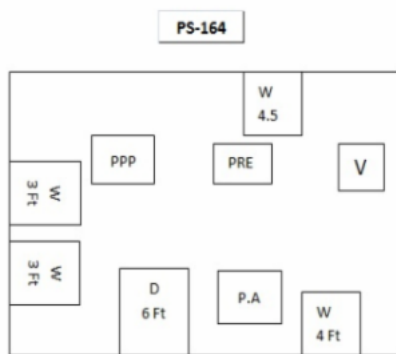

নির্বাচক নিবন্ধন আধিকারিকের স্বাক্ষর

Nazri Naksha

Google Map View

Polling Station Building Front View

Polling Station Front View

Cad View

Key MAP View

1 নাম : শোভা লোহার স্বামীর নাম: লক্ষন লোহার বাড়ির নং : n0013 বয়স : 55 লিঙ্গ : মহিলা	DRW0755702	ফটো উপলব্ধ	2 নাম : লক্ষন লোহার পিতার নাম: হরিপদ লোহার বাড়ির নং : n0013 বয়স : 62 লিঙ্গ : পুরুষ	DRW0755694	ফটো উপলব্ধ	3 নাম : চম্পা মিত্র স্বামীর নাম: গনেশ চন্দ্র মিত্র বাড়ির নং : n0013 বয়স : 63 লিঙ্গ : মহিলা	WB/40/189/378259	ফটো উপলব্ধ
4 নাম : সাবিলা বিবি স্বামীর নাম: আকবর বাড়ির নং : n0013 বয়স : 65 লিঙ্গ : মহিলা	WB/40/189/378130	ফটো উপলব্ধ	5 নাম : লুতফা বিবি স্বামীর নাম: রমজান আলি মন্ডল বাড়ির নং : n0002 বয়স : 46 লিঙ্গ : মহিলা	DRW1712231	ফটো উপলব্ধ	6 নাম : কহিনুর বিবি স্বামীর নাম: আপসার আলি মন্ডল বাড়ির নং : n0002 বয়স : 48 লিঙ্গ : মহিলা	DRW1712249	ফটো উপলব্ধ
7 নাম : রুকসানা খাতুন স্বামীর নাম: খলিল মন্ডল বাড়ির নং : n0002 বয়স : 31 লিঙ্গ : মহিলা	RVU1902469	ফটো উপলব্ধ	8 নাম : জলিল মন্ডল পিতার নাম: মহম্মদ আলি মন্ডল বাড়ির নং : n0002 বয়স : 45 লিঙ্গ : পুরুষ	DRW2113348	ফটো উপলব্ধ	9 নাম : মহম্মদ আলি মন্ডল পিতার নাম: ইউসুফ মন্ডল বাড়ির নং : n0002 বয়স : 75 লিঙ্গ : পুরুষ	WB/40/189/378083	ফটো উপলব্ধ
10 নাম : রমজান আলি মন্ডল পিতার নাম: ইউসুফ আলি মন্ডল বাড়ির নং : n0002 বয়স : 54 লিঙ্গ : পুরুষ	WB/40/189/378185	ফটো উপলব্ধ	11 নাম : মহম্মদ মুহীত পিতার নাম: মহম্মদ ওয়াদুদ বাড়ির নং : n0001 বয়স : 49 লিঙ্গ : পুরুষ	DRW2701779	ফটো উপলব্ধ	12 নাম : মহম্মদ তুফার পিতার নাম: মহম্মদ ওয়াদুদ বাড়ির নং : n0001 বয়স : 43 লিঙ্গ : পুরুষ	DRW2701829	ফটো উপলব্ধ
13 নাম : মোসাম্মদ ফজিয়া বিবি স্বামীর নাম: কালো মহম্মদ বাড়ির নং : n0003 বয়স : 46 লিঙ্গ : মহিলা	DRW2113439	ফটো উপলব্ধ	14 নাম : দিল মহম্মদ পিতার নাম: সেখ ইয়ারবক বাড়ির নং : n0003 বয়স : 49 লিঙ্গ : পুরুষ	RVU1546597	ফটো উপলব্ধ	15 নাম : সেখ কাল মন্ডল পিতার নাম: সেখ ইয়ারবক বাড়ির নং : n0003 বয়স : 49 লিঙ্গ : পুরুষ	RVU0735142	ফটো উপলব্ধ
16 নাম : খলিল মন্ডল পিতার নাম: মহম্মদ আলি মন্ডল বাড়ির নং : n0002 বয়স : 39 লিঙ্গ : পুরুষ	DRW2350791	ফটো উপলব্ধ	17 নাম : জেসমিন বেগম স্বামীর নাম: মহম্মদ তুফার বাড়ির নং : n0001 বয়স : 31 লিঙ্গ : মহিলা	RVU2015154	ফটো উপলব্ধ	18 নাম : ফতেমা খাতুন স্বামীর নাম: সেখ পান্না বাড়ির নং : 0148 বয়স : 29 লিঙ্গ : মহিলা	NGB1839372	ফটো উপলব্ধ
19 নাম : জেসমিনা খাতুন স্বামীর নাম: আবদুল হিরা বাড়ির নং : N0148 বয়স : 29 লিঙ্গ : মহিলা	NGB1904473	ফটো উপলব্ধ	20 নাম : হামিদা বিবি স্বামীর নাম: আব্দুল কায়ম মন্ডল বাড়ির নং : এন0290 বয়স : 53 লিঙ্গ : মহিলা	RVU2700391	ফটো উপলব্ধ	21 নাম : মরসিনা বিবি স্বামীর নাম: মহম্মদ আলি মন্ডল বাড়ির নং : n0002 বয়স : 63 লিঙ্গ : মহিলা	WB/40/189/378113	ফটো উপলব্ধ
22 নাম : সাজিত আলি মন্ডল পিতার নাম: রমজান আলি মন্ডল বাড়ির নং : n0002 বয়স : 27 লিঙ্গ : পুরুষ	RVU2215994	ফটো উপলব্ধ	23 নাম : আজিত আলি মন্ডল পিতার নাম: আফসার আলী মন্ডল বাড়ির নং : n0002 বয়স : 27 লিঙ্গ : পুরুষ	RVU2216000	ফটো উপলব্ধ	24 নাম : ফরিদা প্রবীণ স্বামীর নাম: দিলু মহম্মদ বাড়ির নং : n0003 বয়স : 37 লিঙ্গ : মহিলা	RVU2216117	ফটো উপলব্ধ
25 নাম : সেখ রুহুল আমিন মন্ডল পিতার নাম: সেখ আকবর আলি মন্ডল বাড়ির নং : n0013 বয়স : 49 লিঙ্গ : পুরুষ	RVU1651934	ফটো উপলব্ধ	26 নাম : রুবিনা বিবি স্বামীর নাম: সেখ রুহুল আমিন মন্ডল বাড়ির নং : n0013 বয়স : 36 লিঙ্গ : মহিলা	RVU1318336	ফটো উপলব্ধ	27 নাম : আফসার আলি মন্ডল পিতার নাম: ইউসুফ আলি মন্ডল বাড়ির নং : n0002 বয়স : 58 লিঙ্গ : পুরুষ	RVU2589943	ফটো উপলব্ধ
28 নাম : সহিদা বিবি স্বামীর নাম: সেখ আব্দুল রহমান বাড়ির নং : n0009 বয়স : 46 লিঙ্গ : মহিলা	DRW2480994	ফটো উপলব্ধ	29 নাম : সেখ আবদুল রহমান পিতার নাম: সেখ গোলাম রহমান বাড়ির নং : n0009 বয়স : 57 লিঙ্গ : পুরুষ	WB/40/189/378231	ফটো উপলব্ধ	30 নাম : ডিউ খাতুন পিতার নাম: সেখ আব্দুল রহমান বাড়ির নং : এন0009 বয়স : 22 লিঙ্গ : মহিলা	RVU2786119	ফটো উপলব্ধ