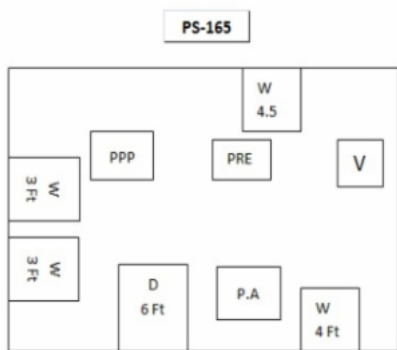

নির্বাচক নিবন্ধন আধিকারিকের স্বাক্ষর

Nazri Naksha

Google Map View

Polling Station Building Front View

Polling Station Front View

Cad View

Key MAP View

1 নাম : কীয়ারাম হেবরম পিতার নাম: সাগরাম হেবরম বাড়ির নং : n0003 বয়স : 49 লিঙ্গ : পুরুষ	DRW2638450 ফটো উপলব্ধ	2 নাম : রানুদেবী হেমব্রম স্বামীর নাম: কিয়ারাম হেমব্রম বাড়ির নং : n0002 বয়স : 40 লিঙ্গ : মহিলা	DRW2638443 ফটো উপলব্ধ	3 নাম : মারজিয়া খাতুন পিতার নাম: আব্দুল আলিম বাড়ির নং : n0227 বয়স : 37 লিঙ্গ : মহিলা	DRW2696391 ফটো উপলব্ধ
4 নাম : তসলিম বিবি স্বামীর নাম: সেখ লুৎফর রহমান বাড়ির নং : এন0170 বয়স : 34 লিঙ্গ : মহিলা	RVU2617249 ফটো উপলব্ধ	5 নাম : আলিয়া বিবি স্বামীর নাম: সেখ অজিবর রহমান বাড়ির নং : এন0164 বয়স : 44 লিঙ্গ : মহিলা	RVU2724680 ফটো উপলব্ধ	6 নাম : সেখ নাসিমউদ্দিন পিতার নাম: সেখ নাজীম উদ্দিন বাড়ির নং : এন0165 বয়স : 23 লিঙ্গ : পুরুষ	RVU2751352 ফটো উপলব্ধ
7 নাম : রজিয়া বিবি স্বামীর নাম: ফজলু রহমান বাড়ির নং : 896 বয়স : 30 লিঙ্গ : মহিলা	RVU2328581 ফটো উপলব্ধ	8 নাম : ইয়াসমিন বেগম স্বামীর নাম: হবীবর রহমান বাড়ির নং : N0164 বয়স : 39 লিঙ্গ : মহিলা	RVU2554624 ফটো উপলব্ধ	9 নাম : নজরুল হক পিতার নাম: আশরফ আলি বাড়ির নং : এন0173 বয়স : 51 লিঙ্গ : পুরুষ	RVU2740843 ফটো উপলব্ধ
10 নাম : পায়েল কিস্কু স্বামীর নাম: সনাতন কিস্কু বাড়ির নং : এন0065 বয়স : 27 লিঙ্গ : মহিলা	NGB1992916 ফটো উপলব্ধ	11 নাম : লক্ষ্মী কিস্কু স্বামীর নাম: পিক্কু কিস্কু বাড়ির নং : এন0092 বয়স : 42 লিঙ্গ : মহিলা	AQT1140920 ফটো উপলব্ধ	12 নাম : শ্রাবনী কিস্কু স্বামীর নাম: কার্তিক কিস্কু বাড়ির নং : এন0155 বয়স : 27 লিঙ্গ : মহিলা	RVU2321701 ফটো উপলব্ধ
Q 13 নাম : সখী কেওড়া স্বামীর নাম: দিলীপ কেওড়া বাড়ির নং : এন0589 বয়স : 23 লিঙ্গ : মহিলা	RVU2751592 ফটো উপলব্ধ	14 নাম : রিজু কেওড়া পিতার নাম: বিশ্বনাথ কেওড়া বাড়ির নং : এন0105 বয়স : 23 লিঙ্গ : পুরুষ	RVU2617025 ফটো উপলব্ধ	15 নাম : রঘুনাথ কেওড়া পিতার নাম: বিনোদ কেওড়া বাড়ির নং : এন0105 বয়স : 44 লিঙ্গ : পুরুষ	RVU2617082 ফটো উপলব্ধ
16 নাম : শুভেন্দু কেওড়া পিতার নাম: শঙ্কর কেওড়া বাড়ির নং : N000 বয়স : 27 লিঙ্গ : পুরুষ	RVU2316362 ফটো উপলব্ধ	17 নাম : সুরজিত কেওড়া পিতার নাম: দিলীপ কেওড়া বাড়ির নং : n0224 বয়স : 26 লিঙ্গ : পুরুষ	RVU2306439 ফটো উপলব্ধ	18 নাম : অভিজীত কেওড়া পিতার নাম: শ্যামল কেওড়া বাড়ির নং : N000 বয়স : 25 লিঙ্গ : পুরুষ	RVU2551125 ফটো উপলব্ধ
19 নাম : সুরোজীত কেওড়া পিতার নাম: শ্যামল কেওড়া বাড়ির নং : N0100 বয়স : 27 লিঙ্গ : পুরুষ	RVU2551539 ফটো উপলব্ধ	20 নাম : নির্মল কোড়া পিতার নাম: প্রেমচাঁদ কোড়া বাড়ির নং : এন0134 বয়স : 23 লিঙ্গ : পুরুষ	RVU2617116 ফটো উপলব্ধ	21 নাম : বাপী কোড়া পিতার নাম: সুবল কোড়া বাড়ির নং : n0188 বয়স : 41 লিঙ্গ : পুরুষ	RVU2015543 ফটো উপলব্ধ
22 নাম : মামনি কোড়া স্বামীর নাম: বাপী কোড়া বাড়ির নং : n0188 বয়স : 33 লিঙ্গ : মহিলা	RVU2216505 ফটো উপলব্ধ	23 নাম : বুনু কোড়া স্বামীর নাম: জয়ন্ত কোড়া বাড়ির নং : n0228 বয়স : 27 লিঙ্গ : মহিলা	RVU2193316 ফটো উপলব্ধ	24 নাম : স্বপ্না খাঁ স্বামীর নাম: কিশোর খাঁ বাড়ির নং : এন0114 বয়স : 27 লিঙ্গ : মহিলা	RVU2321727 ফটো উপলব্ধ
25 নাম : চন্দনা খামারু স্বামীর নাম: দেবশীষ খামারু বাড়ির নং : n0001 বয়স : 44 লিঙ্গ : মহিলা	DRW2351633 ফটো উপলব্ধ	26 নাম : দেবশীষ খামারু পিতার নাম: নরেন্দ্র নাথ খামারু বাড়ির নং : n0001 বয়স : 47 লিঙ্গ : পুরুষ	DRW1754597 ফটো উপলব্ধ	27 নাম : শ্যমলী খামারু স্বামীর নাম: নরেন্দ্রনাথ খামারু বাড়ির নং : n0001 বয়স : 62 লিঙ্গ : মহিলা	WB/40/189/381110 ফটো উপলব্ধ
28 নাম : সঞ্জিতা দাস পিতার নাম: মোহন খামারু বাড়ির নং : n0001 বয়স : 39 লিঙ্গ : মহিলা	RVU1418086 ফটো উপলব্ধ	29 নাম : শিল্পা খামারু স্বামীর নাম: আশীষ খামারু বাড়ির নং : n0001 বয়স : 32 লিঙ্গ : মহিলা	RVU2015550 ফটো উপলব্ধ	30 নাম : আশীষ খামারু পিতার নাম: মোহন খামারু বাড়ির নং : n0001 বয়স : 44 লিঙ্গ : পুরুষ	RVU1779099 ফটো উপলব্ধ