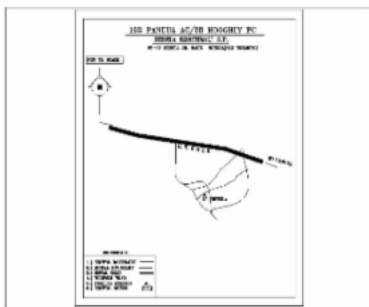

Nazri Naksha