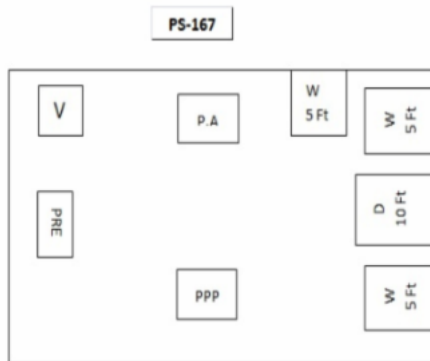

নির্বাচক নিবন্ধন আধিকারিকের স্বাক্ষর

Nazri Naksha

Google Map View

Polling Station Building Front View

Polling Station Front View

Cad View

Key MAP View

1 নাম : রুমি মালিক মায়ের নাম: বিমলা মালিক বাড়ির নং : n0064 বয়স : 40 লিঙ্গ : মহিলা	RVU0746966 ফটো উপলব্ধ	2 নাম : কৃষ্ণা মালিক স্বামীর নাম: সঞ্জিত মালিক বাড়ির নং : n0064 বয়স : 34 লিঙ্গ : মহিলা	RVU2117257 ফটো উপলব্ধ	3 নাম : বিবেকানন্দ ঘোষ পিতার নাম: অরুণকুমার ঘোষ বাড়ির নং : n0186 বয়স : 46 লিঙ্গ : পুরুষ	DRW2639201 ফটো উপলব্ধ
4 নাম : সোমনাথ ঘোষ পিতার নাম: অরুণ কুমার ঘোষ বাড়ির নং : n0185 বয়স : 47 লিঙ্গ : পুরুষ	DRW2639193 ফটো উপলব্ধ	5 নাম : মীতা দুর্লভ স্বামীর নাম: সঞ্জিত দুর্লভ বাড়ির নং : n0064 বয়স : 36 লিঙ্গ : মহিলা	RVU1547082 ফটো উপলব্ধ	6 নাম : সঞ্জিত দুর্লভ পিতার নাম: অনিল দুর্লভ বাড়ির নং : n0064 বয়স : 47 লিঙ্গ : পুরুষ	DRW1715234 ফটো উপলব্ধ
7 নাম : সদানন্দ মালিক মায়ের নাম: নোয়াবালা মালিক বাড়ির নং : n0064 বয়স : 50 লিঙ্গ : পুরুষ	DRW2642221 ফটো উপলব্ধ	8 নাম : সোমনাথ মালিক পিতার নাম: মাধাই মালিক বাড়ির নং : n0064 বয়স : 46 লিঙ্গ : পুরুষ	DRW1715333 ফটো উপলব্ধ	9 নাম : সঞ্জিত মালিক মায়ের নাম: বিমলা মালিক বাড়ির নং : n0064 বয়স : 37 লিঙ্গ : পুরুষ	DRW2639250 ফটো উপলব্ধ
10 নাম : নীলকান্ত ঘোষ পিতার নাম: অরুণ কুমার ঘোষ বাড়ির নং : n0155 বয়স : 55 লিঙ্গ : পুরুষ	DRW2639177 ফটো উপলব্ধ	11 নাম : কল্যান ঘোষ পিতার নাম: অরুণকুমার ঘোষ বাড়ির নং : n0187 বয়স : 51 লিঙ্গ : পুরুষ	DRW2639219 ফটো উপলব্ধ	12 নাম : মৌমিতা ঘোষ স্বামীর নাম: নীলকান্ত ঘোষ বাড়ির নং : n0181 বয়স : 45 লিঙ্গ : মহিলা	DRW2639185 ফটো উপলব্ধ
13 নাম : তনুমিতা ঘোষ স্বামীর নাম: কল্যান ঘোষ বাড়ির নং : n0187 বয়স : 42 লিঙ্গ : মহিলা	RVU0743500 ফটো উপলব্ধ	14 নাম : অতনু কিস্কু পিতার নাম: কারু কিস্কু বাড়ির নং : এন0500 বয়স : 21 লিঙ্গ : পুরুষ	RVU2786598 ফটো উপলব্ধ	15 নাম : রিতা কিস্কু স্বামীর নাম: সমর কিস্কু বাড়ির নং : এন0501 বয়স : 22 লিঙ্গ : মহিলা	RVU2786994 ফটো উপলব্ধ
16 নাম : সোনালী কিস্কু স্বামীর নাম: অমর কিস্কু বাড়ির নং : n0086 বয়স : 28 লিঙ্গ : মহিলা	RVU2117323 ফটো উপলব্ধ	17 নাম : যমুনা কিস্কু স্বামীর নাম: সঞ্জিত কিস্কু বাড়ির নং : এন0086 বয়স : 31 লিঙ্গ : মহিলা	RVU1903756 ফটো উপলব্ধ	18 নাম : শুকলাল কিস্কু পিতার নাম: জিতেন কিস্কু বাড়ির নং : n0086 বয়স : 36 লিঙ্গ : পুরুষ	RVU1419050 ফটো উপলব্ধ
19 নাম : সুশীল কিস্কু পিতার নাম: জীতেন কিস্কু বাড়ির নং : n0086 বয়স : 31 লিঙ্গ : পুরুষ	RVU1903590 ফটো উপলব্ধ	20 নাম : পোটোল কিস্কু স্বামীর নাম: জীতেন কিস্কু বাড়ির নং : n0086 বয়স : 52 লিঙ্গ : মহিলা	WB/40/189/384529 ফটো উপলব্ধ	21 নাম : রূপালী কিস্কু স্বামীর নাম: কারু কিস্কু বাড়ির নং : n0086 বয়স : 41 লিঙ্গ : মহিলা	DRW2351815 ফটো উপলব্ধ
22 নাম : কারু কিস্কু পিতার নাম: সুরাই কিস্কু বাড়ির নং : n0086 বয়স : 52 লিঙ্গ : পুরুষ	WB/40/189/384184 ফটো উপলব্ধ	23 নাম : হীরা কিস্কু স্বামীর নাম: সত্যনারায়ন কিস্কু বাড়ির নং : n0086 বয়স : 61 লিঙ্গ : মহিলা	WB/40/189/384532 ফটো উপলব্ধ	24 নাম : সমর কিস্কু পিতার নাম: মহেশ্বর কিস্কু বাড়ির নং : n0086 বয়স : 36 লিঙ্গ : পুরুষ	RVU1547330 ফটো উপলব্ধ
25 নাম : অমর কিস্কু পিতার নাম: মহেশ্বর কিস্কু বাড়ির নং : n0086 বয়স : 39 লিঙ্গ : পুরুষ	DRW2481257 ফটো উপলব্ধ	26 নাম : কালোমনি কিস্কু স্বামীর নাম: মহেশ্বর কিস্কু বাড়ির নং : n0086 বয়স : 56 লিঙ্গ : মহিলা	WB/40/189/384531 ফটো উপলব্ধ	27 নাম : মহেশ্বর কিস্কু পিতার নাম: বুড়ো কিস্কু বাড়ির নং : n0086 বয়স : 61 লিঙ্গ : পুরুষ	WB/40/189/384264 ফটো উপলব্ধ
28 নাম : মধুবালা কীর্তনীয়া স্বামীর নাম: কালিপদ কীর্তনীয়া বাড়ির নং : n0017 বয়স : 76 লিঙ্গ : মহিলা	WB/40/189/384019 ফটো উপলব্ধ	29 নাম : অপর্ণা কীর্তনীয়া স্বামীর নাম: পঞ্চগনন কীর্তনীয়া বাড়ির নং : n0017 বয়স : 51 লিঙ্গ : মহিলা	WB/40/189/384059 ফটো উপলব্ধ	30 নাম : সঙ্গীতা চৌধুরী কীর্তনীয়া স্বামীর নাম: বিশুজিৎ কীর্তনীয়া বাড়ির নং : এন0060 বয়স : 29 লিঙ্গ : মহিলা	ANS2216935 ফটো উপলব্ধ