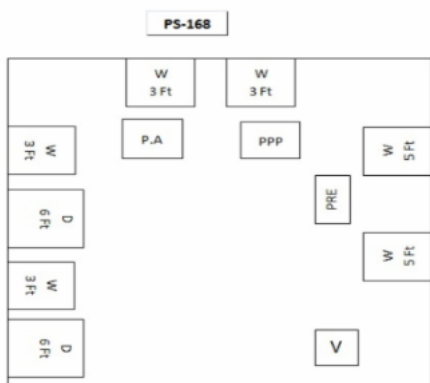

নির্বাচক নিবন্ধন আধিকারিকের স্বাক্ষর

Nazri Naksha

Google Map View

Polling Station Building Front View

Polling Station Front View

Cad View

Key MAP View

1 নাম : নবীরা খাতুন পিতার নাম: নাসির আলি বাড়ির নং : n0082 বয়স : 40 লিঙ্গ : মহিলা	RVU1288398 ফটো উপলব্ধ	2 নাম : হাসান আলি পিতার নাম: নাসির আলি বাড়ির নং : n0082 বয়স : 47 লিঙ্গ : পুরুষ	RVU1653195 ফটো উপলব্ধ	3 নাম : রসিদা খাতুন স্বামীর নাম: নাসির আলি বাড়ির নং : n0082 বয়স : 65 লিঙ্গ : মহিলা	DRW0774547 ফটো উপলব্ধ
4 নাম : গোলাম নঈম উদ্দিন পিতার নাম: গোলাম নাজির উদ্দিন বাড়ির নং : n0014 বয়স : 41 লিঙ্গ : পুরুষ	DRW2642338 ফটো উপলব্ধ	5 নাম : সহিতা খাতুন মোসাম্মত স্বামীর নাম: গোলাম নাজিরউদ্দিন বাড়ির নং : n0014 বয়স : 57 লিঙ্গ : মহিলা	WB/40/189/387325 ফটো উপলব্ধ	6 নাম : রসিদা খাতুন মোসাম্মত স্বামীর নাম: গোলাম মফিজুদ্দিন বাড়ির নং : n0014 বয়স : 61 লিঙ্গ : মহিলা	WB/40/189/387327 ফটো উপলব্ধ
7 নাম : গোলাম নাজিরউদ্দিন পিতার নাম: গোলাম মহসিন বাড়ির নং : n0014 বয়স : 73 লিঙ্গ : পুরুষ	WB/40/189/387427 ফটো উপলব্ধ	8 নাম : মৃত্যুঞ্জয় দাস পিতার নাম: পাঁচগোপাল দাস বাড়ির নং : n0009 বয়স : 49 লিঙ্গ : পুরুষ	DRW2639565 ফটো উপলব্ধ	9 নাম : আমিনা খাতুন স্বামীর নাম: সেখ সামিম বাড়ির নং : N0265 বয়স : 32 লিঙ্গ : মহিলা	NFN1554849 ফটো উপলব্ধ
10 নাম : অনিমা দাস স্বামীর নাম: মৃত্যুঞ্জয় দাস বাড়ির নং : n0009 বয়স : 38 লিঙ্গ : মহিলা	DRW2639557 ফটো উপলব্ধ	11 নাম : শুভাশিষ দাস পিতার নাম: মৃত্যুঞ্জয় দাস বাড়ির নং : এন0009 বয়স : 20 লিঙ্গ : পুরুষ	RVU2886083 ফটো উপলব্ধ	12 নাম : তনুজা বেগম স্বামীর নাম: সেখ ইসরাইল বাড়ির নং : এন0265 বয়স : 57 লিঙ্গ : মহিলা	WB/40/189/570145 ফটো উপলব্ধ
13 নাম : মোসাম্মত নুরজাহান খাতুন স্বামীর নাম: গোলাম নঈম উদ্দিন বাড়ির নং : n0106 বয়স : 40 লিঙ্গ : মহিলা	DRW2344547 ফটো উপলব্ধ	14 নাম : ওয়েম্বা খাতুন স্বামীর নাম: সেখ সফিকুল হাসান বাড়ির নং : n0102 বয়স : 35 লিঙ্গ : মহিলা	RVU1444967 ফটো উপলব্ধ	15 নাম : সেখ সামিম পিতার নাম: সেখ ইসরাইল বাড়ির নং : n0265 বয়স : 35 লিঙ্গ : পুরুষ	RVU1496959 ফটো উপলব্ধ
16 নাম : ববিতা দাস (বিশ্বাস) পিতার নাম: সীতা রাম দাস বাড়ির নং : n0112 বয়স : 39 লিঙ্গ : মহিলা	RVU2306694 ফটো উপলব্ধ	17 নাম : ফেরদৌসী খাতুন স্বামীর নাম: সেখ আরসাদ আলি বাড়ির নং : এন0002 বয়স : 23 লিঙ্গ : মহিলা	RVU2749422 ফটো উপলব্ধ	18 নাম : সেখ আকবর আলি পিতার নাম: সেখ গোলাম অমিয়া বাড়ির নং : n0001 বয়স : 55 লিঙ্গ : পুরুষ	RVU2472884 ফটো উপলব্ধ
19 নাম : তানিয়া হাসান স্বামীর নাম: সেখ আব্বাস আলি বাড়ির নং : n0002 বয়স : 31 লিঙ্গ : মহিলা	RVU2117802 ফটো উপলব্ধ	20 নাম : সেখ আব্বাস আলি পিতার নাম: সেখ মনসুর আলি বাড়ির নং : n0002 বয়স : 44 লিঙ্গ : পুরুষ	DRW1714906 ফটো উপলব্ধ	21 নাম : মাঝিয়া বিবি স্বামীর নাম: সেখ মনসুর আলি বাড়ির নং : n0002 বয়স : 59 লিঙ্গ : মহিলা	RVU2601722 ফটো উপলব্ধ
22 নাম : সেখ মনসুর আলি পিতার নাম: মমিন সেখ বাড়ির নং : n0002 বয়স : 67 লিঙ্গ : পুরুষ	RVU2583375 ফটো উপলব্ধ	23 নাম : মোমেনা বিবি স্বামীর নাম: সেখ আকবর আলি বাড়ির নং : n0001 বয়স : 51 লিঙ্গ : মহিলা	RVU2445021 ফটো উপলব্ধ	24 নাম : সেখ আরসাদ আলি পিতার নাম: সেখ মনসুর আলি বাড়ির নং : n0002 বয়স : 32 লিঙ্গ : পুরুষ	RVU1780410 ফটো উপলব্ধ
25 নাম : সুস্মিতা ঘোষ দাস স্বামীর নাম: মিহির দাস বাড়ির নং : এন0202 বয়স : 27 লিঙ্গ : মহিলা	RVU2265288 ফটো উপলব্ধ	26 নাম : ভোলা দাস পিতার নাম: শম্ভু দাস বাড়ির নং : n0012 বয়স : 59 লিঙ্গ : পুরুষ	WB/40/189/387965 ফটো উপলব্ধ	27 নাম : বাসন্তি দাস পিতার নাম: হারাধন দাস বাড়ির নং : n0087 বয়স : 42 লিঙ্গ : মহিলা	DRW2116200 ফটো উপলব্ধ
28 নাম : সেখ সামিম পিতার নাম: সেখ সৈদুল্লা বাড়ির নং : ইলছোবা বয়স : 21 লিঙ্গ : পুরুষ	RVU2834372 ফটো উপলব্ধ	29 নাম : রেখা দাস স্বামীর নাম: শঙ্করকুমার দাস বাড়ির নং : n0007 বয়স : 56 লিঙ্গ : মহিলা	RVU2837490 ফটো উপলব্ধ	30 নাম : শঙ্করকুমার দাস পিতার নাম: গোবিন্দ দাস বাড়ির নং : n0007 বয়স : 67 লিঙ্গ : পুরুষ	RVU2837508 ফটো উপলব্ধ