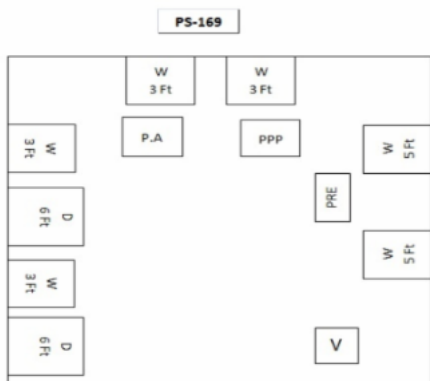

নির্বাচক নিবন্ধন আধিকারিকের স্বাক্ষর

Nazri Naksha

Google Map View

Polling Station Building Front View

Polling Station Front View

Cad View

Key MAP View

1 নাম : মোসাম্মত সুলতানা স্বামীর নাম : আজিজুল হক বাড়ির নং : n0212 বয়স : 38 লিঙ্গ : মহিলা	RVU1653427 ফটো উপলব্ধ	2 নাম : সেখ আব্দুর রউফ পিতার নাম : আব্দুর রহিম বাড়ির নং : n0212 বয়স : 73 লিঙ্গ : পুরুষ	WB/40/189/387276 ফটো উপলব্ধ	3 নাম : সুলতানা বেগম পিতার নাম : সেখ সুলতান বাড়ির নং : n0198 বয়স : 38 লিঙ্গ : মহিলা	RVU1653450 ফটো উপলব্ধ
4 নাম : রেহেনা সুলতানা স্বামীর নাম : সেখ ইসলাম আলি বাড়ির নং : n0198 বয়স : 45 লিঙ্গ : মহিলা	DRW2639599 ফটো উপলব্ধ	5 নাম : সুভাষ দাস পিতার নাম : কার্তিক দাস বাড়ির নং : n0019 বয়স : 49 লিঙ্গ : পুরুষ	RVU0754051 ফটো উপলব্ধ	6 নাম : রওশানারা বেগম স্বামীর নাম : সাহাজান সেখ বাড়ির নং : n0216 বয়স : 43 লিঙ্গ : মহিলা	RVU0759159 ফটো উপলব্ধ
7 নাম : খাতুন আলোমা স্বামীর নাম : সেখ মনসুর আলি আলোমা বাড়ির নং : n0220 বয়স : 53 লিঙ্গ : মহিলা	WB/40/189/387768 ফটো উপলব্ধ	8 নাম : সেখ আসরফ আলি পিতার নাম : লুতফার রহমান বাড়ির নং : n0182 বয়স : 63 লিঙ্গ : পুরুষ	WB/40/189/387763 ফটো উপলব্ধ	9 নাম : বিবি আজমিরা স্বামীর নাম : আব্দুল ওহাব আজমিরা বাড়ির নং : 473 বয়স : 63 লিঙ্গ : মহিলা	WB/40/189/387399 ফটো উপলব্ধ
10 নাম : সালমা বেগম স্বামীর নাম : ফিরোজ উদ্দিন বাড়ির নং : n0182 বয়স : 36 লিঙ্গ : মহিলা	RVU1288554 ফটো উপলব্ধ	11 নাম : ফিরোজ উদ্দিন পিতার নাম : সিরাজুল হক বাড়ির নং : n0182 বয়স : 43 লিঙ্গ : পুরুষ	RVU1288513 ফটো উপলব্ধ	12 নাম : সিরাজুল হক পিতার নাম : সেখ আব্দুল রহিম বাড়ির নং : n0182 বয়স : 67 লিঙ্গ : পুরুষ	RVU2400505 ফটো উপলব্ধ
13 নাম : মোনোয়ারা বিবি স্বামীর নাম : সেখ এসা হক বাড়ির নং : n0182 বয়স : 79 লিঙ্গ : মহিলা	WB/40/189/387211 ফটো উপলব্ধ	14 নাম : সেখ বাদশা পিতার নাম : সেখ আনসার আলি বাড়ির নং : n0250 বয়স : 35 লিঙ্গ : পুরুষ	RVU1905116 ফটো উপলব্ধ	15 নাম : সাবিনা বিবি স্বামীর নাম : সেখ বাদশা বাড়ির নং : n0250 বয়স : 37 লিঙ্গ : মহিলা	RVU1905108 ফটো উপলব্ধ
16 নাম : সরিফুল ইসলাম পিতার নাম : সেখ ইব্রাহিম বাড়ির নং : n0237 বয়স : 32 লিঙ্গ : পুরুষ	RVU1780998 ফটো উপলব্ধ	17 নাম : সেখ সোহেল উদ্দিন পিতার নাম : সেখ নাসির উদ্দিন বাড়ির নং : n0186 বয়স : 29 লিঙ্গ : পুরুষ	RVU2016624 ফটো উপলব্ধ	18 নাম : বেগম কোহিনূর স্বামীর নাম : নাসির উদ্দিন কোহিনূর বাড়ির নং : n0186 বয়স : 51 লিঙ্গ : মহিলা	WB/40/189/387218 ফটো উপলব্ধ
19 নাম : সেখ নাসির উদ্দিন পিতার নাম : সেখ আব্দুল রহিম বাড়ির নং : n0186 বয়স : 59 লিঙ্গ : পুরুষ	WB/40/189/387158 ফটো উপলব্ধ	20 নাম : সেখ সামসুল হক পিতার নাম : সেখ আব্দুল রহিম বাড়ির নং : n0184 বয়স : 65 লিঙ্গ : পুরুষ	WB/40/189/387493 ফটো উপলব্ধ	21 নাম : বৈদ্যনাথ ক্রিস্ট পিতার নাম : কেদো ক্রিস্ট বাড়ির নং : n0182 বয়স : 32 লিঙ্গ : পুরুষ	RVU1780717 ফটো উপলব্ধ
22 নাম : সেখ আসাদুল হক পিতার নাম : সেখ আসরফ আলি বাড়ির নং : n0182 বয়স : 34 লিঙ্গ : পুরুষ	RVU1548064 ফটো উপলব্ধ	23 নাম : বেগম গুলসাহানারা স্বামীর নাম : সেখ ইব্রাহিম গুলসাহানারা বাড়ির নং : n0191 বয়স : 53 লিঙ্গ : মহিলা	WB/40/189/387215 ফটো উপলব্ধ	24 নাম : ঝর্ণা দাস স্বামীর নাম : সুভাষ দাস বাড়ির নং : n0019 বয়স : 45 লিঙ্গ : মহিলা	RVU0754069 ফটো উপলব্ধ
25 নাম : সেরিনা সুলতানা স্বামীর নাম : সেখ সাহানাওয়াজ বাড়ির নং : n0178 বয়স : 33 লিঙ্গ : মহিলা	RVU1780865 ফটো উপলব্ধ	26 নাম : মঞ্জু শূনা বেগম স্বামীর নাম : আব্দুল অহিদ বাড়ির নং : n0178 বয়স : 61 লিঙ্গ : মহিলা	WB/40/189/387281 ফটো উপলব্ধ	27 নাম : আব্দুল অহিদ পিতার নাম : আব্দুল গফুর বাড়ির নং : n0178 বয়স : 69 লিঙ্গ : পুরুষ	WB/40/189/387085 ফটো উপলব্ধ
28 নাম : সেলিনা সেখ স্বামীর নাম : ইয়াসিন সেখ বাড়ির নং : n0175 বয়স : 38 লিঙ্গ : মহিলা	RVU2016764 ফটো উপলব্ধ	29 নাম : তৈয়েবা খাতুন স্বামীর নাম : আব্দুল কাদের বাড়ির নং : n0175 বয়স : 66 লিঙ্গ : মহিলা	WB/40/189/387319 ফটো উপলব্ধ	30 নাম : আব্দুল কাদের পিতার নাম : আব্দুল রহমান বাড়ির নং : n0175 বয়স : 72 লিঙ্গ : পুরুষ	RVU2908382 ফটো উপলব্ধ