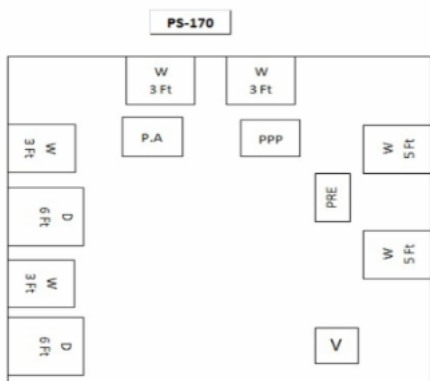

নির্বাচক নিবন্ধন আধিকারিকের স্বাক্ষর

Nazri Naksha

Google Map View

Polling Station Building Front View

Polling Station Front View

Cad View

Key MAP View

1 নাম : বিমল সিং পিতার নাম: মানু সিং বাড়ির নং : n0040 বয়স : 41 লিঙ্গ : পুরুষ	RVU1420207 ফটো উপলব্ধ	2 নাম : কল্পনা স্বামীর নাম: মানু সিং বাড়ির নং : n0040 বয়স : 61 লিঙ্গ : মহিলা	RVU2430726 ফটো উপলব্ধ	3 নাম : লক্ষ্মী সিং মায়ের নাম: মানু সিং বাড়ির নং : এন0399 বয়স : 41 লিঙ্গ : মহিলা	RVU2810646 ফটো উপলব্ধ
4 নাম : মালা সিং স্বামীর নাম: বিমল সিং বাড়ির নং : এন0040 বয়স : 26 লিঙ্গ : মহিলা	RVU2303428 ফটো উপলব্ধ	5 নাম : বৈশাখী দাস স্বামীর নাম: বাপন দাস বাড়ির নং : n0028 বয়স : 32 লিঙ্গ : মহিলা	RVU1905355 ফটো উপলব্ধ	6 নাম : বাপন দাস পিতার নাম: মতু দাস বাড়ির নং : n0028 বয়স : 32 লিঙ্গ : পুরুষ	RVU1653559 ফটো উপলব্ধ
7 নাম : রুপসী দাস স্বামীর নাম: মতু দাস বাড়ির নং : n0028 বয়স : 56 লিঙ্গ : মহিলা	WB/40/189/390170 ফটো উপলব্ধ	8 নাম : মতু দাস পিতার নাম: তারাপদ দাস বাড়ির নং : n0028 বয়স : 63 লিঙ্গ : পুরুষ	WB/40/189/390169 ফটো উপলব্ধ	9 নাম : টুকটুকি দাস (দিগর) স্বামীর নাম: বিকাশ দাস বাড়ির নং : n0004 বয়স : 35 লিঙ্গ : মহিলা	RVU1781095 ফটো উপলব্ধ
10 নাম : বিকাশ দাস পিতার নাম: বিশ্বনাথ দাস বাড়ির নং : n0004 বয়স : 39 লিঙ্গ : পুরুষ	DRW2482008 ফটো উপলব্ধ	11 নাম : মাধবী দাস স্বামীর নাম: সন্ন্যাসী দাস বাড়ির নং : n0004 বয়স : 39 লিঙ্গ : মহিলা	DRW2559789 ফটো উপলব্ধ	12 নাম : সন্ন্যাসী দাস পিতার নাম: বিশ্বনাথ দাস বাড়ির নং : n0004 বয়স : 46 লিঙ্গ : পুরুষ	DRW1714211 ফটো উপলব্ধ
13 নাম : যমুনা দাস স্বামীর নাম: বিশ্বনাথ দাস বাড়ির নং : n0004 বয়স : 71 লিঙ্গ : মহিলা	WB/40/189/390171 ফটো উপলব্ধ	14 নাম : শিখা দাস স্বামীর নাম: সমর দাস বাড়ির নং : n0004 বয়স : 46 লিঙ্গ : মহিলা	DRW1714583 ফটো উপলব্ধ	15 নাম : সমর দাস পিতার নাম: বিশ্বনাথ দাস বাড়ির নং : n0004 বয়স : 49 লিঙ্গ : পুরুষ	WB/40/189/390212 ফটো উপলব্ধ
16 নাম : সূর্য দাস পিতার নাম: সন্ন্যাসী দাস বাড়ির নং : এন0953 বয়স : 20 লিঙ্গ : পুরুষ	RVU2870657 ফটো উপলব্ধ	17 নাম : নমিতা নায়ক স্বামীর নাম: খোকন নায়ক বাড়ির নং : n0172 বয়স : 48 লিঙ্গ : মহিলা	DRW2113108 ফটো উপলব্ধ	18 নাম : খোকন নায়ক পিতার নাম: জগন্নাথ নায়ক বাড়ির নং : n0171 বয়স : 52 লিঙ্গ : পুরুষ	DRW0754820 ফটো উপলব্ধ
19 নাম : শিবনাথ বাউল দাস পিতার নাম: রাজ কুমার বাউল দাস বাড়ির নং : এন0101 বয়স : 25 লিঙ্গ : পুরুষ	RVU2389120 ফটো উপলব্ধ	20 নাম : শুভ বাউল দাস পিতার নাম: রাজ কুমার বাউল দাস বাড়ির নং : n0052 বয়স : 32 লিঙ্গ : পুরুষ	RVU2118370 ফটো উপলব্ধ	21 নাম : বীনা বাউলদাস স্বামীর নাম: লবকুমার দাস বাড়ির নং : n0052 বয়স : 48 লিঙ্গ : মহিলা	DRW1714575 ফটো উপলব্ধ
22 নাম : লক্ষী বাউলদাস স্বামীর নাম: নিমাই বাউলদাস বাড়ির নং : n0052 বয়স : 71 লিঙ্গ : মহিলা	WB/40/189/390090 ফটো উপলব্ধ	23 নাম : রুমা বাউলদাস স্বামীর নাম: রাজকুমার বাউলদাস বাড়ির নং : n0052 বয়স : 50 লিঙ্গ : মহিলা	WB/40/189/390092 ফটো উপলব্ধ	24 নাম : রাজকুমার বাউলদাস পিতার নাম: গোপাল বাউলদাস বাড়ির নং : n0052 বয়স : 54 লিঙ্গ : পুরুষ	WB/40/189/390064 ফটো উপলব্ধ
25 নাম : স্বর্ণ বাগ স্বামীর নাম: অনিল বাগ বাড়ির নং : n0053 বয়স : 46 লিঙ্গ : মহিলা	WB/39/275/156091 ফটো উপলব্ধ	26 নাম : দেবা বাজ পিতার নাম: নির্মল বাজ বাড়ির নং : এন0001 বয়স : 22 লিঙ্গ : পুরুষ	RVU2740132 ফটো উপলব্ধ	27 নাম : অর্চনা রাজ স্বামীর নাম: উজ্জল রাজ বাড়ির নং : n0001 বয়স : 34 লিঙ্গ : মহিলা	RVU2016962 ফটো উপলব্ধ
28 নাম : উজ্জল বাজ পিতার নাম: কার্তিক বাজ বাড়ির নং : n0001 বয়স : 34 লিঙ্গ : পুরুষ	RVU1781087 ফটো উপলব্ধ	29 নাম : অসীমা বাজ স্বামীর নাম: নির্মল বাজ বাড়ির নং : n0001 বয়স : 40 লিঙ্গ : মহিলা	DRW2559797 ফটো উপলব্ধ	30 নাম : নির্মল বাজ পিতার নাম: কার্তিক বাজ বাড়ির নং : n0001 বয়স : 47 লিঙ্গ : পুরুষ	DRW2354082 ফটো উপলব্ধ