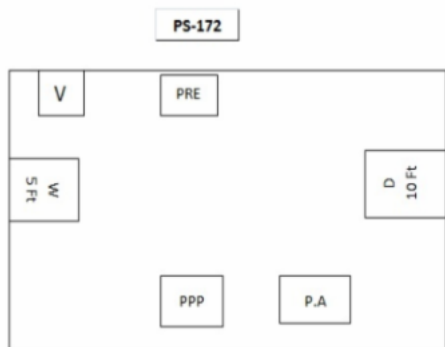

নির্বাচক নিবন্ধন আধিকারিকের স্বাক্ষর

Nazri Naksha

Google Map View

Polling Station Building Front View

Polling Station Front View

Cad View

Key MAP View

1 নাম : শ্যামলী (সরেন)মুরমু স্বামীর নাম: কারান মুরমু বাড়ির নং : n0120 বয়স : 31 লিঙ্গ : মহিলা	RVU2307213 ফটো উপলব্ধ	2 নাম : প্রিয়ান্কা ক্ষেত্রপাল স্বামীর নাম: সোমনাথ ক্ষেত্রপাল বাড়ির নং : n0122 বয়স : 26 লিঙ্গ : মহিলা	RVU2307239 ফটো উপলব্ধ	3 নাম : উদয় ক্ষেত্রপাল পিতার নাম: হরিদাস ক্ষেত্রপাল বাড়ির নং : N0019 বয়স : 24 লিঙ্গ : মহিলা	RVU2530947 ফটো উপলব্ধ
4 নাম : আদর্শ ক্ষেত্রপাল পিতার নাম: গোপাল ক্ষেত্রপাল বাড়ির নং : এন0021 বয়স : 23 লিঙ্গ : পুরুষ	RVU2623197 ফটো উপলব্ধ	5 নাম : প্রিয়ান্কা ক্ষেত্রপাল পিতার নাম: গোপাল ক্ষেত্রপাল বাড়ির নং : এন0140 বয়স : 21 লিঙ্গ : মহিলা	RVU2776037 ফটো উপলব্ধ	6 নাম : পল্লবী ক্ষেত্রপাল মায়ের নাম: মানা ক্ষেত্রপাল বাড়ির নং : এন0130 বয়স : 21 লিঙ্গ : মহিলা	RVU2776052 ফটো উপলব্ধ
7 নাম : মিতালী ক্ষেত্রপাল স্বামীর নাম: শ্রীধর ক্ষেত্রপাল বাড়ির নং : n0019 বয়স : 31 লিঙ্গ : মহিলা	THQ1870195 ফটো উপলব্ধ	8 নাম : মানা ক্ষেত্রপাল স্বামীর নাম: প্রভাস ক্ষেত্রপাল বাড়ির নং : n0019 বয়স : 35 লিঙ্গ : মহিলা	RVU1654219 ফটো উপলব্ধ	9 নাম : বিশ্বনাথ ক্ষেত্রপাল পিতার নাম: প্রভাস ক্ষেত্রপাল বাড়ির নং : n0019 বয়স : 33 লিঙ্গ : পুরুষ	RVU1906353 ফটো উপলব্ধ
10 নাম : নারদ ক্ষেত্রপাল পিতার নাম: ধীরেন ক্ষেত্রপাল বাড়ির নং : n0019 বয়স : 39 লিঙ্গ : পুরুষ	DRW2482594 ফটো উপলব্ধ	11 নাম : রূপা মুখার্জী স্বামীর নাম: অচিন মুখার্জী বাড়ির নং : n0019 বয়স : 34 লিঙ্গ : মহিলা	RVU1495324 ফটো উপলব্ধ	12 নাম : সুরত ক্ষেত্রপাল পিতার নাম: তপন ক্ষেত্রপাল বাড়ির নং : n0020 বয়স : 36 লিঙ্গ : পুরুষ	RVU1495191 ফটো উপলব্ধ
13 নাম : মামন ক্ষেত্রপাল স্বামীর নাম: সুরত ক্ষেত্রপাল বাড়ির নং : n0020 বয়স : 28 লিঙ্গ : মহিলা	RVU2119287 ফটো উপলব্ধ	14 নাম : গোপাল ক্ষেত্রপাল পিতার নাম: লব ক্ষেত্রপাল বাড়ির নং : n0021 বয়স : 48 লিঙ্গ : পুরুষ	DRW1608900 ফটো উপলব্ধ	15 নাম : গনেশ চন্দ্র ক্ষেত্রপাল পিতার নাম: কুশ চন্দ্র ক্ষেত্রপাল বাড়ির নং : 021 বয়স : 46 লিঙ্গ : পুরুষ	DRW1608892 ফটো উপলব্ধ
16 নাম : সুভ ক্ষেত্রপাল পিতার নাম: গণেশ চন্দ্র ক্ষেত্রপাল বাড়ির নং : N0021 বয়স : 24 লিঙ্গ : পুরুষ	RVU2522563 ফটো উপলব্ধ	17 নাম : কৃষ্ণ ক্ষেত্রপাল পিতার নাম: ধীরেন ক্ষেত্রপাল বাড়ির নং : n0019 বয়স : 50 লিঙ্গ : পুরুষ	DRW2355477 ফটো উপলব্ধ	18 নাম : হরিদাস ক্ষেত্রপাল পিতার নাম: ধীরেন ক্ষেত্রপাল বাড়ির নং : n0019 বয়স : 49 লিঙ্গ : পুরুষ	DRW2355493 ফটো উপলব্ধ
19 নাম : দীপা ক্ষেত্রপাল স্বামীর নাম: হরিদাস ক্ষেত্রপাল বাড়ির নং : n0019 বয়স : 40 লিঙ্গ : মহিলা	DRW2482602 ফটো উপলব্ধ	20 নাম : মায়ী ক্ষেত্রপাল স্বামীর নাম: গোবর্দ্ধন ক্ষেত্রপাল বাড়ির নং : n0020 বয়স : 86 লিঙ্গ : মহিলা	WB/40/189/393876 ফটো উপলব্ধ	21 নাম : তপন ক্ষেত্রপাল পিতার নাম: গোবর্দ্ধন ক্ষেত্রপাল বাড়ির নং : n0020 বয়স : 68 লিঙ্গ : পুরুষ	WB/40/189/393856 ফটো উপলব্ধ
22 নাম : অঞ্জলী ক্ষেত্রপাল স্বামীর নাম: তপন ক্ষেত্রপাল বাড়ির নং : n0020 বয়স : 61 লিঙ্গ : মহিলা	WB/40/189/393878 ফটো উপলব্ধ	23 নাম : পদ্মা ক্ষেত্রপাল স্বামীর নাম: কৃষ্ণ ক্ষেত্রপাল বাড়ির নং : n0019 বয়স : 47 লিঙ্গ : মহিলা	DRW2355485 ফটো উপলব্ধ	24 নাম : প্রতিমা ক্ষেত্রপাল স্বামীর নাম: রবিন ক্ষেত্রপাল বাড়ির নং : n0020 বয়স : 57 লিঙ্গ : মহিলা	WB/40/189/393886 ফটো উপলব্ধ
25 নাম : দুর্গা ক্ষেত্রপাল স্বামীর নাম: রাজু ক্ষেত্রপাল বাড়ির নং : n0020 বয়স : 44 লিঙ্গ : মহিলা	DRW2355501 ফটো উপলব্ধ	26 নাম : লব চন্দ্র ক্ষেত্রপাল পিতার নাম: রামচন্দ্র ক্ষেত্রপাল বাড়ির নং : n0021 বয়স : 76 লিঙ্গ : পুরুষ	WB/40/189/393852 ফটো উপলব্ধ	27 নাম : দীনেশ ক্ষেত্রপাল পিতার নাম: কুশ ক্ষেত্রপাল বাড়ির নং : n0021 বয়স : 46 লিঙ্গ : পুরুষ	DRW1609981 ফটো উপলব্ধ
28 নাম : রাধি ক্ষেত্রপাল স্বামীর নাম: দীনেশ ক্ষেত্রপাল বাড়ির নং : n0021 বয়স : 42 লিঙ্গ : মহিলা	RVU1495407 ফটো উপলব্ধ	29 নাম : নরেশ ক্ষেত্রপাল পিতার নাম: কুশ ক্ষেত্রপাল বাড়ির নং : n0021 বয়স : 40 লিঙ্গ : পুরুষ	DRW2482578 ফটো উপলব্ধ	30 নাম : বিজলা ক্ষেত্রপাল স্বামীর নাম: কুশ ক্ষেত্রপাল বাড়ির নং : n0021 বয়স : 65 লিঙ্গ : মহিলা	DRW0791566 ফটো উপলব্ধ