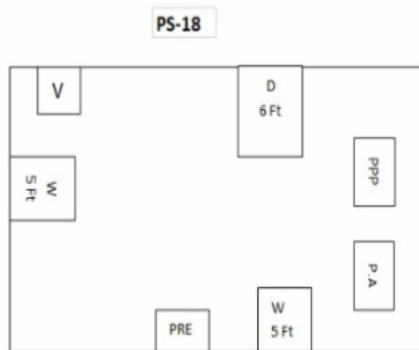

নির্বাচক নিবন্ধন আধিকারিকের স্বাক্ষর

Nazri Naksha

Google Map View

Polling Station Building Front View

Polling Station Front View

Cad View

Key MAP View

1 নাম : সন্ধ্যা ঘোষ স্বামীর নাম: শিবপদ ঘোষ বাড়ির নং : n0039 বয়স : 64 লিঙ্গ : মহিলা	WB/40/189/033479	2 নাম : শিবপদ ঘোষ পিতার নাম: পাঁচগোপাল ঘোষ বাড়ির নং : n0039 বয়স : 74 লিঙ্গ : পুরুষ	RVU2445468	3 নাম : রাজদীপ কুমার পিতার নাম: স্বপন কুমার বাড়ির নং : n0018 বয়স : 28 লিঙ্গ : পুরুষ	RVU2062859
4 নাম : পার্থসারথি কুমার পিতার নাম: শম্ভুচরন কুমার বাড়ির নং : n0015 বয়স : 50 লিঙ্গ : পুরুষ	WB/40/189/033309	5 নাম : সপ্তদীপ কুমার পিতার নাম: আশিস কুমার বাড়ির নং : n0053 বয়স : 29 লিঙ্গ : পুরুষ	RVU2062883	6 নাম : প্রীতম কুমার পিতার নাম: কনক কান্তি কুমার বাড়ির নং : n0177 বয়স : 26 লিঙ্গ : পুরুষ	RVU2290146
7 নাম : মৌমিতা কুমার স্বামীর নাম: ভবেশ কুমার বাড়ির নং : n0018 বয়স : 29 লিঙ্গ : মহিলা	RVU2181428	8 নাম : রনি কুমার পিতার নাম: রাজেন্দ্র নাথ কুমার বাড়ির নং : এন0020 বয়স : 25 লিঙ্গ : পুরুষ	RVU2378743	9 নাম : কুমকী কুমার স্বামীর নাম: গৌরব কুমার বাড়ির নং : n0186 বয়স : 32 লিঙ্গ : মহিলা	NGB1613645
10 নাম : ঐন্দ্রিলা কুমার পিতার নাম: প্রবীর কুমার বাড়ির নং : এন0019 বয়স : 25 লিঙ্গ : মহিলা	RVU2331908	11 নাম : মিতা কুমার স্বামীর নাম: গোবিন্দ কুমার বাড়ির নং : n0005 বয়স : 53 লিঙ্গ : মহিলা	RVU2473783	12 নাম : অশোক কুমার পিতার নাম: জগৎবন্ধু কুমার বাড়ির নং : n0021 বয়স : 54 লিঙ্গ : পুরুষ	RVU2481042
13 নাম : গৌরব কুমার পিতার নাম: হেমবরণ কুমার বাড়ির নং : n0002 বয়স : 48 লিঙ্গ : পুরুষ	DRW1726421	14 নাম : প্রশান্ত কুমার পিতার নাম: সমরেন্দ্রনাথ কুমার বাড়ির নং : n0050 বয়স : 57 লিঙ্গ : পুরুষ	RVU2531093	15 নাম : আদিত্য কুমার পিতার নাম: গুরুপ্রসাদ কুমার বাড়ির নং : N0010 বয়স : 46 লিঙ্গ : পুরুষ	DRW1728708
16 নাম : সমুদ্র কুমার পিতার নাম: সুবীর কুমার বাড়ির নং : n0013 বয়স : 26 লিঙ্গ : পুরুষ	RVU2282309	17 নাম : সুবীর কুমার পিতার নাম: শক্তিপদ কুমার বাড়ির নং : 13 বয়স : 58 লিঙ্গ : পুরুষ	DRW2517340	#2 18 নাম : অশোক কুমার কুমার পিতার নাম: নিরোদ বরন কুমার বাড়ির নং : n0005 বয়স : 69 লিঙ্গ : পুরুষ	RVU2531432
19 নাম : কাকলী কুমার স্বামীর নাম: আশিস কুমার কুমার বাড়ির নং : n0053 বয়স : 52 লিঙ্গ : মহিলা	DRW1728146	20 নাম : শ্রমনা কুমার স্বামীর নাম: সুবীর কুমার বাড়ির নং : n0013 বয়স : 49 লিঙ্গ : মহিলা	DRW1725852	21 নাম : অমরনাথ কুমার পিতার নাম: হেমবরণ কুমার বাড়ির নং : n0002 বয়স : 58 লিঙ্গ : পুরুষ	RVU2531374
22 নাম : সিদ্ধার্থ কুমার পিতার নাম: অশোক কুমার কুমার বাড়ির নং : এন0005 বয়স : 24 লিঙ্গ : পুরুষ	RVU2623718	23 নাম : সৌম্যজিৎ কুমার পিতার নাম: শুভাশিস কুমার বাড়ির নং : এন0023 বয়স : 23 লিঙ্গ : পুরুষ	RVU2623205	24 নাম : অর্পিতা রায় কুমার স্বামীর নাম: বিশ্বজিৎ কুমার বাড়ির নং : এন0021 বয়স : 29 লিঙ্গ : মহিলা	AQT1794601
25 নাম : প্রিয়ান্বিতা কুমার স্বামীর নাম: রাহুল বাড়ির নং : N 0004 বয়স : 31 লিঙ্গ : মহিলা	WOD2184042	26 নাম : আশিস কুমার কুমার পিতার নাম: জগৎবন্ধু কুমার বাড়ির নং : n0053 বয়স : 61 লিঙ্গ : পুরুষ	RVU2531846	27 নাম : ছন্দা কুমার স্বামীর নাম: রণজিৎ কুমার বাড়ির নং : 0021 বয়স : 43 লিঙ্গ : মহিলা	JNR2847325
28 নাম : দেবজ্যোতি কুমার পিতার নাম: অসীম বরণ কুমার বাড়ির নং : এন0045 বয়স : 24 লিঙ্গ : পুরুষ	RVU2497980	29 নাম : তপনলাল কুমার পিতার নাম: বীরেন্দ্রনাথ কুমার বাড়ির নং : এন0009 বয়স : 67 লিঙ্গ : পুরুষ	RVU2687317	30 নাম : শিল্পী কুমার স্বামীর নাম: শুভময় কুমার বাড়ির নং : এন0011 বয়স : 24 লিঙ্গ : মহিলা	RVU2728459