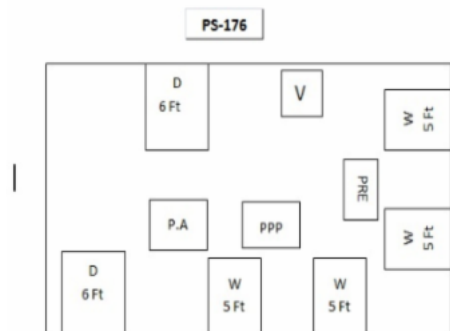

নির্বাচক নিবন্ধন আধিকারিকের স্বাক্ষর

Nazri Naksha

Google Map View

Polling Station Building Front View

Polling Station Front View

Cad View

Key MAP View

1 নাম : অভিজিৎ ঘোষ পিতার নাম: পতিত পাবন ঘোষ বাড়ির নং : n0022 বয়স : 39 লিঙ্গ : পুরুষ	DRW2484202 ফটো উপলব্ধ	2 নাম : কাশিনাথ ঘোষ পিতার নাম: সন্থাথ ঘোষ বাড়ির নং : n0022 বয়স : 53 লিঙ্গ : পুরুষ	WB/40/189/402464 ফটো উপলব্ধ	3 নাম : রীনা ঘোষ স্বামীর নাম: দেবনারায়ন ঘোষ বাড়ির নং : n0022 বয়স : 47 লিঙ্গ : মহিলা	DRW1608868 ফটো উপলব্ধ
4 নাম : দেবনারায়ন ঘোষ পিতার নাম: সন্থাথ ঘোষ বাড়ির নং : n0022 বয়স : 57 লিঙ্গ : পুরুষ	WB/40/189/402412 ফটো উপলব্ধ	5 নাম : সারথী ঘোষ স্বামীর নাম: মধুসূদন ঘোষ বাড়ির নং : n0022 বয়স : 47 লিঙ্গ : মহিলা	DRW1609262 ফটো উপলব্ধ	6 নাম : মধুসূদন ঘোষ পিতার নাম: সন্থাথ ঘোষ বাড়ির নং : n0022 বয়স : 57 লিঙ্গ : পুরুষ	RVU2417673 ফটো উপলব্ধ
7 নাম : প্রসেনজিৎ ঘোষ পিতার নাম: পতিতপাবন ঘোষ বাড়ির নং : n0022 বয়স : 37 লিঙ্গ : পুরুষ	RVU1289321 ফটো উপলব্ধ	8 নাম : অঞ্জলী ঘোষ স্বামীর নাম: পতিতপাবন ঘোষ বাড়ির নং : n0022 বয়স : 63 লিঙ্গ : মহিলা	WB/40/189/402457 ফটো উপলব্ধ	9 নাম : পতিতপাবন ঘোষ পিতার নাম: সন্থাথ ঘোষ বাড়ির নং : n0022 বয়স : 71 লিঙ্গ : পুরুষ	WB/40/189/402409 ফটো উপলব্ধ
10 নাম : বিশজিৎ ঘোষ পিতার নাম: বৈদ্যনাথ ঘোষ বাড়ির নং : n0022 বয়স : 39 লিঙ্গ : পুরুষ	RVU1907591 ফটো উপলব্ধ	11 নাম : চৈতালী ঘোষ স্বামীর নাম: সুরজিৎ ঘোষ বাড়ির নং : n0022 বয়স : 30 লিঙ্গ : মহিলা	RVU2018885 ফটো উপলব্ধ	12 নাম : সুরজিৎ ঘোষ পিতার নাম: বৈদ্যনাথ ঘোষ বাড়ির নং : n0022 বয়স : 44 লিঙ্গ : পুরুষ	DRW2122356 ফটো উপলব্ধ
13 নাম : দিপীকা ঘোষ স্বামীর নাম: সুজিত কুমার ঘোষ বাড়ির নং : n0022 বয়স : 34 লিঙ্গ : মহিলা	RVU1783166 ফটো উপলব্ধ	14 নাম : সুজিত কুমার ঘোষ পিতার নাম: বৈদ্যনাথ ঘোষ বাড়ির নং : n0022 বয়স : 46 লিঙ্গ : পুরুষ	DRW1609049 ফটো উপলব্ধ	15 নাম : ভারতী ঘোষ স্বামীর নাম: বৈদ্যনাথ ঘোষ বাড়ির নং : n0022 বয়স : 64 লিঙ্গ : মহিলা	WB/40/189/402407 ফটো উপলব্ধ
16 নাম : বৈদ্যনাথ ঘোষ পিতার নাম: সন্থাথ ঘোষ বাড়ির নং : n0022 বয়স : 77 লিঙ্গ : পুরুষ	WB/40/189/402645 ফটো উপলব্ধ	17 নাম : চন্দ্রিকা ঘোষ স্বামীর নাম: শুভাশীষ ঘোষ বাড়ির নং : n0021 বয়স : 34 লিঙ্গ : মহিলা	YPW1515147 ফটো উপলব্ধ	18 নাম : প্রফুল্লচন্দ্র ঘোষ পিতার নাম: অমল্য ঘোষ বাড়ির নং : n0021 বয়স : 77 লিঙ্গ : পুরুষ	WB/40/189/402598 ফটো উপলব্ধ
19 নাম : উষা ঘোষ স্বামীর নাম: সোমনাথ ঘোষ বাড়ির নং : n0020 বয়স : 42 লিঙ্গ : মহিলা	DRW2358950 ফটো উপলব্ধ	20 নাম : সোমনাথ ঘোষ পিতার নাম: সুবোল ঘোষ বাড়ির নং : n0020 বয়স : 46 লিঙ্গ : পুরুষ	DRW1608942 ফটো উপলব্ধ	21 নাম : আশালতা ঘোষ স্বামীর নাম: সুবল ঘোষ বাড়ির নং : n0020 বয়স : 66 লিঙ্গ : মহিলা	WB/40/189/402503 ফটো উপলব্ধ
22 নাম : সুবল ঘোষ পিতার নাম: বামাচরন ঘোষ বাড়ির নং : n0020 বয়স : 69 লিঙ্গ : পুরুষ	WB/40/189/402505 ফটো উপলব্ধ	23 নাম : প্রিয়া ঘোষ পিতার নাম: সোমনাথ ঘোষ বাড়ির নং : এন0020 বয়স : 20 লিঙ্গ : মহিলা	RVU2854560 ফটো উপলব্ধ	24 নাম : মানবী ঘোষ স্বামীর নাম: জীবনকৃষ্ণ ঘোষ বাড়ির নং : n0019 বয়স : 44 লিঙ্গ : মহিলা	DRW2122323 ফটো উপলব্ধ
25 নাম : জীবনকৃষ্ণ ঘোষ পিতার নাম: জিতেন্দ্রনাথ ঘোষ বাড়ির নং : n0019 বয়স : 50 লিঙ্গ : পুরুষ	WB/40/189/402054 ফটো উপলব্ধ	26 নাম : অতসী ঘোষ স্বামীর নাম: সমর কুমার ঘোষ বাড়ির নং : n0019 বয়স : 45 লিঙ্গ : মহিলা	DRW2122315 ফটো উপলব্ধ	27 নাম : সমর কুমার ঘোষ পিতার নাম: জিতেন্দ্রনাথ ঘোষ বাড়ির নং : n0019 বয়স : 55 লিঙ্গ : পুরুষ	RVU2446151 ফটো উপলব্ধ
28 নাম : গৌরী ঘোষ স্বামীর নাম: প্রদীপ ঘোষ বাড়ির নং : n0007 বয়স : 44 লিঙ্গ : মহিলা	RVU2120889 ফটো উপলব্ধ	29 নাম : অম্বেষা দাস (ঘোষ) স্বামীর নাম: সুব্রত ঘোষ বাড়ির নং : n0010 বয়স : 36 লিঙ্গ : মহিলা	UYN1294461 ফটো উপলব্ধ	30 নাম : সুমন ঘোষ পিতার নাম: শ্যাম সুন্দর ঘোষ বাড়ির নং : এন0013 বয়স : 27 লিঙ্গ : পুরুষ	RVU2218782 ফটো উপলব্ধ