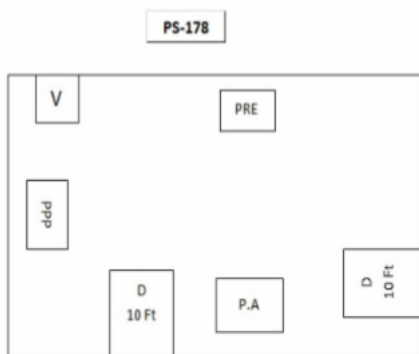

নির্বাচক নিবন্ধন আধিকারিকের স্বাক্ষর

Nazri Naksha

Google Map View

Polling Station Building Front View

Polling Station Front View

Cad View

Key MAP View

1 নাম : দিবস সমাদ্দার পিতার নাম: দিলীপ সমাদ্দার বাড়ির নং : n0069 বয়স : 39 লিঙ্গ : পুরুষ	DRW2641439 ফটো উপলব্ধ	Q 2 নাম : দীপঙ্কর করাতী পিতার নাম: দিলীপ কুমার করাতী বাড়ির নং : বয়স : 38 লিঙ্গ : পুরুষ	DRW2641413 ফটো উপলব্ধ	Q 3 নাম : মালতী মজুমদার স্বামীর নাম: মনিন্দ্রনাথ মজুমদার বাড়ির নং : বয়স : 74 লিঙ্গ : মহিলা	DRW2641678 ফটো উপলব্ধ
#2 4 নাম : গুরা বাড়ই স্বামীর নাম: অমৃত বাড়ই বাড়ির নং : n0123 বয়স : 32 লিঙ্গ : মহিলা	RVU1783695 ফটো উপলব্ধ	5 নাম : অমৃত বাড়ই পিতার নাম: হরেকৃষ্ণ বাড়ই বাড়ির নং : n0123 বয়স : 32 লিঙ্গ : পুরুষ	DRW2641629 ফটো উপলব্ধ	6 নাম : সবিতা সন্দী স্বামীর নাম: কৃষ্ণকান্ত চৌধুরী বাড়ির নং : n0120 বয়স : 43 লিঙ্গ : মহিলা	DRW2648665 ফটো উপলব্ধ
7 নাম : সুরজিত মুখার্জী পিতার নাম: গোবিন্দ মুখার্জী বাড়ির নং : n0118 বয়স : 38 লিঙ্গ : পুরুষ	DRW2648368 ফটো উপলব্ধ	8 নাম : তাপসী বারুই স্বামীর নাম: অধীর বারুই বাড়ির নং : n0116 বয়স : 40 লিঙ্গ : মহিলা	DRW2648053 ফটো উপলব্ধ	9 নাম : পাপিয়া ক্ষেত্রপাল পিতার নাম: হারু ক্ষেত্রপাল বাড়ির নং : এন0049 বয়স : 32 লিঙ্গ : মহিলা	RVU1886068 ফটো উপলব্ধ
10 নাম : ভগবতী অধিকারী স্বামীর নাম: জয়দেব অধিকারী বাড়ির নং : n0125 বয়স : 55 লিঙ্গ : মহিলা	DRW2641686 ফটো উপলব্ধ	11 নাম : মন্দিরা সমাদ্দার স্বামীর নাম: দিবস সমাদ্দার বাড়ির নং : এন0069 বয়স : 28 লিঙ্গ : মহিলা	RPB1940824 ফটো উপলব্ধ	12 নাম : চন্দনা করাতী স্বামীর নাম: দীপঙ্কর করাতী বাড়ির নং : n0126 বয়স : 45 লিঙ্গ : মহিলা	DRW2641694 ফটো উপলব্ধ
13 নাম : সুমন চন্দু ঘরামি পিতার নাম: সুধীর রঞ্জন ঘরামি বাড়ির নং : n0191 বয়স : 39 লিঙ্গ : পুরুষ	DRW2641785 ফটো উপলব্ধ	14 নাম : সবিতা বিশ্বাস স্বামীর নাম: বিশ্বজিৎ বিশ্বাস বাড়ির নং : n0119 বয়স : 40 লিঙ্গ : মহিলা	DRW2648558 ফটো উপলব্ধ	Q 15 নাম : রেখা (মজুমদার) বিশ্বাস স্বামীর নাম: রাজু বিশ্বাস বাড়ির নং : বয়স : 27 লিঙ্গ : মহিলা	RVU2303618 ফটো উপলব্ধ
16 নাম : সীমা অধিকারী পিতার নাম: বনদেব অধিকারী বাড়ির নং : n0002 বয়স : 45 লিঙ্গ : মহিলা	DRW1611375 ফটো উপলব্ধ	17 নাম : সমির অধিকারী পিতার নাম: বনদেব অধিকারী বাড়ির নং : n0002 বয়স : 40 লিঙ্গ : পুরুষ	DRW2122729 ফটো উপলব্ধ	18 নাম : দীপা অধিকারী পিতার নাম: বনদেব অধিকারী বাড়ির নং : n0002 বয়স : 49 লিঙ্গ : মহিলা	WB/40/189/405176 ফটো উপলব্ধ
19 নাম : অঞ্জলি অধিকারী স্বামীর নাম: বনদেব অধিকারী বাড়ির নং : n0002 বয়স : 69 লিঙ্গ : মহিলা	RVU2453991 ফটো উপলব্ধ	#2 20 নাম : বনদেব অধিকারী পিতার নাম: নারায়ন অধিকারী বাড়ির নং : n0002 বয়স : 78 লিঙ্গ : পুরুষ	RVU2986149 ফটো উপলব্ধ	21 নাম : সরস্বতী অধিকারী স্বামীর নাম: সূর্য অধিকারী বাড়ির নং : n0001 বয়স : 59 লিঙ্গ : মহিলা	WB/40/189/405097 ফটো উপলব্ধ
22 নাম : রীতা অধিকারী স্বামীর নাম: অজয় অধিকারী বাড়ির নং : n0001 বয়স : 40 লিঙ্গ : মহিলা	DRW2648491 ফটো উপলব্ধ	23 নাম : অজয় অধিকারী পিতার নাম: নারায়ন অধিকারী বাড়ির নং : n0001 বয়স : 50 লিঙ্গ : পুরুষ	RVU2426500 ফটো উপলব্ধ	24 নাম : সূর্য অধিকারী পিতার নাম: নারায়ন অধিকারী বাড়ির নং : n0001 বয়স : 62 লিঙ্গ : পুরুষ	WB/40/189/405634 ফটো উপলব্ধ
25 নাম : সীমা অধিকারী স্বামীর নাম: সমীর অধিকারী বাড়ির নং : n0002 বয়স : 38 লিঙ্গ : মহিলা	RVU1423482 ফটো উপলব্ধ	26 নাম : রীতা ভূমিজ পিতার নাম: নরেন ভূমিজ বাড়ির নং : N0001 বয়স : 28 লিঙ্গ : মহিলা	RVU2216216 ফটো উপলব্ধ	27 নাম : বিশ্বনাথ অধিকারী পিতার নাম: সূর্য অধিকারী বাড়ির নং : এন0001 বয়স : 37 লিঙ্গ : পুরুষ	RVU1549609 ফটো উপলব্ধ
28 নাম : বিশ্বজিৎ অধিকারী পিতার নাম: অজয় অধিকারী বাড়ির নং : এন001 বয়স : 23 লিঙ্গ : পুরুষ	RVU2703213 ফটো উপলব্ধ	Q 29 নাম : প্রবীর অধিকারী পিতার নাম: বনদেব অধিকারী বাড়ির নং : বয়স : 41 লিঙ্গ : পুরুষ	DRW2360618 ফটো উপলব্ধ	30 নাম : সৌভিক সূর্যায় পিতার নাম: কাশীনাথ আচার্য্য বাড়ির নং : এন0082 বয়স : 23 লিঙ্গ : পুরুষ	RVU2808251 ফটো উপলব্ধ