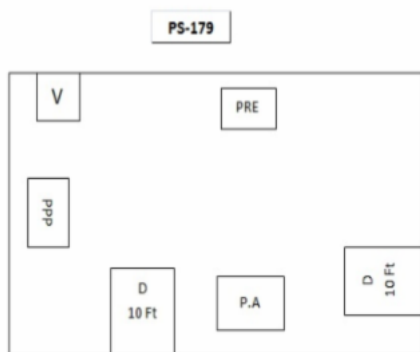

নির্বাচক নিবন্ধন আধিকারিকের স্বাক্ষর

Nazri Naksha

Google Map View

Polling Station Building Front View

Polling Station Front View

Cad View

Key MAP View

1 নাম : নুপুর হাওলাদার স্বামীর নাম: বিকাশ হাওলাদার বাড়ির নং : n0220 বয়স : 40 লিঙ্গ : মহিলা	DRW2641371 ফটো উপলব্ধ	2 নাম : রীতা বিশ্বাস স্বামীর নাম: সুরেশ বিশ্বাস বাড়ির নং : n0221 বয়স : 42 লিঙ্গ : মহিলা	DRW2647980 ফটো উপলব্ধ	3 নাম : কিশোর সমাদ্দার পিতার নাম: সন্তোষ সমাদ্দার বাড়ির নং : n0003 বয়স : 40 লিঙ্গ : পুরুষ	DRW2641751 ফটো উপলব্ধ
4 নাম : শিশির সমাদ্দার পিতার নাম: সন্তোষ সমাদ্দার বাড়ির নং : n0003 বয়স : 39 লিঙ্গ : পুরুষ	DRW2703445 ফটো উপলব্ধ	Q 5 নাম : রেখা মাহাতো স্বামীর নাম: স্বপন মাহাতো বাড়ির নং : বয়স : 39 লিঙ্গ : মহিলা	DRW2641397 ফটো উপলব্ধ	6 নাম : শুকচাঁদ বারুই পিতার নাম: সন্তোষ বারুই বাড়ির নং : n0240 বয়স : 43 লিঙ্গ : পুরুষ	DRW2648699 ফটো উপলব্ধ
7 নাম : মনোরঞ্জন শিকারী পিতার নাম: অগ্নী শিকারী বাড়ির নং : n0217 বয়স : 77 লিঙ্গ : পুরুষ	DRW2648798 ফটো উপলব্ধ	Q 8 নাম : সরস্বতী হালদার পিতার নাম: পরেশ হালদার বাড়ির নং : এন0148 বয়স : 27 লিঙ্গ : মহিলা	RVU2303584 ফটো উপলব্ধ	9 নাম : বর্না বারুই(হালদার) স্বামীর নাম: শুকচাঁদ বারুই বাড়ির নং : n0239 বয়স : 39 লিঙ্গ : মহিলা	DRW2600658 ফটো উপলব্ধ
10 নাম : জয়াবতী (পরামানিক)দাস স্বামীর নাম: চিত্তরঞ্জন দাস বাড়ির নং : n0265 বয়স : 35 লিঙ্গ : মহিলা	RVU2303949 ফটো উপলব্ধ	11 নাম : সাবিত্রী (মাঝি)বিশ্বাস স্বামীর নাম: রাজু বিশ্বাস বাড়ির নং : n0267 বয়স : 27 লিঙ্গ : মহিলা	RVU2303964 ফটো উপলব্ধ	12 নাম : পায়েল কর্মকার পিতার নাম: প্রভাত কর্মকার বাড়ির নং : n0258 বয়স : 26 লিঙ্গ : মহিলা	RVU2303873 ফটো উপলব্ধ
13 নাম : প্রভাত কর্মকার পিতার নাম: রমেশ কর্মকার বাড়ির নং : n0077 বয়স : 51 লিঙ্গ : পুরুষ	WB/40/189/405835 ফটো উপলব্ধ	14 নাম : রঞ্জিত কর্মকার পিতার নাম: রমেশ কর্মকার বাড়ির নং : n0077 বয়স : 47 লিঙ্গ : পুরুষ	DRW1611680 ফটো উপলব্ধ	15 নাম : মনিকা কর্মকার স্বামীর নাম: প্রভাত কর্মকার বাড়ির নং : n0077 বয়স : 41 লিঙ্গ : মহিলা	DRW2561298 ফটো উপলব্ধ
16 নাম : রাহুল বাউলদাস পিতার নাম: কাদন বাউলদাস বাড়ির নং : এন0041 বয়স : 23 লিঙ্গ : পুরুষ	RVU2872521 ফটো উপলব্ধ	17 নাম : মৃগা করাতী স্বামীর নাম: মঙ্গল করাতী বাড়ির নং : n0154 বয়স : 35 লিঙ্গ : মহিলা	RVU1656503 ফটো উপলব্ধ	18 নাম : মঙ্গল করাতী পিতার নাম: দিলীপ করাতী বাড়ির নং : n0154 বয়স : 37 লিঙ্গ : পুরুষ	RVU1424027 ফটো উপলব্ধ
19 নাম : বেদানী করাতী অন্যান্য: দিলীপ করাতী বাড়ির নং : n0154 বয়স : 63 লিঙ্গ : মহিলা	WB/40/189/405254 ফটো উপলব্ধ	20 নাম : বিশ্বজিৎ করাতী পিতার নাম: বাবুরাম করাতী বাড়ির নং : n0008 বয়স : 30 লিঙ্গ : পুরুষ	RVU1908813 ফটো উপলব্ধ	21 নাম : তন্ময় করাতী পিতার নাম: তপন করাতী বাড়ির নং : n0008 বয়স : 30 লিঙ্গ : পুরুষ	RVU1908805 ফটো উপলব্ধ
22 নাম : বিজলী করাতী স্বামীর নাম: তপন করাতী বাড়ির নং : n0008 বয়স : 50 লিঙ্গ : মহিলা	WB/40/189/405502 ফটো উপলব্ধ	23 নাম : তপন করাতী পিতার নাম: চন্দ্রকান্ত করাতী বাড়ির নং : n0008 বয়স : 55 লিঙ্গ : পুরুষ	WB/40/189/405552 ফটো উপলব্ধ	24 নাম : দীপালি করাতী স্বামীর নাম: বাবুরাম করাতী বাড়ির নং : n0008 বয়স : 61 লিঙ্গ : মহিলা	RVU2431120 ফটো উপলব্ধ
25 নাম : বাবুরাম করাতী পিতার নাম: চন্দ্রকান্ত করাতী বাড়ির নং : n0008 বয়স : 65 লিঙ্গ : পুরুষ	RVU2431302 ফটো উপলব্ধ	26 নাম : বিশ্বনাথ করাতী পিতার নাম: বাবুরাম করাতী বাড়ির নং : n0288 বয়স : 26 লিঙ্গ : পুরুষ	RVU2314854 ফটো উপলব্ধ	27 নাম : মৃত্যঞ্জয় করাতী পিতার নাম: তপন করাতী বাড়ির নং : n0218 বয়স : 33 লিঙ্গ : পুরুষ	RVU1655786 ফটো উপলব্ধ
28 নাম : পদ্মরানী কুলু স্বামীর নাম: বাবলু কুলু বাড়ির নং : n0131 বয়স : 42 লিঙ্গ : মহিলা	RVU0793968 ফটো উপলব্ধ	29 নাম : বাবলু কুলু পিতার নাম: রেবতী কুলু বাড়ির নং : n0131 বয়স : 47 লিঙ্গ : পুরুষ	RVU2437929 ফটো উপলব্ধ	30 নাম : আরতি কুলু স্বামীর নাম: অনিল কুলু বাড়ির নং : n0131 বয়স : 63 লিঙ্গ : মহিলা	WB/40/189/405193 ফটো উপলব্ধ