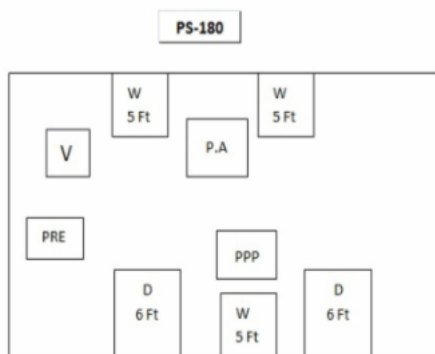

নির্বাচক নিবন্ধন আধিকারিকের স্বাক্ষর

Nazri Naksha

Google Map View

Polling Station Building Front View

Polling Station Front View

Cad View

Key MAP View

1 নাম : পিন্টু দাস পিতার নাম: ভরত বাড়ির নং : n0017 বয়স : 53 লিঙ্গ : পুরুষ	RVU2466365 ফটো উপলব্ধ	2 নাম : মিত্র দাস স্বামীর নাম: পিন্টু বাড়ির নং : n0017 বয়স : 49 লিঙ্গ : মহিলা	RVU2449452 ফটো উপলব্ধ	3 নাম : টুম্পা দাস স্বামীর নাম: অভিজীৎ দাস বাড়ির নং : এন0017 বয়স : 36 লিঙ্গ : মহিলা	YPW1504216 ফটো উপলব্ধ
4 নাম : জয়নারায়ন দাস পিতার নাম: সাধনচন্দ্র বাড়ির নং : n0018 বয়স : 60 লিঙ্গ : পুরুষ	WB/40/189/408043 ফটো উপলব্ধ	5 নাম : আশীষ দাস পিতার নাম: জয়নারায়ন দাস বাড়ির নং : n0018 বয়স : 31 লিঙ্গ : পুরুষ	RVU1784214 ফটো উপলব্ধ	6 নাম : রুনা দাস স্বামীর নাম: সীতারাম দাস বাড়ির নং : n0018 বয়স : 58 লিঙ্গ : মহিলা	WB/40/188/387504 ফটো উপলব্ধ
7 নাম : মানিকচন্দ্র দাস পিতার নাম: সানু চন্দ্র বাড়ির নং : n0018 বয়স : 67 লিঙ্গ : পুরুষ	RVU2708758 ফটো উপলব্ধ	8 নাম : বাসন্তীবালা দাস স্বামীর নাম: জয়নারায়ন বাড়ির নং : n0018 বয়স : 55 লিঙ্গ : মহিলা	WB/40/189/408074 ফটো উপলব্ধ	9 নাম : চন্দ্রানী দাস স্বামীর নাম: মানিকচন্দ্র বাড়ির নং : n0018 বয়স : 57 লিঙ্গ : মহিলা	RVU2708741 ফটো উপলব্ধ
10 নাম : অনিমা দাস স্বামীর নাম: রবীন্দ্রচন্দ্র দাস বাড়ির নং : n0018 বয়স : 47 লিঙ্গ : মহিলা	DRW1611482 ফটো উপলব্ধ	11 নাম : শিশির দাস পিতার নাম: মোহনচন্দ্র বাড়ির নং : n0019 বয়স : 65 লিঙ্গ : পুরুষ	WB/40/189/408016 ফটো উপলব্ধ	12 নাম : তুষার দাস পিতার নাম: মোহনচন্দ্র বাড়ির নং : n0019 বয়স : 62 লিঙ্গ : পুরুষ	WB/40/189/408322 ফটো উপলব্ধ
13 নাম : অভিজিৎ দাস পিতার নাম: দিলীপ দাস বাড়ির নং : এন0017 বয়স : 41 লিঙ্গ : পুরুষ	RVU1495878 ফটো উপলব্ধ	#2 14 নাম : রেনুকা দাস স্বামীর নাম: ভরত চন্দ্র দাস বাড়ির নং : n0017 বয়স : 71 লিঙ্গ : মহিলা	RVU2440428 ফটো উপলব্ধ	15 নাম : ভরতচন্দ্র দাস পিতার নাম: কুন্তিলাস বাড়ির নং : n0017 বয়স : 83 লিঙ্গ : পুরুষ	RVU2440402 ফটো উপলব্ধ
16 নাম : সুমন মাঝি পিতার নাম: অমর মাঝি বাড়ির নং : n0013 বয়স : 30 লিঙ্গ : পুরুষ	RVU2019727 ফটো উপলব্ধ	17 নাম : মালতী মাঝি স্বামীর নাম: অমরনাথ বাড়ির নং : n0013 বয়স : 56 লিঙ্গ : মহিলা	WB/40/189/408087 ফটো উপলব্ধ	18 নাম : অমরনাথ মাঝি পিতার নাম: কালিপদ বাড়ির নং : n0013 বয়স : 60 লিঙ্গ : পুরুষ	WB/40/189/408094 ফটো উপলব্ধ
19 নাম : আশীষ বাউলদাস পিতার নাম: পঞ্চ বাউলদাস বাড়ির নং : n0011 বয়স : 30 লিঙ্গ : পুরুষ	RVU1908920 ফটো উপলব্ধ	20 নাম : সোনালী বাউলদাস স্বামীর নাম: পঞ্চ বাউলদাস বাড়ির নং : n0011 বয়স : 49 লিঙ্গ : মহিলা	DRW1613686 ফটো উপলব্ধ	21 নাম : পঞ্চ বাউলদাস পিতার নাম: কানাই বাড়ির নং : n0011 বয়স : 49 লিঙ্গ : পুরুষ	WB/40/189/408021 ফটো উপলব্ধ
22 নাম : সুবালা বাউলদাস স্বামীর নাম: কানাই বাড়ির নং : n0011 বয়স : 68 লিঙ্গ : মহিলা	WB/40/189/408315 ফটো উপলব্ধ	23 নাম : বিষ্ণু বাউলদাস পিতার নাম: সুজয় বাড়ির নং : n0010 বয়স : 49 লিঙ্গ : পুরুষ	WB/40/189/408264 ফটো উপলব্ধ	24 নাম : লক্ষ্মী বাউলদাস স্বামীর নাম: বিষ্ণু বাড়ির নং : n0010 বয়স : 49 লিঙ্গ : মহিলা	WB/40/189/408263 ফটো উপলব্ধ
25 নাম : দোলন বাউল দাস স্বামীর নাম: তরুন বাউল দাস বাড়ির নং : n0009 বয়স : 40 লিঙ্গ : মহিলা	DRW2642064 ফটো উপলব্ধ	26 নাম : শেফালী বাউলদাস স্বামীর নাম: অশোক বাড়ির নং : n0009 বয়স : 60 লিঙ্গ : মহিলা	RVU2464915 ফটো উপলব্ধ	27 নাম : লতা বাউলদাস স্বামীর নাম: বিপ্লব বাউলদাস বাড়ির নং : n0009 বয়স : 27 লিঙ্গ : মহিলা	RVU1908888 ফটো উপলব্ধ
28 নাম : বিপ্লব বাউলদাস পিতার নাম: অশোক বাউলদাস বাড়ির নং : n0009 বয়স : 35 লিঙ্গ : পুরুষ	RVU1290097 ফটো উপলব্ধ	29 নাম : তরুণ বাউলদাস পিতার নাম: অশোক বাউলদাস বাড়ির নং : n0009 বয়স : 44 লিঙ্গ : পুরুষ	DRW2124493 ফটো উপলব্ধ	30 নাম : অশোক বাউলদাস পিতার নাম: হাবুল বাড়ির নং : n0009 বয়স : 67 লিঙ্গ : পুরুষ	RVU2467090 ফটো উপলব্ধ