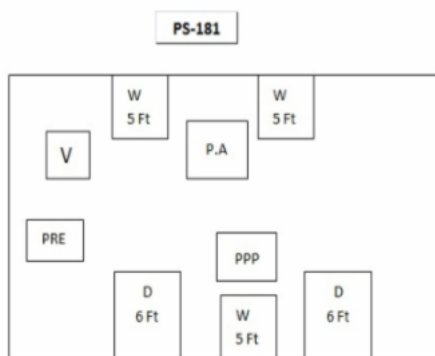

নির্বাচক নিবন্ধন আধিকারিকের স্বাক্ষর

Nazri Naksha

Google Map View

Polling Station Building Front View

Polling Station Front View

Cad View

Key MAP View

1 নাম : আকলিমা খাতুন স্বামীর নাম: সেখ আব্দুল করিম বাড়ির নং : n0008 বয়স : 64 লিঙ্গ : মহিলা	DRW2642213 ফটো উপলব্ধ	2 নাম : সাবিনা বিবি স্বামীর নাম: ফিরোজ খান বাড়ির নং : n0012 বয়স : 37 লিঙ্গ : মহিলা	RVU1424852 ফটো উপলব্ধ	3 নাম : ফিরোজ খান পিতার নাম: আব্দুর রেজ্জাক বাড়ির নং : n0012 বয়স : 41 লিঙ্গ : পুরুষ	RVU1424845 ফটো উপলব্ধ
4 নাম : নূরনিহার বিবি স্বামীর নাম: আব্দুর রেজ্জাক বাড়ির নং : n0012 বয়স : 60 লিঙ্গ : মহিলা	RVU2396786 ফটো উপলব্ধ	5 নাম : আব্দুল রেজ্জাক পিতার নাম: অলিয়াদ হোসেন বাড়ির নং : n0012 বয়স : 79 লিঙ্গ : পুরুষ	RVU2396794 ফটো উপলব্ধ	6 নাম : আনসুরা খাতুন স্বামীর নাম: আসাদ আলি বাড়ির নং : n0020 বয়স : 39 লিঙ্গ : মহিলা	RVU1424860 ফটো উপলব্ধ
7 নাম : রীনা খাতুন স্বামীর নাম: আসগার আলি বাড়ির নং : n0020 বয়স : 42 লিঙ্গ : মহিলা	RVU0802637 ফটো উপলব্ধ	8 নাম : তানজিলা বেগম স্বামীর নাম: আঃ হাসিব বাড়ির নং : n0015 বয়স : 39 লিঙ্গ : মহিলা	DRW2485084 ফটো উপলব্ধ	9 নাম : জাহিদা খাতুন পিতার নাম: আব্দুল কাদের বাড়ির নং : n0015 বয়স : 47 লিঙ্গ : মহিলা	RVU1656867 ফটো উপলব্ধ
10 নাম : লায়লা খাতুন স্বামীর নাম: আব্দুল কাদের বাড়ির নং : n0015 বয়স : 65 লিঙ্গ : মহিলা	RVU2397149 ফটো উপলব্ধ	11 নাম : তনুজা বিবি স্বামীর নাম: খায়রুল হোসেন বাড়ির নং : এন0013 বয়স : 54 লিঙ্গ : মহিলা	RVU2396885 ফটো উপলব্ধ	12 নাম : খায়রুল হোসেন পিতার নাম: আব্দুল রহিম বাড়ির নং : এন0013 বয়স : 72 লিঙ্গ : পুরুষ	RVU2396836 ফটো উপলব্ধ
13 নাম : আসগার আলী পিতার নাম: ওসমান আলী বাড়ির নং : n0020 বয়স : 41 লিঙ্গ : পুরুষ	DRW2362739 ফটো উপলব্ধ	14 নাম : সেখ সাহরুখ আহমেদ পিতার নাম: সেখ মোজাম্মেল হক বাড়ির নং : n0018 বয়স : 32 লিঙ্গ : পুরুষ	RVU1656792 ফটো উপলব্ধ	15 নাম : তন্দ্রা নন্দী স্বামীর নাম: অদৈত্য নন্দী বাড়ির নং : n0018 বয়স : 37 লিঙ্গ : মহিলা	DRW2649218 ফটো উপলব্ধ
16 নাম : অদৈত্য নন্দী পিতার নাম: জীবন নন্দী বাড়ির নং : n0018 বয়স : 41 লিঙ্গ : পুরুষ	DRW2649200 ফটো উপলব্ধ	17 নাম : তাসলিমা স্বামীর নাম: সেখ মোজাম্মেল হক বাড়ির নং : এন0018 বয়স : 52 লিঙ্গ : মহিলা	RVU2396380 ফটো উপলব্ধ	18 নাম : আনজয়ারা খাতুন স্বামীর নাম: সেখ মোসলেম বাড়ির নং : n0017 বয়স : 48 লিঙ্গ : মহিলা	DRW2361343 ফটো উপলব্ধ
19 নাম : ইসমাতারা বিবি(খাতুন) স্বামীর নাম: আব্দুল করিম বাড়ির নং : n0017 বয়স : 42 লিঙ্গ : মহিলা	RVU1424811 ফটো উপলব্ধ	20 নাম : সৌকতারা বেগম স্বামীর নাম: আব্দুল্লা সরকার বাড়ির নং : n0010 বয়স : 39 লিঙ্গ : মহিলা	DRW2703767 ফটো উপলব্ধ	21 নাম : আব্দুল্লা সরকার পিতার নাম: আব্দুল জলিল বাড়ির নং : n0010 বয়স : 53 লিঙ্গ : পুরুষ	RVU2438547 ফটো উপলব্ধ
22 নাম : সেখ মইনুল ইসলাম পিতার নাম: সেখ নুরুল ইসলাম বাড়ির নং : n0009 বয়স : 29 লিঙ্গ : পুরুষ	RVU2019818 ফটো উপলব্ধ	23 নাম : আব্দুল মুকিম মায়ের নাম: মাফুজা খাতুন বাড়ির নং : n0009 বয়স : 43 লিঙ্গ : পুরুষ	DRW2362721 ফটো উপলব্ধ	24 নাম : মাফুজা খাতুন স্বামীর নাম: আব্দুলকাসেম বাড়ির নং : n0162 বয়স : 61 লিঙ্গ : মহিলা	RVU2400927 ফটো উপলব্ধ
25 নাম : সেখ রুছুল আমিন পিতার নাম: সেখ আব্দুল করিম বাড়ির নং : n0008 বয়স : 47 লিঙ্গ : পুরুষ	DRW2362713 ফটো উপলব্ধ	26 নাম : সীমা বাউল দাস স্বামীর নাম: সমীর বাউল দাস বাড়ির নং : n0023 বয়স : 41 লিঙ্গ : মহিলা	DRW2649226 ফটো উপলব্ধ	27 নাম : লক্ষী হেমব্রম মায়ের নাম: শ্যামলী হেমব্রম বাড়ির নং : n0022 বয়স : 40 লিঙ্গ : মহিলা	DRW2642189 ফটো উপলব্ধ
28 নাম : সেখ মইনুল ইসলাম পিতার নাম: সেখ নুরুল ইসলাম বাড়ির নং : n0009 বয়স : 35 লিঙ্গ : পুরুষ	RVU1424829 ফটো উপলব্ধ	29 নাম : সেখ মোসলেম পিতার নাম: আব্দুল হামিদ বাড়ির নং : n0017 বয়স : 53 লিঙ্গ : পুরুষ	RVU2394559 ফটো উপলব্ধ	30 নাম : আফরোজা খাতুন স্বামীর নাম: সেখ সাহরুখ আহমেদ বাড়ির নং : এন0018 বয়স : 28 লিঙ্গ : মহিলা	RVU2383628 ফটো উপলব্ধ