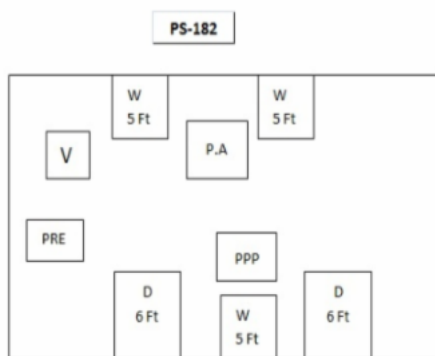

নির্বাচক নিবন্ধন আধিকারিকের স্বাক্ষর

Nazri Naksha

Google Map View

Polling Station Building Front View

Polling Station Front View

Cad View

Key MAP View

1 নাম : মহঃ নাজমুল আলম পিতার নাম: মহঃ রফিকুল আলম বাড়ির নং : n0043 বয়স : 45 লিঙ্গ : পুরুষ	DRW2362150 ফটো উপলব্ধ	2 নাম : মহঃ নাজমুল আলম পিতার নাম: মহঃ রফিকুল আলম বাড়ির নং : n0043 বয়স : 45 লিঙ্গ : পুরুষ	DRW2125870 ফটো উপলব্ধ	3 নাম : হাবিবুর রহমান পিতার নাম: সেখ আতিয়ার রহমান বাড়ির নং : n0055 বয়স : 40 লিঙ্গ : পুরুষ	DRW2703890 ফটো উপলব্ধ
4 নাম : আলিয়া খাতুন স্বামীর নাম: সেখ আতিয়ার রহমান বাড়ির নং : n0055 বয়স : 57 লিঙ্গ : মহিলা	RVU2415107 ফটো উপলব্ধ	5 নাম : হাবিবা খাতুন স্বামীর নাম: মহঃ ইসমাইল বাড়ির নং : n0054 বয়স : 39 লিঙ্গ : মহিলা	RVU1502624 ফটো উপলব্ধ	6 নাম : মহঃ আবু বাকার পিতার নাম: মহাম্মাদ আসগার আলি বাড়ির নং : এন0054 বয়স : 38 লিঙ্গ : পুরুষ	DRW2485241 ফটো উপলব্ধ
7 নাম : জিন্নাতারা খাতুন স্বামীর নাম: নাজির হোসেন বাড়ির নং : n0052 বয়স : 41 লিঙ্গ : মহিলা	RVU0807404 ফটো উপলব্ধ	8 নাম : সেখ নাসিরউদ্দিন পিতার নাম: সেখ শাহাদালী বাড়ির নং : n0051 বয়স : 50 লিঙ্গ : পুরুষ	DRW1612399 ফটো উপলব্ধ	9 নাম : তাহেরা খাতুন স্বামীর নাম: সেখ শাহাদালী বাড়ির নং : n0051 বয়স : 66 লিঙ্গ : মহিলা	RVU2433936 ফটো উপলব্ধ
10 নাম : আসমাতারা খাতুন স্বামীর নাম: সেখ আবদুল্লাহ বাড়ির নং : n0048 বয়স : 40 লিঙ্গ : মহিলা	DRW2485225 ফটো উপলব্ধ	11 নাম : নাজিমা বিবি স্বামীর নাম: সেখ সাজাহান বাড়ির নং : n0048 বয়স : 49 লিঙ্গ : মহিলা	DRW1612142 ফটো উপলব্ধ	12 নাম : সাজাহান আলী পিতার নাম: ফরহাদ আলী বাড়ির নং : n0048 বয়স : 54 লিঙ্গ : পুরুষ	DRW1756808 ফটো উপলব্ধ
13 নাম : বরকত আলী পিতার নাম: সেখ আবুল হোসেন বাড়ির নং : n0048 বয়স : 38 লিঙ্গ : পুরুষ	RVU1290311 ফটো উপলব্ধ	14 নাম : সাবিলা খাতুন স্বামীর নাম: ফরহাদ আলি বাড়ির নং : n0048 বয়স : 78 লিঙ্গ : মহিলা	WB/40/189/411692 ফটো উপলব্ধ	15 নাম : সেখ বিল্লাল হোসেন পিতার নাম: সেখ রওসান আলি বাড়ির নং : n0047 বয়স : 57 লিঙ্গ : পুরুষ	RVU2435840 ফটো উপলব্ধ
16 নাম : জোবেদা খাতুন স্বামীর নাম: সেখ রওসান আলি বাড়ির নং : n0047 বয়স : 79 লিঙ্গ : মহিলা	RVU2446912 ফটো উপলব্ধ	17 নাম : সারজিনা খাতুন স্বামীর নাম: মহাম্মদ অনিকুল আলম বাড়ির নং : n0046 বয়স : 48 লিঙ্গ : মহিলা	DRW1611862 ফটো উপলব্ধ	18 নাম : মহম্মদ আনিকুল আলম পিতার নাম: আব্দুল লতিফ বাড়ির নং : n0086 বয়স : 50 লিঙ্গ : পুরুষ	RVU2407617 ফটো উপলব্ধ
19 নাম : সাবিলা খাতুন স্বামীর নাম: আব্দুল লতিফ বাড়ির নং : এন0046 বয়স : 83 লিঙ্গ : মহিলা	RVU2408193 ফটো উপলব্ধ	20 নাম : বিলকিস বেগম স্বামীর নাম: মহম্মদ সাবির হোসেন বাড়ির নং : n0045 বয়স : 37 লিঙ্গ : মহিলা	RVU1657345 ফটো উপলব্ধ	21 নাম : মহঃ সাবির হোসেন পিতার নাম: আব্দুল খাবির বাড়ির নং : n0045 বয়স : 39 লিঙ্গ : পুরুষ	RVU1785005 ফটো উপলব্ধ
22 নাম : নুরুন্নেসা বেগম স্বামীর নাম: মহঃ আব্বাস আলী বাড়ির নং : n0045 বয়স : 38 লিঙ্গ : মহিলা	RVU1425727 ফটো উপলব্ধ	23 নাম : মহঃ আব্বাস আলি পিতার নাম: আব্দুল খাবির বাড়ির নং : n0045 বয়স : 42 লিঙ্গ : পুরুষ	DRW2642635 ফটো উপলব্ধ	24 নাম : আবদুল খাবির পিতার নাম: আবদুল হাকিম বাড়ির নং : n0045 বয়স : 68 লিঙ্গ : পুরুষ	RVU2951622 ফটো উপলব্ধ
25 নাম : মহঃ নুরুল আলম পিতার নাম: মহঃ রফিকুল আলম বাড়ির নং : এন0083 বয়স : 39 লিঙ্গ : পুরুষ	RVU1425719 ফটো উপলব্ধ	26 নাম : আয়েসা খাতুন স্বামীর নাম: সেখ আব্বাস বাড়ির নং : n0005 বয়স : 58 লিঙ্গ : মহিলা	DRW1612357 ফটো উপলব্ধ	27 নাম : সাবিনা বিবি স্বামীর নাম: সেখজামালউদ্দিন বাড়ির নং : এন0003 বয়স : 51 লিঙ্গ : মহিলা	RVU2395481 ফটো উপলব্ধ
28 নাম : আসেমা খাতুন পিতার নাম: ইয়াকুব আলী বাড়ির নং : n0003 বয়স : 53 লিঙ্গ : মহিলা	RVU1425636 ফটো উপলব্ধ	29 নাম : মোঃ বারকত বেগম স্বামীর নাম: সেখ ফিরোজ উদ্দিন বাড়ির নং : n0003 বয়স : 43 লিঙ্গ : মহিলা	RVU1425669 ফটো উপলব্ধ	30 নাম : সেখ ফিরোজ উদ্দিন পিতার নাম: সেখ আলাউদ্দিন বাড়ির নং : n0003 বয়স : 43 লিঙ্গ : পুরুষ	RVU1425651 ফটো উপলব্ধ