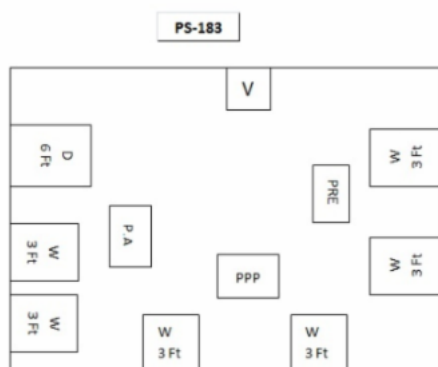

নির্বাচক নিবন্ধন আধিকারিকের স্বাক্ষর

Nazri Naksha

Google Map View

Polling Station Building Front View

Polling Station Front View

Cad View

Key MAP View

1 নাম : মামনি (বাবুলদাস)মল্লিক স্বামীর নাম: স্বপন মল্লিক বাড়ির নং : n0142 বয়স : 28 লিঙ্গ : মহিলা	RVU2304764 ফটো উপলব্ধ	2 নাম : সুরজিত কুন্ডু পিতার নাম: প্রদীপ কুন্ডু বাড়ির নং : n0006 বয়স : 39 লিঙ্গ : পুরুষ	DRW2485571 ফটো উপলব্ধ	3 নাম : সন্ধ্যা কুন্ডু স্বামীর নাম: প্রদীপ কুন্ডু বাড়ির নং : n0006 বয়স : 60 লিঙ্গ : মহিলা	DRW2485563 ফটো উপলব্ধ
4 নাম : প্রদীপ কুন্ডু পিতার নাম: যোগেন্দ্র কুন্ডু বাড়ির নং : n0006 বয়স : 66 লিঙ্গ : পুরুষ	DRW1612720 ফটো উপলব্ধ	5 নাম : বৃন্দা কর্মকার স্বামীর নাম: সুব্রত কর্মকার বাড়ির নং : n0033 বয়স : 37 লিঙ্গ : মহিলা	RVU1658137 ফটো উপলব্ধ	6 নাম : অপর্ণা কর্মকার স্বামীর নাম: সুশীল কুমার কর্মকার বাড়ির নং : চাঁড়া বয়স : 55 লিঙ্গ : মহিলা	RVU2469328 ফটো উপলব্ধ
7 নাম : সুশীল কুমার কর্মকার পিতার নাম: হুরিসাধন কর্মকার বাড়ির নং : চাঁড়া বয়স : 65 লিঙ্গ : পুরুষ	RVU1909803 ফটো উপলব্ধ	8 নাম : অসিত কুমার কর্মকার পিতার নাম: আজিত কুমার কর্মকার বাড়ির নং : n0034 বয়স : 70 লিঙ্গ : পুরুষ	RVU2481273 ফটো উপলব্ধ	9 নাম : সৌভিক কর্মকার পিতার নাম: অসিত কর্মকার বাড়ির নং : এন0033 বয়স : 23 লিঙ্গ : পুরুষ	RVU2635431 ফটো উপলব্ধ
10 নাম : বিউটি হাজারা কর্মকার স্বামীর নাম: সৈকত কর্মকার বাড়ির নং : এন0033 বয়স : 36 লিঙ্গ : মহিলা	YWL1278217 ফটো উপলব্ধ	#2 11 নাম : দেবদাস কর্মকার পিতার নাম: শৈলেন কর্মকার বাড়ির নং : এন0035 বয়স : 42 লিঙ্গ : পুরুষ	DRW2127033 ফটো উপলব্ধ	12 নাম : অসিমা কর্মকার স্বামীর নাম: কিশোর কর্মকার বাড়ির নং : n0035 বয়স : 45 লিঙ্গ : মহিলা	RVU1426832 ফটো উপলব্ধ
13 নাম : কিশোর কর্মকার পিতার নাম: দুর্গাপদ কর্মকার বাড়ির নং : n0035 বয়স : 61 লিঙ্গ : পুরুষ	WB/40/189/414273 ফটো উপলব্ধ	14 নাম : অঞ্জলি কর্মকার স্বামীর নাম: শৈলেন কর্মকার বাড়ির নং : n0035 বয়স : 63 লিঙ্গ : মহিলা	WB/40/189/414669 ফটো উপলব্ধ	15 নাম : শৈলেন কর্মকার পিতার নাম: দুর্গাপদ কর্মকার বাড়ির নং : n0035 বয়স : 67 লিঙ্গ : পুরুষ	RVU2418341 ফটো উপলব্ধ
16 নাম : বাবুল কর্মকার পিতার নাম: আজিত কর্মকার বাড়ির নং : n0034 বয়স : 50 লিঙ্গ : পুরুষ	DRW2561991 ফটো উপলব্ধ	17 নাম : দীপা কর্মকার পিতার নাম: আজিত কর্মকার বাড়ির নং : n0034 বয়স : 52 লিঙ্গ : মহিলা	WB/40/189/414733 ফটো উপলব্ধ	18 নাম : কৃষ্ণা কর্মকার অন্যান্য: আজিত কর্মকার বাড়ির নং : n0034 বয়স : 56 লিঙ্গ : মহিলা	WB/40/189/414395 ফটো উপলব্ধ
19 নাম : মিতা কর্মকার স্বামীর নাম: বিজন কর্মকার বাড়ির নং : n0034 বয়স : 63 লিঙ্গ : মহিলা	WB/40/189/414139 ফটো উপলব্ধ	20 নাম : বিজন কর্মকার পিতার নাম: আজিত কর্মকার বাড়ির নং : n0034 বয়স : 69 লিঙ্গ : পুরুষ	WB/40/189/414224 ফটো উপলব্ধ	21 নাম : রনজিত কর্মকার পিতার নাম: দিলীপ কর্মকার বাড়ির নং : n0034 বয়স : 50 লিঙ্গ : পুরুষ	WB/40/189/414846 ফটো উপলব্ধ
22 নাম : মালতী কর্মকার স্বামীর নাম: দিলীপ কর্মকার বাড়ির নং : n0034 বয়স : 71 লিঙ্গ : মহিলা	WB/40/189/414335 ফটো উপলব্ধ	Q 23 নাম : দিলীপ কর্মকার পিতার নাম: আজিত কর্মকার বাড়ির নং : বয়স : 76 লিঙ্গ : পুরুষ	WB/40/189/414024 ফটো উপলব্ধ	24 নাম : সৈকত কর্মকার পিতার নাম: ধনঞ্জয় কর্মকার বাড়ির নং : n0033 বয়স : 38 লিঙ্গ : পুরুষ	DRW2485720 ফটো উপলব্ধ
25 নাম : রাজশ্রী কর্মকার স্বামীর নাম: অসিত কর্মকার বাড়ির নং : n0033 বয়স : 40 লিঙ্গ : মহিলা	DRW2485555 ফটো উপলব্ধ	26 নাম : সুব্রত কর্মকার পিতার নাম: সুজয় কর্মকার বাড়ির নং : n0033 বয়স : 46 লিঙ্গ : পুরুষ	DRW2127017 ফটো উপলব্ধ	27 নাম : বীণাপানী কর্মকার স্বামীর নাম: সুজয় কর্মকার বাড়ির নং : n0033 বয়স : 61 লিঙ্গ : মহিলা	WB/40/189/414616 ফটো উপলব্ধ
28 নাম : শুভঙ্কর কর্মকার পিতার নাম: অজয় কর্মকার বাড়ির নং : n0033 বয়স : 31 লিঙ্গ : পুরুষ	RVU1785294 ফটো উপলব্ধ	29 নাম : সুমা কর্মকার স্বামীর নাম: অজয় কর্মকার বাড়ির নং : n0033 বয়স : 62 লিঙ্গ : মহিলা	RVU2900348 ফটো উপলব্ধ	30 নাম : অজয় কর্মকার পিতার নাম: অজয় কর্মকার বাড়ির নং : n0033 বয়স : 61 লিঙ্গ : পুরুষ	WB/40/189/414773 ফটো উপলব্ধ