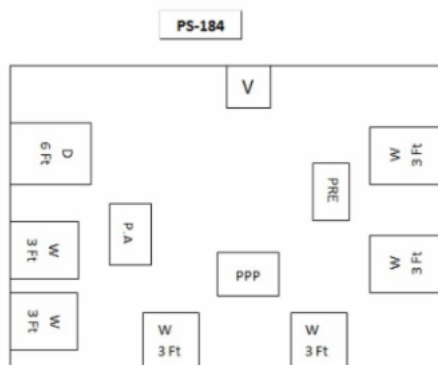

নির্বাচক নিবন্ধন আধিকারিকের স্বাক্ষর

Nazri Naksha

Google Map View

Polling Station Building Front View

Polling Station Front View

Cad View

Key MAP View

1 নাম : বৈশাখী (মাঝি) মালিক স্বামীর নাম : অভিজিৎ মালিক বাড়ির নং : n0138 বয়স : 26 লিঙ্গ : মহিলা	RVU2304921 ফটো উপলব্ধ	2 নাম : ফিরোজা বিবি স্বামীর নাম : ওহিদ আলি বাড়ির নং : এন0108 বয়স : 44 লিঙ্গ : মহিলা	DRW2362598 ফটো উপলব্ধ	3 নাম : আফরোজা খাতুন পিতার নাম : সেখ ওহিদ আলী বাড়ির নং : এন0108 বয়স : 32 লিঙ্গ : মহিলা	RVU1785187 ফটো উপলব্ধ
4 নাম : সেখ মোক্কেম মালিক পিতার নাম : সেখ ওহিদ আলি বাড়ির নং : এন0108 বয়স : 27 লিঙ্গ : পুরুষ	RVU2219913 ফটো উপলব্ধ	5 নাম : রুমা মালিক স্বামীর নাম : মহাদেব মালিক বাড়ির নং : n0108 বয়স : 35 লিঙ্গ : মহিলা	RVU1426238 ফটো উপলব্ধ	6 নাম : সত্যেন কারু পিতার নাম : স্বপন কুমার কারু বাড়ির নং : n0116 বয়স : 47 লিঙ্গ : পুরুষ	DRW1757764 ফটো উপলব্ধ
7 নাম : সোমা কারু অন্যান্য : সুকুমার কারু বাড়ির নং : n0116 বয়স : 35 লিঙ্গ : মহিলা	RVU1826809 ফটো উপলব্ধ	8 নাম : সুকুমার কারু পিতার নাম : স্বপন কুমার কারু বাড়ির নং : n0116 বয়স : 48 লিঙ্গ : পুরুষ	RVU1826791 ফটো উপলব্ধ	9 নাম : শীতল কারু পিতার নাম : স্বপন কুমার কারু বাড়ির নং : n0116 বয়স : 51 লিঙ্গ : পুরুষ	RVU1826783 ফটো উপলব্ধ
10 নাম : বানী কারু স্বামীর নাম : স্বপন কুমার কারু বাড়ির নং : n0116 বয়স : 66 লিঙ্গ : মহিলা	RVU1826775 ফটো উপলব্ধ	11 নাম : মৌসুমী কারু (সাধুখাঁ) স্বামীর নাম : সত্যেন কারু বাড়ির নং : n0118 বয়স : 36 লিঙ্গ : মহিলা	RVU1290527 ফটো উপলব্ধ	12 নাম : সরস্বতী কিস্কু (টুডু) স্বামীর নাম : লালুচরন কিস্কু বাড়ির নং : n0095 বয়স : 27 লিঙ্গ : মহিলা	RVU2220499 ফটো উপলব্ধ
13 নাম : নীলিমা কিস্কু (সরেন) স্বামীর নাম : পতিত কিস্কু বাড়ির নং : n0095 বয়স : 33 লিঙ্গ : মহিলা	RVU1785633 ফটো উপলব্ধ	14 নাম : দুলো কিস্কু পিতার নাম : সুরেন কিস্কু বাড়ির নং : n0095 বয়স : 35 লিঙ্গ : পুরুষ	RVU1657725 ফটো উপলব্ধ	15 নাম : লালুচরন কিস্কু পিতার নাম : সুরেন কিস্কু বাড়ির নং : n0095 বয়স : 38 লিঙ্গ : পুরুষ	RVU1426345 ফটো উপলব্ধ
16 নাম : ফুলনদেবী কিস্কু স্বামীর নাম : সনাতন কিস্কু বাড়ির নং : n0095 বয়স : 41 লিঙ্গ : মহিলা	DRW2217917 ফটো উপলব্ধ	17 নাম : পতিত কিস্কু পিতার নাম : সুরেন কিস্কু বাড়ির নং : n0095 বয়স : 49 লিঙ্গ : পুরুষ	WB/40/189/414349 ফটো উপলব্ধ	18 নাম : সনাতন কিস্কু পিতার নাম : সুরেন কিস্কু বাড়ির নং : n0095 বয়স : 51 লিঙ্গ : পুরুষ	WB/40/189/414082 ফটো উপলব্ধ
19 নাম : পোস্তা কিস্কু স্বামীর নাম : সুরেন কিস্কু বাড়ির নং : n0095 বয়স : 66 লিঙ্গ : মহিলা	WB/40/189/414240 ফটো উপলব্ধ	20 নাম : পুরগী কিস্কু স্বামীর নাম : সুরেন কিস্কু বাড়ির নং : n0095 বয়স : 66 লিঙ্গ : মহিলা	WB/40/189/414359 ফটো উপলব্ধ	21 নাম : রুমা কিস্কু স্বামীর নাম : দুলো কিস্কু বাড়ির নং : এন0095 বয়স : 26 লিঙ্গ : মহিলা	RVU2637460 ফটো উপলব্ধ
22 নাম : সুরোজ কিস্কু পিতার নাম : সনাতন কিস্কু বাড়ির নং : এন0095 বয়স : 25 লিঙ্গ : পুরুষ	RVU2637361 ফটো উপলব্ধ	23 নাম : মনিকা কোঁচ স্বামীর নাম : জয়দেব কোঁচ বাড়ির নং : n0010 বয়স : 35 লিঙ্গ : মহিলা	RVU1785765 ফটো উপলব্ধ	24 নাম : জয়দেব কোঁচ পিতার নাম : নবকুমার কোঁচ বাড়ির নং : n0010 বয়স : 42 লিঙ্গ : পুরুষ	DRW2362861 ফটো উপলব্ধ
25 নাম : সুমিত্রা কোঁচ স্বামীর নাম : নবকুমার কোঁচ বাড়ির নং : n0010 বয়স : 66 লিঙ্গ : মহিলা	WB/40/189/414621 ফটো উপলব্ধ	26 নাম : নবকুমার কোঁচ পিতার নাম : শিবপ্রসাদ কোঁচ বাড়ির নং : n0010 বয়স : 72 লিঙ্গ : পুরুষ	WB/40/189/414626 ফটো উপলব্ধ	27 নাম : বাসুদেব কোঁচ পিতার নাম : অশোক কুমার কোঁচ বাড়ির নং : n0009 বয়স : 42 লিঙ্গ : পুরুষ	DRW2362853 ফটো উপলব্ধ
28 নাম : লক্ষী কোঁচ স্বামীর নাম : অশোক কুমার কোঁচ বাড়ির নং : n0009 বয়স : 63 লিঙ্গ : মহিলা	RVU2414936 ফটো উপলব্ধ	29 নাম : অশোককুমার কোঁচ পিতার নাম : শিবপ্রসাদ কোঁচ বাড়ির নং : n0009 বয়স : 78 লিঙ্গ : পুরুষ	RVU2414233 ফটো উপলব্ধ	30 নাম : বুদ্ধদেব কোঁচ পিতার নাম : অশোক কুমার কোঁচ বাড়ির নং : n0009 বয়স : 40 লিঙ্গ : পুরুষ	RVU1290410 ফটো উপলব্ধ