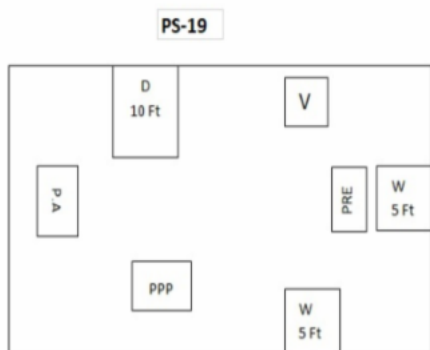

নির্বাচক নিবন্ধন আধিকারিকের স্বাক্ষর

Nazri Naksha

Google Map View

Polling Station Building Front View

Polling Station Front View

Cad View

Key MAP View

1 নাম : লক্ষী (সরেন) মান্ডি স্বামীর নাম: লক্ষীরাম মান্ডি বাড়ির নং : n0255 বয়স : 39 লিঙ্গ : মহিলা	DRW2335206 ফটো উপলব্ধ	2 নাম : সৌমিত্র কুমার পিতার নাম: রামপ্রসাদ কুমার বাড়ির নং : n0247 বয়স : 32 লিঙ্গ : পুরুষ	RVU1978469 ফটো উপলব্ধ	3 নাম : তনয়া কুমার স্বামীর নাম: তাপস কুমার বাড়ির নং : n0059 বয়স : 38 লিঙ্গ : মহিলা	RVU1596626 ফটো উপলব্ধ
4 নাম : তাপস কুমার পিতার নাম: ব্রজেন্দ্রনাথ কুমার বাড়ির নং : n0058 বয়স : 46 লিঙ্গ : পুরুষ	RVU1596618 ফটো উপলব্ধ	5 নাম : ভবনীপ্রসাদ কুমার পিতার নাম: অবনীকান্ত কুমার বাড়ির নং : n0035 বয়স : 80 লিঙ্গ : পুরুষ	WB/40/189/036201 ফটো উপলব্ধ	6 নাম : বেলারানী কুমার পিতার নাম: শচীন্দ্র নাথ কুমার বাড়ির নং : n0034 বয়স : 73 লিঙ্গ : মহিলা	WB/40/189/036446 ফটো উপলব্ধ
7 নাম : শিলাদিত্য কুমার পিতার নাম: শ্যামাসাধন কুমার বাড়ির নং : n0034 বয়স : 48 লিঙ্গ : পুরুষ	DRW1726363 ফটো উপলব্ধ	8 নাম : পুষ্পরানী কুমার পিতার নাম: ভূধরনাথ কুমার বাড়ির নং : n0017 বয়স : 78 লিঙ্গ : মহিলা	WB/40/189/036584 ফটো উপলব্ধ	9 নাম : দুর্বারানী কুমার পিতার নাম: ভূধরনাথ কুমার বাড়ির নং : n0017 বয়স : 78 লিঙ্গ : মহিলা	DRW0079459 ফটো উপলব্ধ
10 নাম : সুব্রত কুমার পিতার নাম: স্বপন কুমার বাড়ির নং : n0016 বয়স : 40 লিঙ্গ : পুরুষ	DRW2448603 ফটো উপলব্ধ	11 নাম : অনিতা কুমার স্বামীর নাম: স্বপন কুমার বাড়ির নং : n0016 বয়স : 61 লিঙ্গ : মহিলা	WB/40/189/036652 ফটো উপলব্ধ	12 নাম : কুশ মণ্ডল পিতার নাম: গৌড় মণ্ডল বাড়ির নং : n0015 বয়স : 55 লিঙ্গ : পুরুষ	RVU2898054 ফটো উপলব্ধ
13 নাম : অর্নব কুমার পিতার নাম: বিপ্রদাস কুমার বাড়ির নং : n0015 বয়স : 31 লিঙ্গ : পুরুষ	RVU1720051 ফটো উপলব্ধ	14 নাম : বিপ্রদাস কুমার পিতার নাম: অবনীকান্ত কুমার বাড়ির নং : n0015 বয়স : 70 লিঙ্গ : পুরুষ	WB/40/189/036522 ফটো উপলব্ধ	15 নাম : অভিজিৎ কুমার পিতার নাম: শিবপ্রসাদ কুমার বাড়ির নং : n0015 বয়স : 32 লিঙ্গ : পুরুষ	RVU1596477 ফটো উপলব্ধ
16 নাম : অরিজিৎ কুমার পিতার নাম: শিবপ্রসাদ কুমার বাড়ির নং : n0015 বয়স : 36 লিঙ্গ : পুরুষ	RVU1332394 ফটো উপলব্ধ	17 নাম : মিনতি কুমার স্বামীর নাম: শিবপ্রসাদ কুমার বাড়ির নং : n0015 বয়স : 62 লিঙ্গ : মহিলা	RVU2845568 ফটো উপলব্ধ	18 নাম : শিবপ্রসাদ কুমার পিতার নাম: অবনীকান্ত কুমার বাড়ির নং : n0015 বয়স : 72 লিঙ্গ : পুরুষ	WB/40/189/036318 ফটো উপলব্ধ
19 নাম : দেবশীষ কুমার পিতার নাম: শৈলেন্দ্র নাথ কুমার বাড়ির নং : n0013 বয়স : 39 লিঙ্গ : পুরুষ	DRW2448637 ফটো উপলব্ধ	20 নাম : মিতালী কুমার স্বামীর নাম: শৈলেন্দ্র কুমার বাড়ির নং : n0013 বয়স : 63 লিঙ্গ : মহিলা	WB/40/189/035374 ফটো উপলব্ধ	21 নাম : শৈলেন্দ্র কুমার পিতার নাম: গোপীনাথ কুমার বাড়ির নং : n0013 বয়স : 71 লিঙ্গ : পুরুষ	WB/40/189/036561 ফটো উপলব্ধ
22 নাম : প্রতিভা কুমার স্বামীর নাম: নিত্যানন্দ কুমার বাড়ির নং : n0013 বয়স : 71 লিঙ্গ : মহিলা	WB/40/189/036373 ফটো উপলব্ধ	23 নাম : নিত্যানন্দ কুমার পিতার নাম: গোপীনাথ কুমার বাড়ির নং : n0013 বয়স : 75 লিঙ্গ : পুরুষ	WB/40/189/036811 ফটো উপলব্ধ	24 নাম : বিপ্লব কুমার পিতার নাম: সুকুমার কুমার বাড়ির নং : n0013 বয়স : 48 লিঙ্গ : পুরুষ	DRW2594992 ফটো উপলব্ধ
25 নাম : লহরীলীল কুমার পিতার নাম: অজয় চাঁদ কুমার বাড়ির নং : n0012 বয়স : 35 লিঙ্গ : পুরুষ	RVU1332360 ফটো উপলব্ধ	26 নাম : গোপীনাথ মান্ডি পিতার নাম: কার্তিক মান্ডি বাড়ির নং : n0012 বয়স : 40 লিঙ্গ : পুরুষ	RVU0078436 ফটো উপলব্ধ	27 নাম : অজয়চাঁদ কুমার পিতার নাম: কমলাক্ষ কুমার বাড়ির নং : n0012 বয়স : 73 লিঙ্গ : পুরুষ	WB/40/189/036081 ফটো উপলব্ধ
28 নাম : রিণ্টু মন্ডল পিতার নাম: উত্তম মন্ডল বাড়ির নং : n0011 বয়স : 34 লিঙ্গ : পুরুষ	RVU1507045 ফটো উপলব্ধ	29 নাম : রীনা মণ্ডল স্বামীর নাম: উত্তম মণ্ডল বাড়ির নং : n0011 বয়স : 59 লিঙ্গ : মহিলা	WB/40/189/036418 ফটো উপলব্ধ	30 নাম : শীতল মান্ডি স্বামীর নাম: পানমনি মান্ডি বাড়ির নং : n0009 বয়স : 47 লিঙ্গ : পুরুষ	DRW1727569 ফটো উপলব্ধ