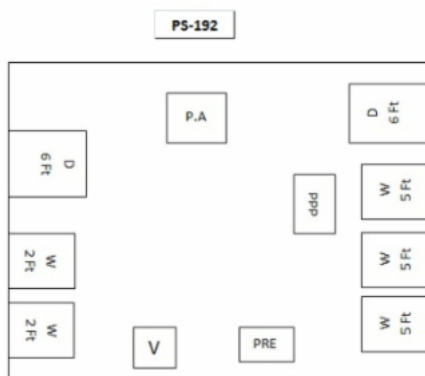

Cad View

Key MAP View