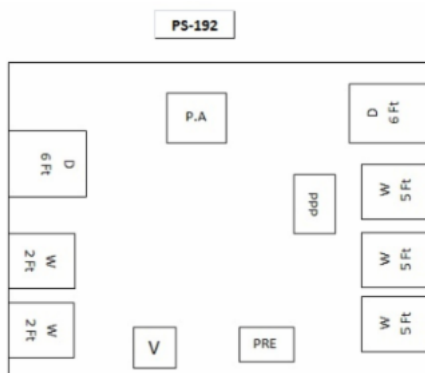

নির্বাচক নিবন্ধন আধিকারিকের স্বাক্ষর

Nazri Naksha

Google Map View

Polling Station Building Front View

Polling Station Front View

Cad View

Key MAP View

বিধানসভা নির্বাচনক্ষেত্রের নং, নাম : 192-পাণ্ডুয়া
ভাগ নং, নাম : 1-স্টেশন বাজার