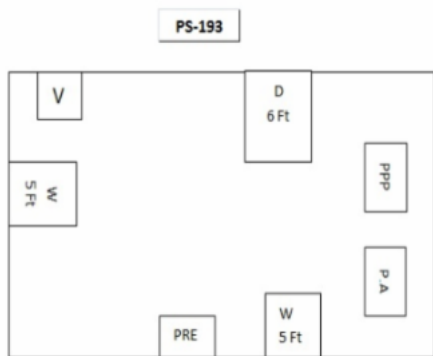

নির্বাচক নিবন্ধন আধিকারিকের স্বাক্ষর

Nazri Naksha

Google Map View

Polling Station Building Front View

Polling Station Front View

Cad View

Key MAP View

1 নাম : কাজি নূর ইসলাম পিতার নাম: কাজি মোজাম্মেল হোসেন বাড়ির নং : n0124 বয়স : 29 লিঙ্গ : পুরুষ	RVU2127546 ফটো উপলব্ধ	2 নাম : কল্পনা সিং স্বামীর নাম: সিধু সিং বাড়ির নং : n0123 বয়স : 31 লিঙ্গ : মহিলা	RVU1792381 ফটো উপলব্ধ	3 নাম : জামিলা খাতুন (বিবি) স্বামীর নাম: সেখ আবু তাহের বাড়ির নং : n0123 বয়স : 68 লিঙ্গ : মহিলা	WB/40/189/441167 ফটো উপলব্ধ
4 নাম : সেখ করিম বক্স পিতার নাম: সেখ বদরুল হক বাড়ির নং : এন0048 বয়স : 25 লিঙ্গ : পুরুষ	RVU2354355 ফটো উপলব্ধ	5 নাম : মাইমুনা খাতুন পিতার নাম: মুক্তার হোসেন বাড়ির নং : এন0049 বয়স : 23 লিঙ্গ : মহিলা	RVU2647857 ফটো উপলব্ধ	6 নাম : অনিমেষ হেমব্রম পিতার নাম: শুকলাল হেমব্রম বাড়ির নং : N0095 বয়স : 24 লিঙ্গ : পুরুষ	RVU2553568 ফটো উপলব্ধ
7 নাম : সেখ ইসরাইল পিতার নাম: সেখ ইয়াসীন বাড়ির নং : এন0060 বয়স : 25 লিঙ্গ : পুরুষ	RVU2360048 ফটো উপলব্ধ	8 নাম : আফরিন সুলতানা পিতার নাম: লুৎফর রহমান বাড়ির নং : এন0145 বয়স : 28 লিঙ্গ : মহিলা	RVU2130177 ফটো উপলব্ধ	9 নাম : সুকরিয়া খাতুন স্বামীর নাম: সেখ মিরাজ হক বাড়ির নং : N0054 বয়স : 26 লিঙ্গ : মহিলা	RVU2553402 ফটো উপলব্ধ
10 নাম : কামালুদ্দিন কাজী মায়ের নাম: কামরুননিসা কাজী বাড়ির নং : 045 বয়স : 34 লিঙ্গ : পুরুষ	RVU2127587 ফটো উপলব্ধ	11 নাম : রুখসার কাজী পিতার নাম: রশিদ কাজী বাড়ির নং : এন000485 বয়স : 32 লিঙ্গ : মহিলা	RPB1952134 ফটো উপলব্ধ	12 নাম : রেখা টুডু স্বামীর নাম: দশরথ টুডু বাড়ির নং : এন0002 বয়স : 31 লিঙ্গ : মহিলা	RVU1789726 ফটো উপলব্ধ
13 নাম : সরোজ টুডু পিতার নাম: রবীন টুডু বাড়ির নং : এন0002 বয়স : 23 লিঙ্গ : পুরুষ	RVU2647824 ফটো উপলব্ধ	14 নাম : দশরথ টুডু পিতার নাম: বাদল টুডু বাড়ির নং : এন0002 বয়স : 41 লিঙ্গ : পুরুষ	DRW2218923 ফটো উপলব্ধ	15 নাম : রুমা টুডু স্বামীর নাম: রবীন টুডু বাড়ির নং : এন0002 বয়স : 51 লিঙ্গ : মহিলা	DRW0893354 ফটো উপলব্ধ
16 নাম : ভারতী টুডু স্বামীর নাম: রামজিত টুডু বাড়ির নং : এন0002 বয়স : 41 লিঙ্গ : মহিলা	DRW2134740 ফটো উপলব্ধ	17 নাম : বাবুরাম টুডু পিতার নাম: বাদল টুডু বাড়ির নং : n0002 বয়স : 48 লিঙ্গ : পুরুষ	DRW1619170 ফটো উপলব্ধ	18 নাম : সীতা টুডু স্বামীর নাম: বেদ্যনাথ টুডু বাড়ির নং : n0001 বয়স : 70 লিঙ্গ : মহিলা	WB/40/189/441756 ফটো উপলব্ধ
19 নাম : সোমবারী টুডু পিতার নাম: ক্ষাপা টুডু বাড়ির নং : n0003 বয়স : 45 লিঙ্গ : মহিলা	RVU1662287 ফটো উপলব্ধ	20 নাম : মামনি টুডু পিতার নাম: বিশ্বজিৎ টুডু বাড়ির নং : n0003 বয়স : 33 লিঙ্গ : মহিলা	RVU1789718 ফটো উপলব্ধ	21 নাম : বিশ্বজিৎ টুডু পিতার নাম: রাম টুডু বাড়ির নং : n0003 বয়স : 43 লিঙ্গ : পুরুষ	DRW2133643 ফটো উপলব্ধ
22 নাম : কাপু টুডু স্বামীর নাম: বাবুরাম টুডু বাড়ির নং : n0002 বয়স : 42 লিঙ্গ : মহিলা	DRW2489540 ফটো উপলব্ধ	23 নাম : সুন্দরী টুডু স্বামীর নাম: মোহন টুডু বাড়ির নং : n0001 বয়স : 44 লিঙ্গ : মহিলা	DRW2370419 ফটো উপলব্ধ	24 নাম : মোহন টুডু পিতার নাম: বেদ্যনাথ টুডু বাড়ির নং : n0001 বয়স : 51 লিঙ্গ : পুরুষ	DRW1619311 ফটো উপলব্ধ
25 নাম : তারামনি টুডু স্বামীর নাম: বাদল টুডু বাড়ির নং : এন0002 বয়স : 68 লিঙ্গ : মহিলা	RVU2850287 ফটো উপলব্ধ	26 নাম : রামজিত টুডু পিতার নাম: বাদল টুডু বাড়ির নং : n0002 বয়স : 48 লিঙ্গ : পুরুষ	WB/40/189/441419 ফটো উপলব্ধ	27 নাম : সম্রাট টুডু পিতার নাম: রামজিত টুডু বাড়ির নং : এন0002 বয়স : 21 লিঙ্গ : পুরুষ	RVU2812774 ফটো উপলব্ধ
28 নাম : সুচিত্রা টুডু পিতার নাম: রামজিত টুডু বাড়ির নং : এন0002 বয়স : 22 লিঙ্গ : মহিলা	RVU2696193 ফটো উপলব্ধ	29 নাম : সুরজিৎ টুডু পিতার নাম: মোহন টুডু বাড়ির নং : এন0001 বয়স : 23 লিঙ্গ : পুরুষ	RVU2647923 ফটো উপলব্ধ	30 নাম : সম্রাট টুডু পিতার নাম: মোহন টুডু বাড়ির নং : এন0001 বয়স : 20 লিঙ্গ : পুরুষ	RVU2876977 ফটো উপলব্ধ