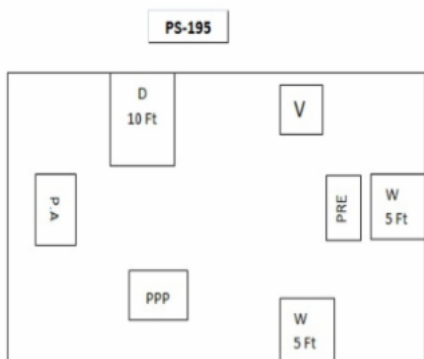

নির্বাচক নিবন্ধন আধিকারিকের স্বাক্ষর

Nazri Naksha

Google Map View

Polling Station Building Front View

Polling Station Front View

Cad View

Key MAP View

1	RVU0871566	নাম : তারাপদ আদক পিতার নাম: জয়দেব আদক বাড়ির নং : n0009 বয়স : 37 লিঙ্গ : পুরুষ	ফটো উপলব্ধ	2	WB/40/189/444180	নাম : দুর্গা আদক স্বামীর নাম: জয়দেব আদক বাড়ির নং : n0009 বয়স : 53 লিঙ্গ : মহিলা	ফটো উপলব্ধ	3	WB/40/189/444110	নাম : জয়দেব আদক পিতার নাম: পঞ্চানন আদক বাড়ির নং : n0009 বয়স : 57 লিঙ্গ : পুরুষ	ফটো উপলব্ধ
4	WB/27/187/120410	নাম : প্রতীমা আদক স্বামীর নাম: শান্তি আদক বাড়ির নং : n0008 বয়স : 49 লিঙ্গ : মহিলা	ফটো উপলব্ধ	5	DRW2134906	নাম : শান্তি আদক পিতার নাম: পঞ্চানন আদক বাড়ির নং : n0008 বয়স : 45 লিঙ্গ : পুরুষ	ফটো উপলব্ধ	6	RVU1790369	নাম : তরুন আদক পিতার নাম: শ্যামাপদ আদক বাড়ির নং : n0008 বয়স : 33 লিঙ্গ : পুরুষ	ফটো উপলব্ধ
7	WB/40/189/444319	নাম : সরস্বতী আদক স্বামীর নাম: শ্যামাপদ আদক বাড়ির নং : n0008 বয়স : 49 লিঙ্গ : মহিলা	ফটো উপলব্ধ	8	RVU2440154	নাম : শ্যামাপদ আদক পিতার নাম: পঞ্চানন আদক বাড়ির নং : n0008 বয়স : 55 লিঙ্গ : পুরুষ	ফটো উপলব্ধ	9	GMG2347441	নাম : সুপর্ণা আদক স্বামীর নাম: তারাপদ আদক বাড়ির নং : n0229 বয়স : 37 লিঙ্গ : মহিলা	ফটো উপলব্ধ
10	RVU2495364	নাম : আলোক আদক পিতার নাম: শান্তি আদক বাড়ির নং : N0008 বয়স : 25 লিঙ্গ : পুরুষ	ফটো উপলব্ধ	11	RVU2767671	নাম : সাধী আদক পিতার নাম: শান্তি আদক বাড়ির নং : এন0008 বয়স : 22 লিঙ্গ : মহিলা	ফটো উপলব্ধ	12	RVU2223329	নাম : মৌসুমী আদক স্বামীর নাম: তরুন আদক বাড়ির নং : n0008 বয়স : 30 লিঙ্গ : মহিলা	ফটো উপলব্ধ
13	RVU2128171	নাম : চরন আদক পিতার নাম: জয়দেব আদক বাড়ির নং : n0009 বয়স : 34 লিঙ্গ : পুরুষ	ফটো উপলব্ধ	14	RVU2223352	নাম : মনিমালা আদক স্বামীর নাম: চরন আদক বাড়ির নং : n0009 বয়স : 30 লিঙ্গ : মহিলা	ফটো উপলব্ধ	15	THQ1304716	নাম : জয়শ্রী ঘোষ স্বামীর নাম: দীপক ঘোষ বাড়ির নং : n0217 বয়স : 33 লিঙ্গ : মহিলা	ফটো উপলব্ধ
16	AQT1190875	নাম : পাপিয়া ঘোষ স্বামীর নাম: রজত কুমার ঘোষ বাড়ির নং : n0193 বয়স : 35 লিঙ্গ : মহিলা	ফটো উপলব্ধ	17	DWH2672772	নাম : জয়িতা ঘোষ স্বামীর নাম: সর্জিত কুমার ঘোষ বাড়ির নং : 050 বয়স : 38 লিঙ্গ : মহিলা	ফটো উপলব্ধ	18	RVU0871608	নাম : সুধামা চৌধুরী স্বামীর নাম: রাম চন্দ্র চৌধুরী বাড়ির নং : n0020 বয়স : 68 লিঙ্গ : মহিলা	ফটো উপলব্ধ
19	WB/40/189/447366	নাম : রাবন টুডু পিতার নাম: ভোলানাথ টুডু বাড়ির নং : n0021 বয়স : 65 লিঙ্গ : পুরুষ	ফটো উপলব্ধ	20	RVU1790351	নাম : সুমিতা টুডু স্বামীর নাম: সঞ্জয় টুডু বাড়ির নং : n0021 বয়স : 37 লিঙ্গ : মহিলা	ফটো উপলব্ধ	21	RVU1433697	নাম : সঞ্জয় টুডু পিতার নাম: রাবন টুডু বাড়ির নং : n0021 বয়স : 39 লিঙ্গ : পুরুষ	ফটো উপলব্ধ
22	WB/40/189/447363	নাম : পার্বতী টুডু স্বামীর নাম: রাবন টুডু বাড়ির নং : n0021 বয়স : 66 লিঙ্গ : মহিলা	ফটো উপলব্ধ	23	RVU1915404	নাম : রবিন টুডু পিতার নাম: রাবন টুডু বাড়ির নং : 021 বয়স : 31 লিঙ্গ : পুরুষ	ফটো উপলব্ধ	24	RVU2223386	নাম : টম্পা (হেমরম) টুডু স্বামীর নাম: রবীন্দ্র টুডু বাড়ির নং : n0021 বয়স : 28 লিঙ্গ : মহিলা	ফটো উপলব্ধ
25	RVU2649150	নাম : দীপক টুডু পিতার নাম: বাবুলাল টুডু বাড়ির নং : এন0025 বয়স : 23 লিঙ্গ : পুরুষ	ফটো উপলব্ধ	26	RVU2495414	নাম : রাজ ধাড়া পিতার নাম: অসিত ধাড়া বাড়ির নং : N0019 বয়স : 25 লিঙ্গ : পুরুষ	ফটো উপলব্ধ	27	RVU1292622	নাম : দীপক ঘোষ পিতার নাম: চিত্তরঞ্জন ঘোষ বাড়ির নং : n0019 বয়স : 36 লিঙ্গ : পুরুষ	ফটো উপলব্ধ
28	DRW1620244	নাম : সুখী ধাড়া স্বামীর নাম: অসিত ধাড়া বাড়ির নং : n0019 বয়স : 45 লিঙ্গ : মহিলা	ফটো উপলব্ধ	29	WB/40/189/444197	নাম : অসিত ধাড়া পিতার নাম: শিবশঙ্কর ধাড়া বাড়ির নং : n0019 বয়স : 50 লিঙ্গ : পুরুষ	ফটো উপলব্ধ	30	WB/40/189/444428	নাম : সুমিতকুমার ধাড়া পিতার নাম: শিবশঙ্কর ধাড়া বাড়ির নং : n0019 বয়স : 55 লিঙ্গ : পুরুষ	ফটো উপলব্ধ