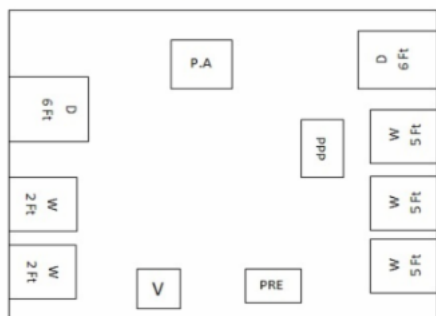

Cad View

Key MAP View

PS-2