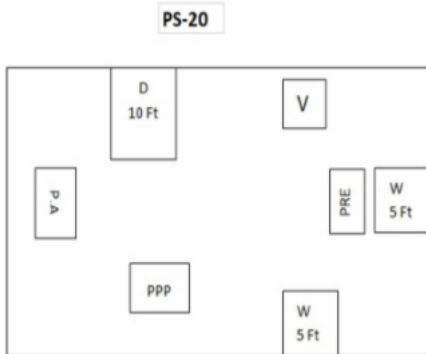

নির্বাচক নিবন্ধন আধিকারিকের স্বাক্ষর

Nazri Naksha

Google Map View

Polling Station Building Front View

Polling Station Front View

Cad View

Key MAP View

1 নাম : হাসিনারা বিবি স্বামীর নাম : সেখ আলীউদ্দিন বাড়ির নং : n007 বয়স : 28 লিঙ্গ : মহিলা	DRW1739903 ফটো উপলব্ধ	2 নাম : সাল্মীরা বিবি স্বামীর নাম : সেখ মোরসালামে বাড়ির নং : 0174 বয়স : 25 লিঙ্গ : মহিলা	RVU2355808 ফটো উপলব্ধ	3 নাম : বিউটি বিবি স্বামীর নাম : সেখ সরিফুদ্দিন বাড়ির নং : 0174 বয়স : 28 লিঙ্গ : মহিলা	RVU2368199 ফটো উপলব্ধ
4 নাম : সেখ আজিজুল পিতার নাম : সেখ হিলাল উদ্দিন বাড়ির নং : এন659 বয়স : 23 লিঙ্গ : পুরুষ	RVU2626414 ফটো উপলব্ধ	5 নাম : নিমাই কয়াল পিতার নাম : বলাইচন্দ্র কয়াল বাড়ির নং : n0017 বয়স : 53 লিঙ্গ : পুরুষ	WB/40/189/039574 ফটো উপলব্ধ	6 নাম : সজাতা খাঁ স্বামীর নাম : কৃষ্ণচন্দ্র খাঁ বাড়ির নং : n0017 বয়স : 50 লিঙ্গ : মহিলা	WB/40/189/039492 ফটো উপলব্ধ
7 নাম : কৃষ্ণচন্দ্র খাঁ পিতার নাম : কালিপদ খাঁ বাড়ির নং : n0017 বয়স : 54 লিঙ্গ : পুরুষ	WB/40/189/039482 ফটো উপলব্ধ	8 নাম : সামন্ত খাঁ পিতার নাম : সমর খাঁ বাড়ির নং : n0017 বয়স : 36 লিঙ্গ : পুরুষ	RVU1332873 ফটো উপলব্ধ	9 নাম : প্রশান্ত খাঁ পিতার নাম : সমর খাঁ বাড়ির নং : n0017 বয়স : 39 লিঙ্গ : পুরুষ	DRW2243368 ফটো উপলব্ধ
10 নাম : সমর খাঁ পিতার নাম : কালিপদ খাঁ বাড়ির নং : n0017 বয়স : 59 লিঙ্গ : পুরুষ	WB/40/189/039144 ফটো উপলব্ধ	11 নাম : সুশান্ত খাঁ পিতার নাম : শান্তিময় খাঁ বাড়ির নং : n0017 বয়স : 41 লিঙ্গ : পুরুষ	DRW2241669 ফটো উপলব্ধ	12 নাম : শান্তিময় খাঁ পিতার নাম : কালিপদ খাঁ বাড়ির নং : n0017 বয়স : 63 লিঙ্গ : পুরুষ	WB/40/189/039356 ফটো উপলব্ধ
13 নাম : সঞ্জয় কয়াল পিতার নাম : পূর্ণচন্দ্র কয়াল বাড়ির নং : n0017 বয়স : 55 লিঙ্গ : পুরুষ	RVU2708337 ফটো উপলব্ধ	#2 14 নাম : কাকলি কয়াল স্বামীর নাম : অমৃতলাল কয়াল বাড়ির নং : n0017 বয়স : 43 লিঙ্গ : মহিলা	DRW2241644 ফটো উপলব্ধ	15 নাম : জয়ন্ত মন্ডল পিতার নাম : উত্তম মন্ডল বাড়ির নং : n0020 বয়স : 30 লিঙ্গ : পুরুষ	RVU1842780 ফটো উপলব্ধ
16 নাম : মায়ী কয়াল স্বামীর নাম : সুকুমার কয়াল বাড়ির নং : n0020 বয়স : 61 লিঙ্গ : মহিলা	WB/40/189/039529 ফটো উপলব্ধ	17 নাম : সুকুমার কয়াল পিতার নাম : কানাইলাল কয়াল বাড়ির নং : n0020 বয়স : 66 লিঙ্গ : পুরুষ	WB/40/189/039314 ফটো উপলব্ধ	18 নাম : সুলেখা কয়াল স্বামীর নাম : মাধব চন্দ্র কয়াল বাড়ির নং : n0017 বয়স : 42 লিঙ্গ : মহিলা	DRW2241958 ফটো উপলব্ধ
19 নাম : মাধব চন্দ্র কয়াল পিতার নাম : পূর্ণচন্দ্র কয়াল বাড়ির নং : n0017 বয়স : 46 লিঙ্গ : পুরুষ	DRW1726454 ফটো উপলব্ধ	20 নাম : ছায়া কয়াল স্বামীর নাম : কুশনাথ কয়াল বাড়ির নং : n0017 বয়স : 51 লিঙ্গ : মহিলা	DRW2241636 ফটো উপলব্ধ	21 নাম : শঙ্খ (পাকডে) কয়াল স্বামীর নাম : নিমাই কয়াল বাড়ির নং : n0017 বয়স : 39 লিঙ্গ : মহিলা	RVU0085340 ফটো উপলব্ধ
#2 22 নাম : অমৃতলাল কয়াল পিতার নাম : পূর্ণচন্দ্র কয়াল বাড়ির নং : n0017 বয়স : 59 লিঙ্গ : পুরুষ	RVU2985521 ফটো উপলব্ধ	23 নাম : নবকুমার কয়াল পিতার নাম : পূর্ণচন্দ্র কয়াল বাড়ির নং : n0017 বয়স : 69 লিঙ্গ : পুরুষ	WB/40/189/039548 ফটো উপলব্ধ	24 নাম : ইন্দ্রিকা কয়াল স্বামীর নাম : পলাশ কয়াল বাড়ির নং : এন564 বয়স : 29 লিঙ্গ : মহিলা	RVU2065217 ফটো উপলব্ধ
25 নাম : সৌমী কয়াল পিতার নাম : সঞ্জয় কয়াল বাড়ির নং : এন0258 বয়স : 23 লিঙ্গ : মহিলা	RVU2625580 ফটো উপলব্ধ	26 নাম : লিপিকা কয়াল পিতার নাম : সুকুমার কয়াল বাড়ির নং : 0020 বয়স : 26 লিঙ্গ : মহিলা	RVU2365385 ফটো উপলব্ধ	27 নাম : সুদীপ্তা কয়াল মায়ের নাম : ছায়া কয়াল বাড়ির নং : N000 বয়স : 24 লিঙ্গ : মহিলা	RVU2522852 ফটো উপলব্ধ
28 নাম : সুপর্ণা বন্দ্যোপাধ্যায় স্বামীর নাম : সঞ্জয় কয়াল বাড়ির নং : n0017 বয়স : 43 লিঙ্গ : মহিলা	DRW2241651 ফটো উপলব্ধ	29 নাম : দোলন মাণিক খাঁ পিতার নাম : শান্তিময় খাঁ বাড়ির নং : এন0017 বয়স : 38 লিঙ্গ : মহিলা	RVU2715936 ফটো উপলব্ধ	30 নাম : রাশী খাঁ পোড়েল স্বামীর নাম : প্রশান্ত পোড়েল বাড়ির নং : এন0017 বয়স : 27 লিঙ্গ : মহিলা	RVU2715993 ফটো উপলব্ধ