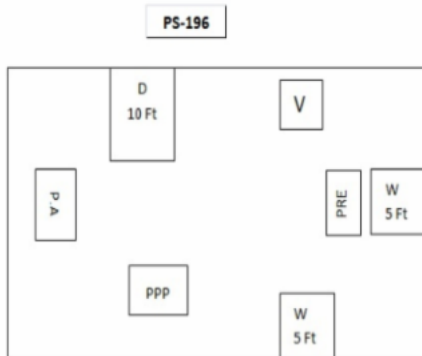

নির্বাচক নিবন্ধন আধিকারিকের স্বাক্ষর

Nazri Naksha

Google Map View

Polling Station Building Front View

Polling Station Front View

Cad View

Key MAP View

|   |                                |   |                                |   |                          |
|---|--------------------------------|---|--------------------------------|---|--------------------------|
| 1<br>নাম : অরুণ মণ্ডল<br>পিতার নাম: হরিবর মণ্ডল<br>বাড়ির নং : n0300<br>বয়স : 40 লিঙ্গ : পুরুষ                   | DRW2649895<br>ফটো উপলব্ধ       | 2<br>নাম : লক্ষীনারায়ণ রাউত<br>পিতার নাম: শংকর মান্ডি<br>বাড়ির নং : n0047<br>বয়স : 42 লিঙ্গ : পুরুষ      | RVU2023570<br>ফটো উপলব্ধ       | 3<br>নাম : শঙ্কর মাণ্ডি<br>পিতার নাম: বিন্দিনাথ মাণ্ডি<br>বাড়ির নং : n0047<br>বয়স : 49 লিঙ্গ : পুরুষ        | DRW0025296<br>ফটো উপলব্ধ |
| 4<br>নাম : রামচন্দ্র চৌধুরী<br>পিতার নাম: কামেশ্বর চৌধুরী<br>বাড়ির নং : n0292<br>বয়স : 79 লিঙ্গ : পুরুষ         | DRW2647345<br>ফটো উপলব্ধ       | 5<br>নাম : রাখী মাল(মাল্লা)<br>স্বামীর নাম: দীপক মাল<br>বাড়ির নং : n0059<br>বয়স : 41 লিঙ্গ : মহিলা        | RVU1663186<br>ফটো উপলব্ধ       | 6<br>নাম : পতল চৌধুরী<br>স্বামীর নাম: গোপাল চৌধুরী<br>বাড়ির নং : n0065<br>বয়স : 49 লিঙ্গ : মহিলা            | RVU1790682<br>ফটো উপলব্ধ |
| 7<br>নাম : লীলা সর্দার<br>স্বামীর নাম: ভোলানাথ সর্দার<br>বাড়ির নং : n0048<br>বয়স : 51 লিঙ্গ : মহিলা             | DRW2653335<br>ফটো উপলব্ধ       | 8<br>নাম : দীপক মাল<br>পিতার নাম: সমীর চন্দ্র<br>বাড়ির নং : n0059<br>বয়স : 43 লিঙ্গ : পুরুষ               | DRW2384998<br>ফটো উপলব্ধ       | 9<br>নাম : মহম্মদ সাহিন<br>পিতার নাম: মহম্মদ ইসরাফিল মন্ডল<br>বাড়ির নং : n0411<br>বয়স : 26 লিঙ্গ : পুরুষ    | RVU2254191<br>ফটো উপলব্ধ |
| 10<br>নাম : রেবা কাপালি তালুকদার<br>স্বামীর নাম: বঙ্কিম তালুকদার<br>বাড়ির নং : n0285<br>বয়স : 51 লিঙ্গ : মহিলা  | DRW2641223<br>ফটো উপলব্ধ       | 11<br>নাম : সাহেলা বেগম<br>স্বামীর নাম: ইসরাফিল মন্ডল<br>বাড়ির নং : n0063<br>বয়স : 56 লিঙ্গ : মহিলা       | DRW2653350<br>ফটো উপলব্ধ       | 12<br>নাম : মহম্মদ ইসরাফিল মণ্ডল<br>পিতার নাম: ইব্রাহিম মণ্ডল<br>বাড়ির নং : n0055<br>বয়স : 58 লিঙ্গ : পুরুষ | DRW2653368<br>ফটো উপলব্ধ |
| 13<br>নাম : নির্মলেন্দু আদক<br>পিতার নাম: বিশ্বনাথ আদক<br>বাড়ির নং : n0287<br>বয়স : 82 লিঙ্গ : পুরুষ            | WB/40/189/453209<br>ফটো উপলব্ধ | 14<br>নাম : শিবচরন আদক<br>পিতার নাম: নির্মলেন্দু আদক<br>বাড়ির নং : n0286<br>বয়স : 38 লিঙ্গ : পুরুষ        | DRW2490324<br>ফটো উপলব্ধ       | 15<br>নাম : সীতানাথ কুন্ডু<br>পিতার নাম: সুবলচন্দ্র কুন্ডু<br>বাড়ির নং : N50<br>বয়স : 82 লিঙ্গ : পুরুষ      | RVU2481885<br>ফটো উপলব্ধ |
| 16<br>নাম : সুমিত কুন্ডু<br>পিতার নাম: সীতানাথ কুন্ডু<br>বাড়ির নং : n0304<br>বয়স : 41 লিঙ্গ : পুরুষ             | DRW2372829<br>ফটো উপলব্ধ       | 17<br>নাম : শিবায়ন কর্মকার<br>পিতার নাম: গিরিধারী কর্মকার<br>বাড়ির নং : n0297<br>বয়স : 61 লিঙ্গ : পুরুষ  | RVU1915826<br>ফটো উপলব্ধ       | 18<br>নাম : দীপালি কর্মকার<br>স্বামীর নাম: শিবায়ন কর্মকার<br>বাড়ির নং : n0297<br>বয়স : 57 লিঙ্গ : মহিলা    | RVU1915800<br>ফটো উপলব্ধ |
| 19<br>নাম : সুদীপ্ত কর্মকার<br>পিতার নাম: শিবায়ন কর্মকার<br>বাড়ির নং : n0297<br>বয়স : 36 লিঙ্গ : পুরুষ         | RVU1915818<br>ফটো উপলব্ধ       | 20<br>নাম : অমর ক্ষেত্রপাল<br>পিতার নাম: পশুপতি ক্ষেত্রপাল<br>বাড়ির নং : n0045<br>বয়স : 66 লিঙ্গ : পুরুষ  | RVU2891505<br>ফটো উপলব্ধ       | 21<br>নাম : পাগলা বাউলদাস<br>পিতার নাম: অমর বাউলদাস<br>বাড়ির নং : n0045<br>বয়স : 36 লিঙ্গ : পুরুষ           | RVU1790872<br>ফটো উপলব্ধ |
| 22<br>নাম : জ্যোৎস্না বাউলদাস<br>স্বামীর নাম: পাগলা বাউলদাস<br>বাড়ির নং : n0045<br>বয়স : 35 লিঙ্গ : মহিলা       | RVU1790864<br>ফটো উপলব্ধ       | 23<br>নাম : চাঁপা বাউলদাস<br>স্বামীর নাম: অমর বাউলদাস<br>বাড়ির নং : n0045<br>বয়স : 54 লিঙ্গ : মহিলা       | WB/40/189/444470<br>ফটো উপলব্ধ | 24<br>নাম : রুপসোনা খাতুন<br>পিতার নাম: মনোয়ারা আলি<br>বাড়ির নং : n0078<br>বয়স : 34 লিঙ্গ : মহিলা          | RVU1553817<br>ফটো উপলব্ধ |
| 25<br>নাম : উপেন্দ্র নাথ গোলদার<br>পিতার নাম: ফনিন্দ্র নাথ গোলদার<br>বাড়ির নং : n0091<br>বয়স : 60 লিঙ্গ : পুরুষ | RVU1663129<br>ফটো উপলব্ধ       | 26<br>নাম : রিতা গোলদার<br>স্বামীর নাম: উপেন্দ্র নাথ গোলদার<br>বাড়ির নং : n0092<br>বয়স : 38 লিঙ্গ : মহিলা | RVU1663137<br>ফটো উপলব্ধ       | 27<br>নাম : সঞ্জয় ঘোষ<br>পিতার নাম: দীনেশ ঘোষ<br>বাড়ির নং : n0044<br>বয়স : 39 লিঙ্গ : পুরুষ                | DRW2705614<br>ফটো উপলব্ধ |
| 28<br>নাম : অসীমা ঘোষ<br>স্বামীর নাম: মহীতোষ ঘোষ<br>বাড়ির নং : n0094<br>বয়স : 60 লিঙ্গ : মহিলা                  | RVU1663152<br>ফটো উপলব্ধ       | 29<br>নাম : গোপাল চৌধুরী<br>পিতার নাম: রামচন্দ্র চৌধুরী<br>বাড়ির নং : n0293<br>বয়স : 37 লিঙ্গ : পুরুষ     | RVU0871616<br>ফটো উপলব্ধ       | 30<br>নাম : অমলা টুডু<br>স্বামীর নাম: শান্তিরাম টুডু<br>বাড়ির নং : এন0419<br>বয়স : 50 লিঙ্গ : মহিলা         | RVU2379063<br>ফটো উপলব্ধ |