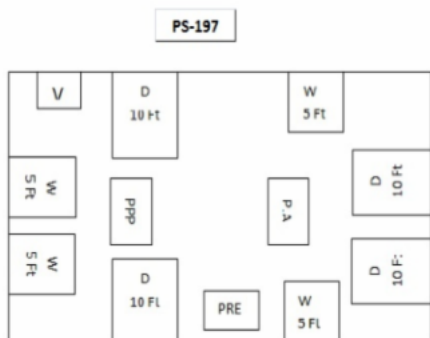

নির্বাচক নিবন্ধন আধিকারিকের স্বাক্ষর

Nazri Naksha

Google Map View

Polling Station Building Front View

Polling Station Front View

Cad View

Key MAP View

1 নাম : আনঞ্জনা বিবি স্বামীর নাম: মকসেদ মন্ডল বাড়ির নং : 0329 বয়স : 35 লিঙ্গ : মহিলা	RVU0853671 ফটো উপলব্ধ	2 নাম : সমর দাস পিতার নাম: বলাই দাস বাড়ির নং : n0064 বয়স : 39 লিঙ্গ : পুরুষ	DRW2648046 ফটো উপলব্ধ	3 নাম : শম্ভু হেমরম পিতার নাম: নারান হেমরম বাড়ির নং : n0024 বয়স : 40 লিঙ্গ : পুরুষ	DRW2653723 ফটো উপলব্ধ
4 নাম : সাবিনা বিবি স্বামীর নাম: সেখ রবিয়াল রহমান বাড়ির নং : 161 বয়স : 36 লিঙ্গ : মহিলা	RVU1363720 ফটো উপলব্ধ	5 নাম : বাদল হেমরম পিতার নাম: হাথির হেমরম বাড়ির নং : n0001 বয়স : 38 লিঙ্গ : পুরুষ	DRW2653699 ফটো উপলব্ধ	6 নাম : সুমিত্রা হেমরম স্বামীর নাম: বাদল হেমরম বাড়ির নং : n0001 বয়স : 29 লিঙ্গ : মহিলা	RVU2023935 ফটো উপলব্ধ
7 নাম : কবিতা দেবী স্বামীর নাম: জ্ঞানচন্দ্র বাড়ির নং : এন0500 বয়স : 34 লিঙ্গ : মহিলা	NZI1082007 ফটো উপলব্ধ	8 নাম : সুকুলমনি হেমরম স্বামীর নাম: মঙ্গল হেমরম বাড়ির নং : n0024 বয়স : 28 লিঙ্গ : মহিলা	RVU2250587 ফটো উপলব্ধ	9 নাম : রাফিকুল নাহার স্বামীর নাম: মহঃ নসিমুল হক বাড়ির নং : ইটাচুনা বয়স : 56 লিঙ্গ : মহিলা	RVU2411361 ফটো উপলব্ধ
10 নাম : কম্পনা হেমরম পিতার নাম: নারান হেমরম বাড়ির নং : n0024 বয়স : 32 লিঙ্গ : মহিলা	RVU2223915 ফটো উপলব্ধ	11 নাম : প্রতিমা হেমরম স্বামীর নাম: শম্ভু হেমরম বাড়ির নং : n0024 বয়স : 34 লিঙ্গ : মহিলা	RVU2128932 ফটো উপলব্ধ	12 নাম : মঙ্গল হেমরম মায়ের নাম: মঙ্গলা হেমরম বাড়ির নং : n0024 বয়স : 28 লিঙ্গ : পুরুষ	RVU2128957 ফটো উপলব্ধ
13 নাম : বুশরা পারভিন স্বামীর নাম: মহঃ রাসেদ আরিফ বাড়ির নং : N0072 বয়স : 27 লিঙ্গ : মহিলা	RVU1791276 ফটো উপলব্ধ	14 নাম : মহঃ রাসেদ আরিফ পিতার নাম: মহঃ নাসিমুল হক বাড়ির নং : N0072 বয়স : 34 লিঙ্গ : পুরুষ	RVU1554302 ফটো উপলব্ধ	15 নাম : মোহাম্মদ ফাহিম বিন আনসার পিতার নাম: আনসার আলি বাড়ির নং : N0181 বয়স : 24 লিঙ্গ : পুরুষ	RVU2486124 ফটো উপলব্ধ
16 নাম : সোমা দত্ত আলি স্বামীর নাম: সেখ তমজিদ আলি বাড়ির নং : n0046 বয়স : 46 লিঙ্গ : মহিলা	DRW2648038 ফটো উপলব্ধ	17 নাম : সেখ তমজিদ আলি পিতার নাম: সেখ আসগর আলি বাড়ির নং : n0045 বয়স : 60 লিঙ্গ : পুরুষ	DRW2653731 ফটো উপলব্ধ	18 নাম : নিখিলেশ কাঁড়ি পিতার নাম: জয়ন্ত কাঁড়ি বাড়ির নং : N0122 বয়স : 24 লিঙ্গ : পুরুষ	RVU2486256 ফটো উপলব্ধ
19 নাম : টুম্পা ঘোষ স্বামীর নাম: জয়দেব ঘোষ বাড়ির নং : এন0002 বয়স : 49 লিঙ্গ : মহিলা	RVU2650901 ফটো উপলব্ধ	20 নাম : সৈন্দনীল ঘোষ পিতার নাম: জয়দেব ঘোষ বাড়ির নং : এন0002 বয়স : 21 লিঙ্গ : পুরুষ	RVU2783728 ফটো উপলব্ধ	21 নাম : জয়দেব ঘোষ পিতার নাম: গোকুল চন্দ্র ঘোষ বাড়ির নং : ইটাচুনা বয়স : 63 লিঙ্গ : পুরুষ	RVU2443935 ফটো উপলব্ধ
22 নাম : তাপস কুমার চৌধুরী পিতার নাম: হরিহর চৌধুরী বাড়ির নং : n0006 বয়স : 54 লিঙ্গ : পুরুষ	WB/40/189/450427 ফটো উপলব্ধ	23 নাম : মধুমিতা চৌধুরী স্বামীর নাম: তাপস কুমার চৌধুরী বাড়ির নং : n0006 বয়স : 42 লিঙ্গ : মহিলা	DRW2372837 ফটো উপলব্ধ	24 নাম : অবিশাশ চৌধুরী পিতার নাম: তাপস চৌধুরী বাড়ির নং : N0006 বয়স : 24 লিঙ্গ : পুরুষ	RVU2485530 ফটো উপলব্ধ
25 নাম : বাপী টুডু পিতার নাম: রবীন টুডু বাড়ির নং : এন0271 বয়স : 36 লিঙ্গ : পুরুষ	RVU1897701 ফটো উপলব্ধ	26 নাম : সরস্বতী মুরম টুডু স্বামীর নাম: সুনীলাল টুডু বাড়ির নং : এন0554 বয়স : 23 লিঙ্গ : মহিলা	RVU2737542 ফটো উপলব্ধ	27 নাম : মনিষা টুডু স্বামীর নাম: প্রিয়লাল টুডু বাড়ির নং : এন0027 বয়স : 25 লিঙ্গ : মহিলা	RVU2738938 ফটো উপলব্ধ
28 নাম : প্রিয়লাল টুডু পিতার নাম: শুকলাল টুডু বাড়ির নং : n0027 বয়স : 28 লিঙ্গ : পুরুষ	RVU2223980 ফটো উপলব্ধ	29 নাম : সুনীলাল টুডু পিতার নাম: শুকলাল টুডু বাড়ির নং : n0027 বয়স : 30 লিঙ্গ : পুরুষ	RVU2023901 ফটো উপলব্ধ	30 নাম : সুমিতা টুডু স্বামীর নাম: শুকলাল টুডু বাড়ির নং : n0027 বয়স : 50 লিঙ্গ : মহিলা	DRW0910364 ফটো উপলব্ধ