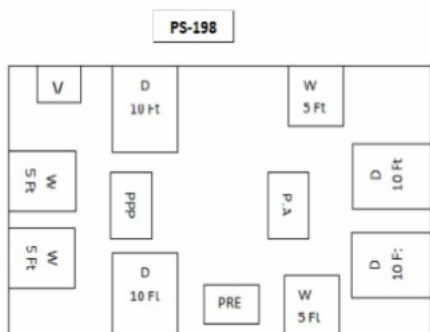

নির্বাচক নিবন্ধন আধিকারিকের স্বাক্ষর

Nazri Naksha

Google Map View

Polling Station Building Front View

Polling Station Front View

Cad View

Key MAP View

1 নাম : মালবিকা ঘোষ স্বামীর নাম: শিশির ঘোষ বাড়ির নং : n0211 বয়স : 45 লিঙ্গ : মহিলা	DRW2653657 ফটো উপলব্ধ	2 নাম : চৈতালী ঘোষ স্বামীর নাম: সমিরন ঘোষ বাড়ির নং : n0222 বয়স : 38 লিঙ্গ : মহিলা	DRW2651347 ফটো উপলব্ধ	3 নাম : প্রিয়া সিং স্বামীর নাম: রাজু সিং বাড়ির নং : এন0081 বয়স : 25 লিঙ্গ : মহিলা	RVU2651362 ফটো উপলব্ধ
4 নাম : মহুয়া ভট্টাচার্য স্বামীর নাম: অর্পণ ভট্টাচার্য বাড়ির নং : এন0140 বয়স : 24 লিঙ্গ : মহিলা	RVU2651370 ফটো উপলব্ধ	5 নাম : পালবী চৌধুরী স্বামীর নাম: সুমন্ত চৌধুরী বাড়ির নং : এন565 বয়স : 29 লিঙ্গ : মহিলা	RVU2651321 ফটো উপলব্ধ	6 নাম : নিপা দাস স্বামীর নাম: রাজকুমার দাস বাড়ির নং : এন0044 বয়স : 27 লিঙ্গ : মহিলা	RVU2651388 ফটো উপলব্ধ
7 নাম : সঞ্জয় মুখার্জি অন্যান্য: প্রভাত মুখার্জি বাড়ির নং : এন665 বয়স : 48 লিঙ্গ : পুরুষ	RVU2651347 ফটো উপলব্ধ	8 নাম : রাজেশ মন্ডল পিতার নাম: বিজয় মন্ডল বাড়ির নং : এন0070 বয়স : 24 লিঙ্গ : পুরুষ	RVU2651206 ফটো উপলব্ধ	9 নাম : মেঘনাথ মন্ডল পিতার নাম: প্রশান্ত মন্ডল বাড়ির নং : এন0074 বয়স : 25 লিঙ্গ : পুরুষ	RVU2651222 ফটো উপলব্ধ
10 নাম : দোলন বারুই (সী) স্বামীর নাম: সীমন্ত সী বাড়ির নং : n0218 বয়স : 37 লিঙ্গ : মহিলা	DRW2615789 ফটো উপলব্ধ	11 নাম : কাকলী ঘোষ স্বামীর নাম: কিশোর ঘোষ বাড়ির নং : n0214 বয়স : 54 লিঙ্গ : মহিলা	RVU1582444 ফটো উপলব্ধ	12 নাম : কিশোর ঘোষ পিতার নাম: সুকুমার ঘোষ বাড়ির নং : n0214 বয়স : 52 লিঙ্গ : পুরুষ	RVU1554310 ফটো উপলব্ধ
13 নাম : কালীপদ ঘোষ পিতার নাম: বাসুদেব ঘোষ বাড়ির নং : n0216 বয়স : 59 লিঙ্গ : পুরুষ	WB/39/274/800151 ফটো উপলব্ধ	14 নাম : অনন্যা ঘোষ পিতার নাম: কিশোর ঘোষ বাড়ির নং : এন0214 বয়স : 21 লিঙ্গ : মহিলা	RVU2800001 ফটো উপলব্ধ	15 নাম : মঞ্জরী চৌধুরী স্বামীর নাম: পরিমল চৌধুরী বাড়ির নং : n0213 বয়স : 62 লিঙ্গ : মহিলা	WB/40/189/450324 ফটো উপলব্ধ
16 নাম : অচিন্ত্য চৌধুরী পিতার নাম: বিকাশ চৌধুরী বাড়ির নং : n0006 বয়স : 42 লিঙ্গ : পুরুষ	DRW2374072 ফটো উপলব্ধ	17 নাম : সুমিত চৌধুরী পিতার নাম: শ্রীবাস চৌধুরী বাড়ির নং : n0003 বয়স : 34 লিঙ্গ : পুরুষ	RVU1434828 ফটো উপলব্ধ	18 নাম : মীনা চৌধুরী স্বামীর নাম: শ্রীবাস চৌধুরী বাড়ির নং : n0003 বয়স : 61 লিঙ্গ : মহিলা	WB/40/189/450799 ফটো উপলব্ধ
19 নাম : জয়ন্তী চৌধুরী স্বামীর নাম: প্রভাস চৌধুরী বাড়ির নং : n0002 বয়স : 66 লিঙ্গ : মহিলা	WB/40/189/450244 ফটো উপলব্ধ	20 নাম : অরিন্দ্র চৌধুরী পিতার নাম: বিভাস চৌধুরী বাড়ির নং : n0001 বয়স : 34 লিঙ্গ : পুরুষ	RVU1554591 ফটো উপলব্ধ	21 নাম : রাজলক্ষী চৌধুরী স্বামীর নাম: বিভাষ চৌধুরী বাড়ির নং : n0001 বয়স : 60 লিঙ্গ : মহিলা	WB/40/189/450221 ফটো উপলব্ধ
22 নাম : রীতা চৌধুরী পিতার নাম: শংকর চৌধুরী বাড়ির নং : n0005 বয়স : 61 লিঙ্গ : মহিলা	DRW2565349 ফটো উপলব্ধ	23 নাম : পরিমল কুমার চৌধুরী পিতার নাম: অজিত কুমার চৌধুরী বাড়ির নং : n0213 বয়স : 63 লিঙ্গ : পুরুষ	RVU2590727 ফটো উপলব্ধ	24 নাম : সায়েন চৌধুরী পিতার নাম: উৎপল চৌধুরী বাড়ির নং : এন0101 বয়স : 25 লিঙ্গ : পুরুষ	RVU2651115 ফটো উপলব্ধ
25 নাম : তিথি চৌধুরী পিতার নাম: সুবিমল চৌধুরী বাড়ির নং : এন0001 বয়স : 23 লিঙ্গ : মহিলা	RVU2651040 ফটো উপলব্ধ	26 নাম : শ্রাবনী ঘোষ স্বামীর নাম: অরুণ ঘোষ বাড়ির নং : n0005 বয়স : 59 লিঙ্গ : মহিলা	RVU2771087 ফটো উপলব্ধ	27 নাম : শ্রীবাস চৌধুরী পিতার নাম: কৃষ্ণকঙ্কর চৌধুরী বাড়ির নং : n0003 বয়স : 67 লিঙ্গ : পুরুষ	DRW1622026 ফটো উপলব্ধ
28 নাম : অরুণ ঘোষ পিতার নাম: রতন ঘোষ বাড়ির নং : n0005 বয়স : 60 লিঙ্গ : পুরুষ	RVU2771020 ফটো উপলব্ধ	29 নাম : নীলিমা চৌধুরী স্বামীর নাম: উৎপল চৌধুরী বাড়ির নং : N0101 বয়স : 57 লিঙ্গ : মহিলা	DRW1760123 ফটো উপলব্ধ	30 নাম : সুমন্ত চৌধুরী পিতার নাম: বিকাশ চৌধুরী বাড়ির নং : n0006 বয়স : 39 লিঙ্গ : পুরুষ	DRW2374080 ফটো উপলব্ধ