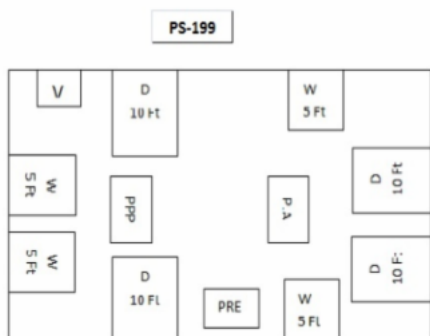

নির্বাচক নিবন্ধন আধিকারিকের স্বাক্ষর

Nazri Naksha

Google Map View

Polling Station Building Front View

Polling Station Front View

Cad View

Key MAP View

1 নাম : রসিদা বিবি স্বামীর নাম: সুরজ মল্লিক বাড়ির নং : n0163 বয়স : 34 লিঙ্গ : মহিলা	RVU1665124 ফটো উপলব্ধ	2 নাম : নিতাই কাঁড়ি পিতার নাম: গনেশ কাঁড়ি বাড়ির নং : n0169 বয়স : 53 লিঙ্গ : পুরুষ	DRW0667998 ফটো উপলব্ধ	3 নাম : সুরোজ নায়েক পিতার নাম: সনাতন নায়েক বাড়ির নং : n0017 বয়স : 29 লিঙ্গ : পুরুষ	RVU2129476 ফটো উপলব্ধ
4 নাম : জহর নায়েক পিতার নাম: সনাতন নায়েক বাড়ির নং : n0017 বয়স : 34 লিঙ্গ : পুরুষ	RVU1664770 ফটো উপলব্ধ	5 নাম : মায়ী নায়েক স্বামীর নাম: সনাতন নায়েক বাড়ির নং : n0017 বয়স : 61 লিঙ্গ : মহিলা	WB/40/189/456082 ফটো উপলব্ধ	6 নাম : রিমা নায়েক স্বামীর নাম: জহর নায়েক বাড়ির নং : এন0017 বয়স : 26 লিঙ্গ : মহিলা	RVU2652097 ফটো উপলব্ধ
7 নাম : সুরজিৎ ঘোষ পিতার নাম: অরুণ ঘোষ বাড়ির নং : এন0077 বয়স : 23 লিঙ্গ : পুরুষ	RVU2651792 ফটো উপলব্ধ	8 নাম : সুমন দালাল পিতার নাম: অর্জুন দালাল বাড়ির নং : n0001 বয়স : 28 লিঙ্গ : পুরুষ	RVU2129534 ফটো উপলব্ধ	9 নাম : সৌমেন দালাল পিতার নাম: অর্জুন দালাল বাড়ির নং : n0174 বয়স : 26 লিঙ্গ : পুরুষ	RVU2254670 ফটো উপলব্ধ
10 নাম : টুঙ্গা নায়েক স্বামীর নাম: শুকদেব নায়েক বাড়ির নং : n0001 বয়স : 35 লিঙ্গ : মহিলা	RVU1435387 ফটো উপলব্ধ	11 নাম : শুকদেব নায়েক পিতার নাম: অর্জুন নায়েক বাড়ির নং : n0001 বয়স : 50 লিঙ্গ : পুরুষ	WB/40/189/456125 ফটো উপলব্ধ	12 নাম : বাসন্তী দালাল স্বামীর নাম: অর্জুন দালাল বাড়ির নং : n0001 বয়স : 48 লিঙ্গ : মহিলা	DRW1631365 ফটো উপলব্ধ
13 নাম : অর্জুন দালাল পিতার নাম: সতীশ দালাল বাড়ির নং : n0001 বয়স : 51 লিঙ্গ : পুরুষ	WB/40/189/456088 ফটো উপলব্ধ	14 নাম : মধু দালাল স্বামীর নাম: সতীশ দালাল বাড়ির নং : n0001 বয়স : 68 লিঙ্গ : মহিলা	WB/40/189/456169 ফটো উপলব্ধ	15 নাম : ধানী হেমব্রম পিতার নাম: সনাতন হেমব্রম বাড়ির নং : n0001 বয়স : 35 লিঙ্গ : মহিলা	RVU1664713 ফটো উপলব্ধ
16 নাম : সরস্বতী হেমব্রম পিতার নাম: সনাতন হেমব্রম বাড়ির নং : n0001 বয়স : 35 লিঙ্গ : মহিলা	RVU1664812 ফটো উপলব্ধ	17 নাম : রূপালী হেমব্রম স্বামীর নাম: গোরচাঁদ হেমব্রম বাড়ির নং : n0001 বয়স : 34 লিঙ্গ : মহিলা	RVU1555135 ফটো উপলব্ধ	18 নাম : গোরচাঁদ হেমব্রম পিতার নাম: সনাতন হেমব্রম বাড়ির নং : n0001 বয়স : 40 লিঙ্গ : পুরুষ	RVU0892026 ফটো উপলব্ধ
19 নাম : লক্ষী দাস স্বামীর নাম: মেঘনাথ দাস বাড়ির নং : n0041 বয়স : 36 লিঙ্গ : মহিলা	RVU1664853 ফটো উপলব্ধ	20 নাম : সীমা দেবনাথ স্বামীর নাম: মনু দেবনাথ বাড়ির নং : n0013 বয়স : 29 লিঙ্গ : মহিলা	RVU2164739 ফটো উপলব্ধ	21 নাম : টগরী নায়েক স্বামীর নাম: সুকুমার নায়েক বাড়ির নং : n0004 বয়স : 27 লিঙ্গ : মহিলা	RVU2224285 ফটো উপলব্ধ
22 নাম : সুজন নায়েক পিতার নাম: হাবুল নায়েক বাড়ির নং : n0016 বয়স : 27 লিঙ্গ : পুরুষ	RVU2224251 ফটো উপলব্ধ	23 নাম : অসিত নায়েক পিতার নাম: কাশীনাথ নায়েক বাড়ির নং : n0009 বয়স : 27 লিঙ্গ : পুরুষ	RVU2224269 ফটো উপলব্ধ	24 নাম : দেবিকা নায়েক স্বামীর নাম: সুজন নায়েক বাড়ির নং : এন0360 বয়স : 24 লিঙ্গ : মহিলা	RVU2812196 ফটো উপলব্ধ
25 নাম : শর্মিলা নায়েক স্বামীর নাম: শ্যামাপদ নায়েক বাড়ির নং : এন350 বয়স : 26 লিঙ্গ : মহিলা	YPW2220101 ফটো উপলব্ধ	26 নাম : চন্দন নায়েক পিতার নাম: পশুপতি নায়েক বাড়ির নং : এন0011 বয়স : 27 লিঙ্গ : পুরুষ	RVU2380798 ফটো উপলব্ধ	27 নাম : সীমা নায়েক স্বামীর নাম: মানিক নায়েক বাড়ির নং : এন0006 বয়স : 27 লিঙ্গ : মহিলা	RVU2652071 ফটো উপলব্ধ
28 নাম : সুফল নায়েক পিতার নাম: কৃষ্ণচন্দ্র নায়েক বাড়ির নং : এন0018 বয়স : 53 লিঙ্গ : পুরুষ	RVU2501641 ফটো উপলব্ধ	29 নাম : দীপক নায়েক পিতার নাম: মিন্টু নায়েক বাড়ির নং : এন0060 বয়স : 24 লিঙ্গ : পুরুষ	RVU2651933 ফটো উপলব্ধ	30 নাম : সাথী নায়েক পিতার নাম: রঞ্জিত নায়েক বাড়ির নং : এন0007 বয়স : 23 লিঙ্গ : মহিলা	RVU2652030 ফটো উপলব্ধ