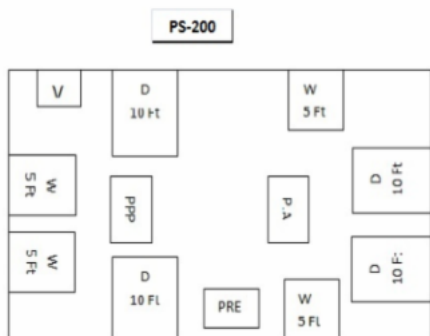

নির্বাচক নিবন্ধন আধিকারিকের স্বাক্ষর

Nazri Naksha

Google Map View

Polling Station Building Front View

Polling Station Front View

Cad View

Key MAP View

1 নাম : সেখ কওসার আলি পিতার নাম: সেখ আসরাফ আলি বাড়ির নং : n0045 বয়স : 35 লিঙ্গ : পুরুষ	RVU1435825 ফটো উপলব্ধ	2 নাম : আনোয়ারা বিবি স্বামীর নাম: সেখ আসরাফ বাড়ির নং : n0045 বয়স : 66 লিঙ্গ : মহিলা	WB/40/189/459506 ফটো উপলব্ধ	3 নাম : শেখ মুন্না হক পিতার নাম: সেখ আজিজুল হক বাড়ির নং : n0042 বয়স : 31 লিঙ্গ : পুরুষ	RVU1792522 ফটো উপলব্ধ
4 নাম : সুলতানা বেগম স্বামীর নাম: সেখ সিরাজুল বাড়ির নং : n0042 বয়স : 40 লিঙ্গ : মহিলা	DRW2648863 ফটো উপলব্ধ	5 নাম : সাবিনা বিবি স্বামীর নাম: শুকুর আলি বাড়ির নং : 0052 বয়স : 42 লিঙ্গ : মহিলা	DRW2375012 ফটো উপলব্ধ	6 নাম : সেখ আব্দুল হানিফ পিতার নাম: সেখ আব্দুল রেজ্জাক বাড়ির নং : n0054 বয়স : 37 লিঙ্গ : পুরুষ	DRW2648913 ফটো উপলব্ধ
7 নাম : সাহানারাবিবি স্বামীর নাম: আব্দুল রেজ্জাক বাড়ির নং : n0054 বয়স : 57 লিঙ্গ : মহিলা	WB/40/189/459207 ফটো উপলব্ধ	8 নাম : জিন্নাতারা খাতুন মায়ের নাম: খোদেজা বিবি বাড়ির নং : n0053 বয়স : 38 লিঙ্গ : মহিলা	RVU2024487 ফটো উপলব্ধ	9 নাম : খোদেজা বিবি স্বামীর নাম: মোজাম্মেল হক বাড়ির নং : n0053 বয়স : 63 লিঙ্গ : মহিলা	WB/40/189/459121 ফটো উপলব্ধ
10 নাম : ইসমাতারা বিবি স্বামীর নাম: রফিক আলী বাড়ির নং : n0178 বয়স : 37 লিঙ্গ : মহিলা	RVU2254993 ফটো উপলব্ধ	11 নাম : রুবিনা বিবি স্বামীর নাম: সেখ আফসার আলী বাড়ির নং : n0182 বয়স : 28 লিঙ্গ : মহিলা	RVU2255024 ফটো উপলব্ধ	12 নাম : আসমা খাতুন পিতার নাম: আকবর সেখ বাড়ির নং : n0183 বয়স : 30 লিঙ্গ : মহিলা	AQT1638253 ফটো উপলব্ধ
13 নাম : সাহিনা খাতুন স্বামীর নাম: সেখ সাইফুদ্দিন বাড়ির নং : n0162 বয়স : 31 লিঙ্গ : মহিলা	RVU1998798 ফটো উপলব্ধ	14 নাম : সেখ সাহিল পিতার নাম: সেখ আনোয়ার আলি বাড়ির নং : N000 বয়স : 24 লিঙ্গ : পুরুষ	RVU2485761 ফটো উপলব্ধ	15 নাম : সেলিনা বেগম পিতার নাম: সেখ আসরাফ বাড়ির নং : n0045 বয়স : 41 লিঙ্গ : মহিলা	RVU1710524 ফটো উপলব্ধ
16 নাম : সেখ আমিন উদ্দিন পিতার নাম: সেখ নিজাম উদ্দিন বাড়ির নং : n0047 বয়স : 33 লিঙ্গ : পুরুষ	RVU2224525 ফটো উপলব্ধ	17 নাম : মমতাজ খাতুন স্বামীর নাম: সেখ শুকুর আলি বাড়ির নং : N000 বয়স : 25 লিঙ্গ : মহিলা	RVU2485308 ফটো উপলব্ধ	18 নাম : রহিমা বিবি স্বামীর নাম: সেখ নিজাম বাড়ির নং : n0047 বয়স : 53 লিঙ্গ : মহিলা	RVU2641025 ফটো উপলব্ধ
19 নাম : সেখ আজিজুল হক পিতার নাম: সেখ সামাদ আলি বাড়ির নং : n0042 বয়স : 59 লিঙ্গ : পুরুষ	DRW2375038 ফটো উপলব্ধ	20 নাম : আসিফা সুলতানা পিতার নাম: আব্দুল হাফিজ বাড়ির নং : N0124 বয়স : 26 লিঙ্গ : মহিলা	RVU2341527 ফটো উপলব্ধ	21 নাম : এসমোভারা বেগম স্বামীর নাম: সেখ মঈনুদ্দিন বাড়ির নং : n0151 বয়স : 38 লিঙ্গ : মহিলা	GMG2459691 ফটো উপলব্ধ
22 নাম : সুলতানা বিবি স্বামীর নাম: সেখ আব্দুল গফফার বাড়ির নং : n0149 বয়স : 36 লিঙ্গ : মহিলা	DRW2714343 ফটো উপলব্ধ	23 নাম : সেখ সেলিম পিতার নাম: সেখ মোজাম্মেল হক বাড়ির নং : n0053 বয়স : 30 লিঙ্গ : পুরুষ	RVU2224558 ফটো উপলব্ধ	24 নাম : সেখ আফসার আলী পিতার নাম: সেখ আসরাফ আলী বাড়ির নং : n0045 বয়স : 36 লিঙ্গ : পুরুষ	RVU2224574 ফটো উপলব্ধ
25 নাম : সুনৈয়না খাতুন স্বামীর নাম: মফিজুল হক বাড়ির নং : এন0049 বয়স : 25 লিঙ্গ : মহিলা	RVU2345437 ফটো উপলব্ধ	26 নাম : রসিদা বিবি স্বামীর নাম: সেখ আজিজুল হক বাড়ির নং : n0042 বয়স : 52 লিঙ্গ : মহিলা	RVU2772556 ফটো উপলব্ধ	27 নাম : রফিক আলী পিতার নাম: আসরাফ আলী বাড়ির নং : n0045 বয়স : 41 লিঙ্গ : পুরুষ	RVU2224582 ফটো উপলব্ধ
28 নাম : সেখ সাইফুদ্দিন পিতার নাম: সেখ নিজাম উদ্দিন বাড়ির নং : n0047 বয়স : 29 লিঙ্গ : পুরুষ	RVU2129914 ফটো উপলব্ধ	29 নাম : সাহানারা খাতুন মায়ের নাম: খোদেজা বিবি বাড়ির নং : n0053 বয়স : 32 লিঙ্গ : মহিলা	RVU2129765 ফটো উপলব্ধ	30 নাম : সেখ হালিম মায়ের নাম: খোদেজা বিবি বাড়ির নং : n0053 বয়স : 29 লিঙ্গ : পুরুষ	RVU2129807 ফটো উপলব্ধ