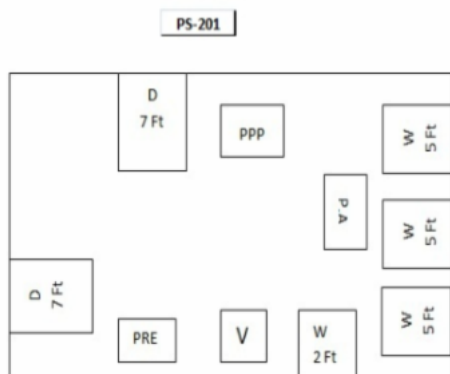

নির্বাচক নিবন্ধন আধিকারিকের স্বাক্ষর

Nazri Naksha

Google Map View

Polling Station Building Front View

Polling Station Front View

Cad View

Key MAP View

1 নাম : মবিয়া বিবি স্বামীর নাম: মনসুর আলি বাড়ির নং : n0005 বয়স : 86 লিঙ্গ : মহিলা	WB/40/189/462302	2 নাম : জাহানারা বিবি স্বামীর নাম: এনামুল হক বাড়ির নং : n0005 বয়স : 52 লিঙ্গ : মহিলা	RVU2711448	#2 3 নাম : রাকিবা বেগম স্বামীর নাম: সেখ সুকুর আলি বাড়ির নং : n0053 বয়স : 44 লিঙ্গ : মহিলা	DRW2491074
4 নাম : আসীয়া বিবি স্বামীর নাম: মহম্মদ আলি সরকার বাড়ির নং : n0116 বয়স : 101 লিঙ্গ : মহিলা	WB/40/189/462135	5 নাম : হালিমা বিবি স্বামীর নাম: সেখ নাসির আলি বাড়ির নং : n0091 বয়স : 44 লিঙ্গ : মহিলা	DRW2138824	6 নাম : সেখ নাসির আলি পিতার নাম: সেখ রসিদ আলি বাড়ির নং : গুরজলা বয়স : 50 লিঙ্গ : পুরুষ	DRW1758374
7 নাম : জেসমিন খাতুন পিতার নাম: সারাহত হোসেন বাড়ির নং : n0055 বয়স : 30 লিঙ্গ : মহিলা	RVU2024644	8 নাম : শেখ জ. হীরুল হক পিতার নাম: শেখ ইজ.বুল হক বাড়ির নং : n0055 বয়স : 34 লিঙ্গ : পুরুষ	RVU1792720	9 নাম : অহিদুল হক পিতার নাম: সেখ ইজাবুল হক বাড়ির নং : n0055 বয়স : 36 লিঙ্গ : পুরুষ	RVU1792787
10 নাম : সালেহা বিবি স্বামীর নাম: আব্বাস আলি বাড়ির নং : n0055 বয়স : 40 লিঙ্গ : মহিলা	DRW2491116	11 নাম : সেখ আব্বাস আলি পিতার নাম: সেখ সামসের আলি বাড়ির নং : n0055 বয়স : 52 লিঙ্গ : পুরুষ	DRW1758291	12 নাম : সুফিয়া বিবি স্বামীর নাম: সামসের রহমান বাড়ির নং : n0055 বয়স : 86 লিঙ্গ : মহিলা	WB/40/189/462123
13 নাম : সোমা বিবি স্বামীর নাম: সেখ হাসান বাড়ির নং : n0054 বয়স : 43 লিঙ্গ : মহিলা	DRW2491124	14 নাম : সেখ মহসিন আলি পিতার নাম: সুরাত আলি বাড়ির নং : n0054 বয়স : 46 লিঙ্গ : পুরুষ	DRW2649374	15 নাম : সেখ কবিরুল হক পিতার নাম: সেখ মোহম্মদ আলি বাড়ির নং : n0054 বয়স : 47 লিঙ্গ : পুরুষ	DRW2649317
16 নাম : খয়রুল্লোসা বিবি স্বামীর নাম: সেখ সুরাত আলি বাড়ির নং : n0054 বয়স : 66 লিঙ্গ : মহিলা	WB/40/189/462142	17 নাম : জাঞ্জির আলম পিতার নাম: এনামুল হক বাড়ির নং : n0005 বয়স : 30 লিঙ্গ : পুরুষ	RVU1917897	18 নাম : মামুদা খাতুন পিতার নাম: এসরাইল বাড়ির নং : n0061 বয়স : 60 লিঙ্গ : মহিলা	DRW2565877
19 নাম : রুবিতম্বোসা খাতুন স্বামীর নাম: সেখ ইজাবুল হক বাড়ির নং : n0061 বয়স : 52 লিঙ্গ : মহিলা	WB/40/189/462099	E2 20 নাম : আঙ্গুরা বিবি স্বামীর নাম: সিরাজুল হক বাড়ির নং : n0072 বয়স : 81 লিঙ্গ : মহিলা	WB/40/189/462148	21 নাম : সেখ আনোয়ার আলী পিতার নাম: সিরাজুল আলি বাড়ির নং : n0072 বয়স : 60 লিঙ্গ : পুরুষ	DRW2649283
22 নাম : সাহাদাত আলি পিতার নাম: সিরাজুল আলি বাড়ির নং : n0072 বয়স : 40 লিঙ্গ : পুরুষ	DRW2649275	23 নাম : সেখ আফসার আলী পিতার নাম: সিরাজুল আলি বাড়ির নং : n0072 বয়স : 40 লিঙ্গ : পুরুষ	DRW2649267	24 নাম : মহিরুদ্দিন হক মায়ের নাম: মহিতন বিবি বাড়ির নং : এন০০৯১ বয়স : 55 লিঙ্গ : পুরুষ	RVU2359966
25 নাম : ইসমাতারা খাতুন মায়ের নাম: ফাতেমা বিবি বাড়ির নং : N0058 বয়স : 52 লিঙ্গ : মহিলা	RVU2521474	26 নাম : আপসানা খাতুন স্বামীর নাম: সেখ মহসীন বাড়ির নং : N0058 বয়স : 39 লিঙ্গ : মহিলা	RVU2521607	27 নাম : সেখ সাহিল পিতার নাম: সেখ সুকুর আলি বাড়ির নং : N0053 বয়স : 24 লিঙ্গ : পুরুষ	RVU2500999
28 নাম : সেখ জাহির পিতার নাম: সেখ হাসান আলি বাড়ির নং : N0054 বয়স : 24 লিঙ্গ : পুরুষ	RVU2521904	29 নাম : সবনম খাতুন পিতার নাম: সেখ কবিরুল হক বাড়ির নং : এন0054 বয়স : 22 লিঙ্গ : মহিলা	RVU2716884	30 নাম : ফতমো বিবি স্বামীর নাম: সেখঃ ভোলা বাড়ির নং : n0058 বয়স : 61 লিঙ্গ : মহিলা	WB/40/189/462277