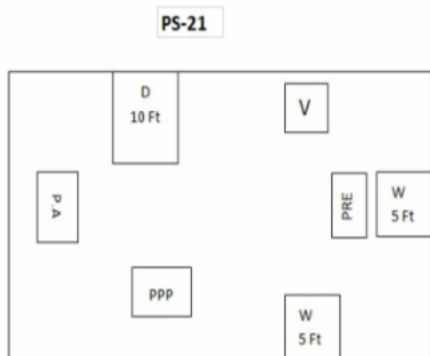

নির্বাচক নিবন্ধন আধিকারিকের স্বাক্ষর

Nazri Naksha

Google Map View

Polling Station Building Front View

Polling Station Front View

Cad View

Key MAP View

1 নাম : সেখ নাসিরুদ্দিন মণ্ডল পিতার নাম: হারুন অল রসিদ বাড়ির নং : n0046 বয়স : 58 লিঙ্গ : পুরুষ	WB/40/189/042203	ফটো উপলব্ধ	2 নাম : সাহানা বেগম স্বামীর নাম: মহম্মদ সাবিরউদ্দিন বাড়ির নং : n0042 বয়স : 58 লিঙ্গ : মহিলা	DRW2682086	ফটো উপলব্ধ	3 নাম : মহ বসীরউদ্দিন পিতার নাম: মহম্মদ এশিয়া বাড়ির নং : n0042 বয়স : 53 লিঙ্গ : পুরুষ	WB/40/189/042315	ফটো উপলব্ধ
4 নাম : মহ সাবিরউদ্দিন পিতার নাম: মহম্মদ এশিয়া বাড়ির নং : n0042 বয়স : 55 লিঙ্গ : পুরুষ	WB/40/189/042362	ফটো উপলব্ধ	5 নাম : রুকিয়া বিবি স্বামীর নাম: মহম্মদ এশিয়া বাড়ির নং : n0042 বয়স : 71 লিঙ্গ : মহিলা	WB/40/189/042371	ফটো উপলব্ধ	6 নাম : সামিমা ইয়াসমিন পিতার নাম: মহম্মদ হানিফ বাড়ির নং : n0041 বয়স : 33 লিঙ্গ : মহিলা	RVU1597475	ফটো উপলব্ধ
#2 7 নাম : সাবিনা ইয়াসমিন পিতার নাম: মহম্মদ হানিফ বাড়ির নং : n0041 বয়স : 40 লিঙ্গ : মহিলা	DRW2682300	ফটো উপলব্ধ	8 নাম : সাইফুননেছা স্বামীর নাম: মহম্মদ হানিফ বাড়ির নং : n0041 বয়স : 63 লিঙ্গ : মহিলা	WB/40/189/042340	ফটো উপলব্ধ	9 নাম : সেখ সাইদুল পিতার নাম: জাকের আলি বাড়ির নং : n0040 বয়স : 41 লিঙ্গ : পুরুষ	RVU1333665	ফটো উপলব্ধ
10 নাম : মিনা বেগম স্বামীর নাম: সেখ সেলিমউদ্দিন বাড়ির নং : n0038 বয়স : 32 লিঙ্গ : মহিলা	RVU1597749	ফটো উপলব্ধ	11 নাম : সুফিয়া বেগম স্বামীর নাম: মহঃ মুস্তাফা বাড়ির নং : n0038 বয়স : 60 লিঙ্গ : মহিলা	WB/40/189/042271	ফটো উপলব্ধ	12 নাম : মৌসিনা খাতুন পিতার নাম: মহম্মদ মুস্তাফা বাড়ির নং : n0038 বয়স : 33 লিঙ্গ : মহিলা	RVU1597483	ফটো উপলব্ধ
13 নাম : মহম্মদ মুস্তাফা পিতার নাম: আব্দুল রসিদ বাড়ির নং : n0038 বয়স : 72 লিঙ্গ : পুরুষ	WB/40/189/042232	ফটো উপলব্ধ	14 নাম : সেখ ইব্রাহিম পিতার নাম: সেখ মহঃ ঈশা হক বাড়ির নং : n0037 বয়স : 45 লিঙ্গ : পুরুষ	DRW2013860	ফটো উপলব্ধ	15 নাম : ফতেমা বিবি স্বামীর নাম: সেখ ফরিদ রহমান বাড়ির নং : n0036 বয়স : 39 লিঙ্গ : মহিলা	DRW2448983	ফটো উপলব্ধ
16 নাম : মনিরা বিবি স্বামীর নাম: সেখ ফিরোজ রহমান বাড়ির নং : n0036 বয়স : 48 লিঙ্গ : মহিলা	WB/40/189/111161	ফটো উপলব্ধ	17 নাম : আসমিনা বিবি স্বামীর নাম: আব্দুল হাসিব বাড়ির নং : n0035 বয়স : 30 লিঙ্গ : মহিলা	RVU1843150	ফটো উপলব্ধ	18 নাম : সাইরুন খাতুন পিতার নাম: আব্দুল হাকিম বাড়ির নং : n0035 বয়স : 38 লিঙ্গ : মহিলা	DRW2682177	ফটো উপলব্ধ
19 নাম : মিনারনুর বিবি স্বামীর নাম: নুরউদ্দিন বাড়ির নং : n0035 বয়স : 49 লিঙ্গ : মহিলা	WB/40/189/042223	ফটো উপলব্ধ	20 নাম : আরেফা বিবি স্বামীর নাম: আব্দুল হাকিম মন্ডল বাড়ির নং : n0035 বয়স : 66 লিঙ্গ : মহিলা	WB/40/189/042219	ফটো উপলব্ধ	21 নাম : মুস্তাকিন মণ্ডল পিতার নাম: হবিবর মন্ডল বাড়ির নং : n0032 বয়স : 33 লিঙ্গ : পুরুষ	RVU1597525	ফটো উপলব্ধ
22 নাম : তনুজা বিবি অন্যান্য: হবিবর রহমান মন্ডল বাড়ির নং : n0032 বয়স : 51 লিঙ্গ : মহিলা	WB/40/189/042224	ফটো উপলব্ধ	23 নাম : হবিবর মন্ডল পিতার নাম: গোলাপআলি মন্ডল বাড়ির নং : n0032 বয়স : 58 লিঙ্গ : পুরুষ	RVU2957199	ফটো উপলব্ধ	24 নাম : আনসুরা বিবি স্বামীর নাম: বাহারআলি মন্ডল বাড়ির নং : n0027 বয়স : 56 লিঙ্গ : মহিলা	WB/40/189/042395	ফটো উপলব্ধ
25 নাম : সালেখা বিবি স্বামীর নাম: আরসেদ আলি মন্ডল বাড়ির নং : n0027 বয়স : 83 লিঙ্গ : মহিলা	WB/40/189/042080	ফটো উপলব্ধ	26 নাম : জিন্নাতারা বেগম স্বামীর নাম: নাসিম উদ্দিন বাড়ির নং : n0061 বয়স : 37 লিঙ্গ : মহিলা	RVU2064020	ফটো উপলব্ধ	27 নাম : লতিফা খাতুন (বিবি) স্বামীর নাম: সেখ সাজেত আলি বাড়ির নং : n0043 বয়স : 33 লিঙ্গ : মহিলা	RVU2064012	ফটো উপলব্ধ
28 নাম : হেনা বেগম স্বামীর নাম: সাহাজান মল্লিক বাড়ির নং : n0110 বয়স : 48 লিঙ্গ : মহিলা	DRW1728625	ফটো উপলব্ধ	29 নাম : সেখ রহমতুল্লা পিতার নাম: সেখ মহঃ ঈশা হক বাড়ির নং : n0037 বয়স : 36 লিঙ্গ : পুরুষ	DRW2682276	ফটো উপলব্ধ	30 নাম : সেখ রহমত আলি পিতার নাম: সেখ আব্দুল হামিদ বাড়ির নং : n0128 বয়স : 71 লিঙ্গ : পুরুষ	WB/40/189/042012	ফটো উপলব্ধ