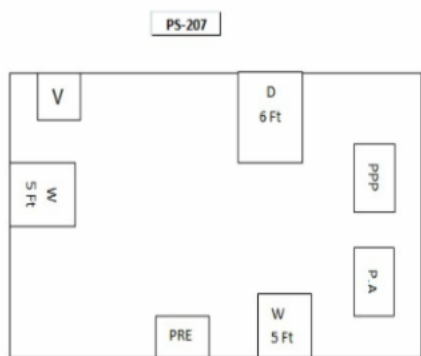

নির্বাচক নিবন্ধন আধিকারিকের স্বাক্ষর

Nazri Naksha

Google Map View

Polling Station Building Front View

Polling Station Front View

Cad View

Key MAP View

1 নাম : করবি ঘোষ পিতার নাম: সুবোধ ঘোষ বাড়ির নং : n0080 বয়স : 36 লিঙ্গ : মহিলা	RVU1439108 ফটো উপলব্ধ	2 নাম : পুরবী ঘোষ পিতার নাম: সুবোধ ঘোষ বাড়ির নং : n0080 বয়স : 38 লিঙ্গ : মহিলা	DRW2650786 ফটো উপলব্ধ	3 নাম : আকলিমা বিবি স্বামীর নাম: আমজেদ আলি বাড়ির নং : n0080 বয়স : 66 লিঙ্গ : মহিলা	WB/40/189/477533 ফটো উপলব্ধ
4 নাম : সুরভী ঘোষ পিতার নাম: সুবোধ চন্দ্র ঘোষ বাড়ির নং : এন0080 বয়স : 35 লিঙ্গ : মহিলা	RVU1439116 ফটো উপলব্ধ	5 নাম : রোমিয়া মোল্লা পিতার নাম: মোজাম্মেল হক মোল্লা বাড়ির নং : এন0224 বয়স : 43 লিঙ্গ : মহিলা	HLJ3287539 ফটো উপলব্ধ	6 নাম : শুভঙ্করী ঘোষ স্বামীর নাম: সুবোধ ঘোষ বাড়ির নং : এন0080 বয়স : 57 লিঙ্গ : মহিলা	RVU2831220 ফটো উপলব্ধ
7 নাম : সুবোধ চন্দ্র ঘোষ পিতার নাম: বটকৃষ্ণ ঘোষ বাড়ির নং : এন0080 বয়স : 65 লিঙ্গ : পুরুষ	RVU2831238 ফটো উপলব্ধ	8 নাম : পৌড় মোহন কোলে পিতার নাম: শঙ্কর কোলে বাড়ির নং : n0009 বয়স : 76 লিঙ্গ : পুরুষ	RVU2594265 ফটো উপলব্ধ	9 নাম : শেফালী কোলে স্বামীর নাম: গৌর মোহন কোলে বাড়ির নং : n0009 বয়স : 71 লিঙ্গ : মহিলা	DRW1597244 ফটো উপলব্ধ
10 নাম : সেখ সাকিল আঞ্জুম পিতার নাম: সেখ আব্দুল কাদের বাড়ির নং : N0218 বয়স : 24 লিঙ্গ : পুরুষ	RVU2526333 ফটো উপলব্ধ	11 নাম : সেখ রহমত উদ্দিন পিতার নাম: সেখ জামরুল হক বাড়ির নং : n0007 বয়স : 37 লিঙ্গ : পুরুষ	RVU2251130 ফটো উপলব্ধ	12 নাম : কৃষ্ণ ক্ষেত্রপাল পিতার নাম: সুধীর ক্ষেত্রপাল বাড়ির নং : n0060 বয়স : 49 লিঙ্গ : পুরুষ	WB/40/189/477120 ফটো উপলব্ধ
13 নাম : ঝাৰ্ণা ক্ষেত্রপাল স্বামীর নাম: কৃষ্ণ ক্ষেত্রপাল বাড়ির নং : n0060 বয়স : 46 লিঙ্গ : মহিলা	DRW2143014 ফটো উপলব্ধ	14 নাম : চন্দনা ক্ষেত্রপাল স্বামীর নাম: সুনীল ক্ষেত্রপাল বাড়ির নং : n0060 বয়স : 35 লিঙ্গ : মহিলা	RVU1826981 ফটো উপলব্ধ	15 নাম : কার্তিক ক্ষেত্রপাল পিতার নাম: সুধীর ক্ষেত্রপাল বাড়ির নং : n0060 বয়স : 50 লিঙ্গ : পুরুষ	DRW1765080 ফটো উপলব্ধ
16 নাম : কাঞ্চন ক্ষেত্রপাল স্বামীর নাম: অনিল ক্ষেত্রপাল বাড়ির নং : n0060 বয়স : 38 লিঙ্গ : মহিলা	DRW2492213 ফটো উপলব্ধ	17 নাম : অনিল ক্ষেত্রপাল পিতার নাম: সুধীর ক্ষেত্রপাল বাড়ির নং : n0060 বয়স : 40 লিঙ্গ : পুরুষ	DRW2380178 ফটো উপলব্ধ	18 নাম : রিপন ক্ষেত্রপাল পিতার নাম: কৃষ্ণ ক্ষেত্রপাল বাড়ির নং : এন0060 বয়স : 26 লিঙ্গ : পুরুষ	RVU2347136 ফটো উপলব্ধ
19 নাম : বকুল ক্ষেত্রপাল পিতার নাম: কৃষ্ণ ক্ষেত্রপাল বাড়ির নং : এন0060 বয়স : 27 লিঙ্গ : পুরুষ	RVU2355576 ফটো উপলব্ধ	20 নাম : অনিতা দাস স্বামীর নাম: সুমন্ত ঘোষ বাড়ির নং : n0060 বয়স : 44 লিঙ্গ : মহিলা	RVU1667377 ফটো উপলব্ধ	21 নাম : সন্ ক্ষেত্রপাল পিতার নাম: কার্তিক ক্ষেত্রপাল বাড়ির নং : এন0060 বয়স : 23 লিঙ্গ : পুরুষ	RVU2657484 ফটো উপলব্ধ
22 নাম : সকোল হাঁসদা স্বামীর নাম: সমন হাঁসদা বাড়ির নং : এন0060 বয়স : 47 লিঙ্গ : মহিলা	DRW2534899 ফটো উপলব্ধ	23 নাম : সুনীল ক্ষেত্রপাল পিতার নাম: সুধীর ক্ষেত্রপাল বাড়ির নং : n0060 বয়স : 42 লিঙ্গ : পুরুষ	DRW2143758 ফটো উপলব্ধ	24 নাম : পার্থ ক্ষেত্রপাল পিতার নাম: অশোক ক্ষেত্রপাল বাড়ির নং : n0068 বয়স : 27 লিঙ্গ : পুরুষ	RVU2225647 ফটো উপলব্ধ
25 নাম : সনাতন ক্ষেত্রপাল পিতার নাম: সুকুমার ক্ষেত্রপাল বাড়ির নং : n0059 বয়স : 30 লিঙ্গ : পুরুষ	RVU2225654 ফটো উপলব্ধ	26 নাম : সুকান্ত ক্ষেত্রপাল পিতার নাম: সতীশ ক্ষেত্রপাল বাড়ির নং : এন0067 বয়স : 22 লিঙ্গ : পুরুষ	RVU2779445 ফটো উপলব্ধ	27 নাম : প্রসাদ ক্ষেত্রপাল পিতার নাম: সতীশ ক্ষেত্রপাল বাড়ির নং : এন0067 বয়স : 24 লিঙ্গ : পুরুষ	RVU2779403 ফটো উপলব্ধ
28 নাম : রাহুল ক্ষেত্রপাল পিতার নাম: কৃষ্ণ ক্ষেত্রপাল বাড়ির নং : এন0067 বয়স : 28 লিঙ্গ : পুরুষ	RVU2346906 ফটো উপলব্ধ	29 নাম : বৈশাখী ক্ষেত্রপাল স্বামীর নাম: চঞ্চল ক্ষেত্রপাল বাড়ির নং : এন0064 বয়স : 25 লিঙ্গ : মহিলা	RVU2824498 ফটো উপলব্ধ	30 নাম : তাপসী ক্ষেত্রপাল স্বামীর নাম: অশোক ক্ষেত্রপাল বাড়ির নং : n0068 বয়স : 46 লিঙ্গ : মহিলা	DRW1765973 ফটো উপলব্ধ