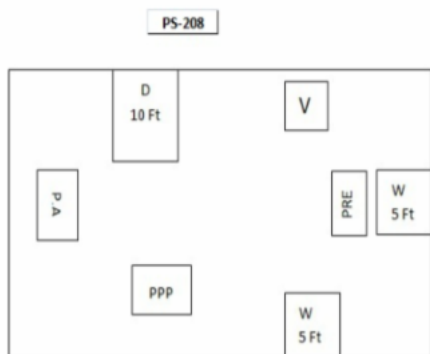

নির্বাচক নিবন্ধন আধিকারিকের স্বাক্ষর

Nazri Naksha

Google Map View

Polling Station Building Front View

Polling Station Front View

Cad View

Key MAP View

1 নাম : সেখ সাহাবুল হোসেন পিতার নাম: সেখ নিজাম উদ্দিন বাড়ির নং : n0124 বয়স : 37 লিঙ্গ : পুরুষ	RVU0936633	ফটো উপলব্ধ	2 নাম : রহিমা খাতুন বিবি স্বামীর নাম: মনিরুল ইসলাম বাড়ির নং : n0123 বয়স : 38 লিঙ্গ : মহিলা	RVU0936625	ফটো উপলব্ধ	3 নাম : নাজেরা খাতুন স্বামীর নাম: তহিদ আলি সেখ বাড়ির নং : n0122 বয়স : 46 লিঙ্গ : মহিলা	RVU0936526	ফটো উপলব্ধ
4 নাম : সামিউল রহমান পিতার নাম: সফি কুল ইসলাম বাড়ির নং : N000 বয়স : 24 লিঙ্গ : পুরুষ	RVU2526523	ফটো উপলব্ধ	5 নাম : মিলিফা খাতুন স্বামীর নাম: রিজাউল মোল্লা বাড়ির নং : n0129 বয়স : 35 লিঙ্গ : মহিলা	RVU1827047	ফটো উপলব্ধ	6 নাম : সেখ সালমান পিতার নাম: সেখ আহমাদ আলি বাড়ির নং : 0119 বয়স : 34 লিঙ্গ : পুরুষ	RVU1557214	ফটো উপলব্ধ
7 নাম : রাফিকা বিবি স্বামীর নাম: সেখ ইসলাম বাড়ির নং : এন0127 বয়স : 40 লিঙ্গ : মহিলা	RVU1667880	ফটো উপলব্ধ	8 নাম : সাবিনা বেগম স্বামীর নাম: হাফিজুল ইসলাম বাড়ির নং : N0085 বয়স : 42 লিঙ্গ : মহিলা	DRW2341972	ফটো উপলব্ধ	9 নাম : হাসিবা বিবি স্বামীর নাম: সেখ সুকুর আলি বাড়ির নং : n0120 বয়স : 45 লিঙ্গ : মহিলা	RVU0934109	ফটো উপলব্ধ
10 নাম : সেখ আফতার আলি পিতার নাম: সেখ আসফার আলি বাড়ির নং : এন0092 বয়স : 24 লিঙ্গ : পুরুষ	RVU2527778	ফটো উপলব্ধ	11 নাম : ইয়াসমিন সেখ স্বামীর নাম: সেখ মনিরুল ইসলাম বাড়ির নং : N0043 বয়স : 32 লিঙ্গ : মহিলা	RVU2527653	ফটো উপলব্ধ	12 নাম : আসমাতারা খাতুন পিতার নাম: আবদুল রহমান সেখ বাড়ির নং : এন0086 বয়স : 42 লিঙ্গ : মহিলা	RVU2687978	ফটো উপলব্ধ
13 নাম : মোসাম্মত আফরিন পিতার নাম: সেখ আশরাফ আলি বাড়ির নং : N0270 বয়স : 27 লিঙ্গ : মহিলা	RVU2527844	ফটো উপলব্ধ	14 নাম : শেখ আলমগীর পিতার নাম: সেখ আজিজুল বাড়ির নং : N0101 বয়স : 26 লিঙ্গ : পুরুষ	RVU2527893	ফটো উপলব্ধ	15 নাম : সেখ ইব্রাহিম আলি পিতার নাম: মুত শেখ শৌকত আলি বাড়ির নং : N0036 বয়স : 24 লিঙ্গ : পুরুষ	RVU2527430	ফটো উপলব্ধ
16 নাম : শেখ মোনিরুল ইসলাম পিতার নাম: শেখ আবদুল লতিফ বাড়ির নং : N0095 বয়স : 42 লিঙ্গ : পুরুষ	RVU2526648	ফটো উপলব্ধ	17 নাম : সন্তু ক্ষেত্রপাল পিতার নাম: তারাপদ ক্ষেত্রপাল বাড়ির নং : N0108 বয়স : 28 লিঙ্গ : পুরুষ	RVU2527950	ফটো উপলব্ধ	18 নাম : অনন্ত ক্ষেত্রপাল পিতার নাম: বসন ক্ষেত্রপাল বাড়ির নং : N000 বয়স : 46 লিঙ্গ : পুরুষ	DRW1763572	ফটো উপলব্ধ
19 নাম : অষ্টম ক্ষেত্রপাল পিতার নাম: অনন্ত ক্ষেত্রপাল বাড়ির নং : এন0002 বয়স : 22 লিঙ্গ : পুরুষ	RVU2791770	ফটো উপলব্ধ	20 নাম : সুশান্ত ক্ষেত্রপাল পিতার নাম: আনন্দ ক্ষেত্রপাল বাড়ির নং : এন0500 বয়স : 22 লিঙ্গ : পুরুষ	RVU2791713	ফটো উপলব্ধ	21 নাম : জয়ন্ত ক্ষেত্রপাল পিতার নাম: আনন্দ ক্ষেত্রপাল বাড়ির নং : এন0002 বয়স : 24 লিঙ্গ : পুরুষ	RVU2658342	ফটো উপলব্ধ
22 নাম : রাখী ক্ষেত্রপাল স্বামীর নাম: অনন্ত ক্ষেত্রপাল বাড়ির নং : n0002 বয়স : 43 লিঙ্গ : মহিলা	DRW2143949	ফটো উপলব্ধ	23 নাম : আনন্দ ক্ষেত্রপাল পিতার নাম: বসন ক্ষেত্রপাল বাড়ির নং : n0002 বয়স : 49 লিঙ্গ : পুরুষ	WB/40/189/480266	ফটো উপলব্ধ	24 নাম : সুসমা ক্ষেত্রপাল স্বামীর নাম: পাঁচু গোপাল ক্ষেত্রপাল বাড়ির নং : n0001 বয়স : 36 লিঙ্গ : মহিলা	RVU1439439	ফটো উপলব্ধ
25 নাম : পাঁচু গোপাল ক্ষেত্রপাল পিতার নাম: শৈলেন ক্ষেত্রপাল বাড়ির নং : n0001 বয়স : 37 লিঙ্গ : পুরুষ	DRW2707032	ফটো উপলব্ধ	26 নাম : সরস্বতী ক্ষেত্রপাল স্বামীর নাম: শৈলেন ক্ষেত্রপাল বাড়ির নং : n0001 বয়স : 59 লিঙ্গ : মহিলা	WB/40/189/480072	ফটো উপলব্ধ	27 নাম : শৈলেন ক্ষেত্রপাল পিতার নাম: যুগল ক্ষেত্রপাল বাড়ির নং : n0001 বয়স : 63 লিঙ্গ : পুরুষ	WB/40/189/480086	ফটো উপলব্ধ
28 নাম : তনুজা খাতুন স্বামীর নাম: সেখ মিরাজ উদ্দিন বাড়ির নং : N0056 বয়স : 29 লিঙ্গ : মহিলা	RVU2528420	ফটো উপলব্ধ	29 নাম : জেসিনা খাতুন স্বামীর নাম: সেখ জামশেদ আলি বাড়ির নং : N0044 বয়স : 28 লিঙ্গ : মহিলা	RVU2527208	ফটো উপলব্ধ	30 নাম : নাসিমা খাতুন স্বামীর নাম: সেখ নূর হুসেন বাড়ির নং : N0044 বয়স : 30 লিঙ্গ : মহিলা	RVU2527802	ফটো উপলব্ধ