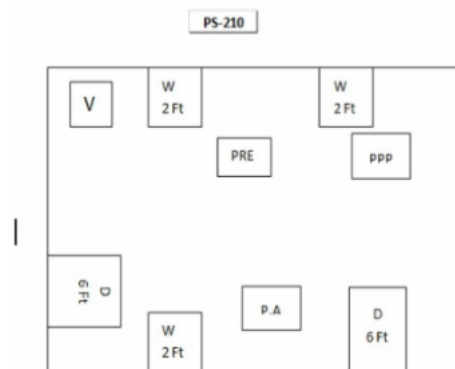

নির্বাচক নিবন্ধন আধিকারিকের স্বাক্ষর

Nazri Naksha

Google Map View

Polling Station Building Front View

Polling Station Front View

Cad View

Key MAP View

1 নাম : সুমিত্রা রায় স্বামীর নাম: বনমালী রায় বাড়ির নং : n0003 বয়স : 49 লিঙ্গ : মহিলা	DRW2651750 ফটো উপলব্ধ	2 নাম : দীনবন্ধু রায় পিতার নাম: সুবল রায় বাড়ির নং : n0003 বয়স : 58 লিঙ্গ : পুরুষ	DRW2651743 ফটো উপলব্ধ	3 নাম : গদাধর রায় পিতার নাম: বনমালী রায় বাড়ির নং : n0003 বয়স : 33 লিঙ্গ : পুরুষ	RVU1796440 ফটো উপলব্ধ
4 নাম : বিশাখা রায় স্বামীর নাম: দিনবন্ধু রায় বাড়ির নং : n0003 বয়স : 50 লিঙ্গ : মহিলা	RVU1440148 ফটো উপলব্ধ	5 নাম : শম্ভু রায় পিতার নাম: বনমালী রায় বাড়ির নং : n0003 বয়স : 37 লিঙ্গ : পুরুষ	RVU0946418 ফটো উপলব্ধ	6 নাম : মাধবী রায় স্বামীর নাম: চন্দন রায় বাড়ির নং : এন003 বয়স : 25 লিঙ্গ : মহিলা	UXO1563873 ফটো উপলব্ধ
7 নাম : সুস্মিতা ঘোষ পিতার নাম: সঞ্জয় ঘোষ বাড়ির নং : 0099 বয়স : 25 লিঙ্গ : মহিলা	RVU2330371 ফটো উপলব্ধ	8 নাম : বর্না ঘোষ পিতার নাম: কৃষ্ণ চন্দ্র ঘোষ বাড়ির নং : এন0116 বয়স : 40 লিঙ্গ : মহিলা	RVU2390433 ফটো উপলব্ধ	9 নাম : মিতা ঘোষ স্বামীর নাম: মহাদেব ঘোষ বাড়ির নং : n0075 বয়স : 35 লিঙ্গ : মহিলা	RVU1440023 ফটো উপলব্ধ
10 নাম : সুকুমার জ্যোতিষ পিতার নাম: তারাপদ জ্যোতিষ বাড়ির নং : n0041 বয়স : 50 লিঙ্গ : পুরুষ	RVU2844991 ফটো উপলব্ধ	11 নাম : গীতা জ্যোতিষ স্বামীর নাম: সুকুমার জ্যোতিষ বাড়ির নং : n0041 বয়স : 46 লিঙ্গ : মহিলা	RVU2845006 ফটো উপলব্ধ	12 নাম : তৃষা জ্যোতিষ স্বামীর নাম: টিকু জ্যোতিষ বাড়ির নং : এন0041 বয়স : 23 লিঙ্গ : মহিলা	RVU2725273 ফটো উপলব্ধ
13 নাম : গোপাল জ্যোতিষ পিতার নাম: স্বপ্ন জ্যোতিষ বাড়ির নং : n0042 বয়স : 33 লিঙ্গ : পুরুষ	RVU1668532 ফটো উপলব্ধ	14 নাম : পিন্টু জ্যোতিষ পিতার নাম: স্বপ্ন জ্যোতিষ বাড়ির নং : N0042 বয়স : 27 লিঙ্গ : পুরুষ	RVU2550390 ফটো উপলব্ধ	15 নাম : শংকর জ্যোতিষ পিতার নাম: তারাপদ জ্যোতিষ বাড়ির নং : n0041 বয়স : 45 লিঙ্গ : পুরুষ	DRW2382331 ফটো উপলব্ধ
16 নাম : সুনীল জ্যোতিষ পিতার নাম: তারাপদ জ্যোতিষ বাড়ির নং : n0041 বয়স : 48 লিঙ্গ : পুরুষ	DRW2651578 ফটো উপলব্ধ	17 নাম : শোভন জ্যোতিষ পিতার নাম: সুকুমার জ্যোতিষ বাড়ির নং : 41 বয়স : 30 লিঙ্গ : পুরুষ	RVU1920685 ফটো উপলব্ধ	18 নাম : কানন জ্যোতিষ স্বামীর নাম: বেচুরাম জ্যোতিষ বাড়ির নং : n0041 বয়স : 53 লিঙ্গ : মহিলা	WB/40/189/486397 ফটো উপলব্ধ
19 নাম : বেচুরাম জ্যোতিষ পিতার নাম: তারাপদ জ্যোতিষ বাড়ির নং : n0041 বয়স : 59 লিঙ্গ : পুরুষ	WB/40/189/486445 ফটো উপলব্ধ	20 নাম : শকুন্তলা জ্যোতিষ পিতার নাম: কালীপদ জ্যোতিষ বাড়ির নং : n0042 বয়স : 48 লিঙ্গ : মহিলা	DRW2382315 ফটো উপলব্ধ	21 নাম : ময়না জ্যোতিষ (দাস) স্বামীর নাম: তাপস জ্যোতিষ বাড়ির নং : n0042 বয়স : 43 লিঙ্গ : মহিলা	RVU1440080 ফটো উপলব্ধ
22 নাম : শ্যামলী জ্যোতিষ স্বামীর নাম: স্বপ্ন জ্যোতিষ বাড়ির নং : n0042 বয়স : 56 লিঙ্গ : মহিলা	WB/40/189/486181 ফটো উপলব্ধ	23 নাম : লক্ষ্মী জ্যোতিষ স্বামীর নাম: কালীপদ জ্যোতিষ বাড়ির নং : n0042 বয়স : 81 লিঙ্গ : মহিলা	RVU2907780 ফটো উপলব্ধ	24 নাম : টিকু জ্যোতিষ পিতার নাম: বেচুরাম জ্যোতিষ বাড়ির নং : n0041 বয়স : 34 লিঙ্গ : পুরুষ	RVU1668623 ফটো উপলব্ধ
25 নাম : মিতা জ্যোতিষ স্বামীর নাম: সুনীল জ্যোতিষ বাড়ির নং : n0041 বয়স : 45 লিঙ্গ : মহিলা	DRW2651586 ফটো উপলব্ধ	26 নাম : সরমা জ্যোতিষ স্বামীর নাম: শংকর জ্যোতিষ বাড়ির নং : n0041 বয়স : 39 লিঙ্গ : মহিলা	DRW2382323 ফটো উপলব্ধ	27 নাম : মৌসুমী জ্যোতিষ পিতার নাম: সুনীল জ্যোতিষ বাড়ির নং : এন0041 বয়স : 23 লিঙ্গ : মহিলা	RVU2703304 ফটো উপলব্ধ
28 নাম : রিঙ্কু জ্যোতিষ পিতার নাম: বেচুরাম জ্যোতিষ বাড়ির নং : N0041 বয়স : 29 লিঙ্গ : পুরুষ	RVU2551307 ফটো উপলব্ধ	29 নাম : পিয়ালি জ্যোতিষ পিতার নাম: শংকর জ্যোতিষ বাড়ির নং : N0041 বয়স : 24 লিঙ্গ : মহিলা	RVU2552115 ফটো উপলব্ধ	30 নাম : পল্লবী জ্যোতিষ পিতার নাম: শঙ্কর জ্যোতিষ বাড়ির নং : এন0041 বয়স : 20 লিঙ্গ : মহিলা	RVU2869568 ফটো উপলব্ধ