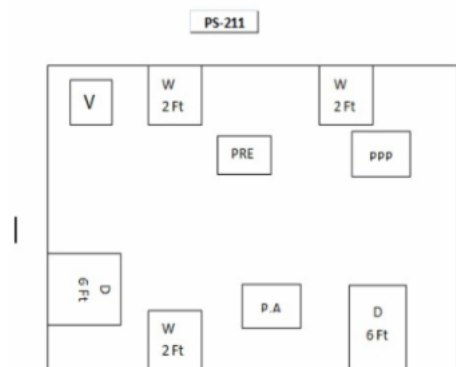

নির্বাচক নিবন্ধন আধিকারিকের স্বাক্ষর

Nazri Naksha

Google Map View

Polling Station Building Front View

Polling Station Front View

Cad View

Key MAP View

1 নাম : তাপসী সিং স্বামীর নাম: বীরেন সিং বাড়ির নং : n0020 বয়স : 44 লিঙ্গ : মহিলা	DRW1762277 ফটো উপলব্ধ	2 নাম : আলোক সিং পিতার নাম: গোকুল সিং বাড়ির নং : n0020 বয়স : 45 লিঙ্গ : পুরুষ	DRW1764802 ফটো উপলব্ধ	3 নাম : মালতী সিং স্বামীর নাম: সতীশ সিং বাড়ির নং : n0020 বয়স : 44 লিঙ্গ : মহিলা	DRW2658474 ফটো উপলব্ধ
4 নাম : সতীশ সিং পিতার নাম: গোকুল সিং বাড়ির নং : n0020 বয়স : 54 লিঙ্গ : পুরুষ	DRW2658243 ফটো উপলব্ধ	5 নাম : প্রসেনজিৎ ঘোষ পিতার নাম: গুরুপদ ঘোষ বাড়ির নং : n0033 বয়স : 30 লিঙ্গ : পুরুষ	RVU1920800 ফটো উপলব্ধ	6 নাম : সুরভ সিং পিতার নাম: গনেশ সিং বাড়ির নং : n0033 বয়স : 35 লিঙ্গ : পুরুষ	RVU1440668 ফটো উপলব্ধ
7 নাম : গনেশ সিং পিতার নাম: কৃষ্ণ সিং বাড়ির নং : n0033 বয়স : 50 লিঙ্গ : পুরুষ	RVU0948513 ফটো উপলব্ধ	8 নাম : কনক সিং পিতার নাম: কিন সিং বাড়ির নং : n0033 বয়স : 41 লিঙ্গ : মহিলা	DRW2658607 ফটো উপলব্ধ	9 নাম : জ্যোৎস্না সিং স্বামীর নাম: কিন সিং বাড়ির নং : n0033 বয়স : 59 লিঙ্গ : মহিলা	WB/40/189/486424 ফটো উপলব্ধ
10 নাম : পারুল সিং স্বামীর নাম: বেচু সিং বাড়ির নং : n0033 বয়স : 61 লিঙ্গ : মহিলা	DRW2658615 ফটো উপলব্ধ	11 নাম : বেচু সিং পিতার নাম: গোকুল সিং বাড়ির নং : n0033 বয়স : 70 লিঙ্গ : পুরুষ	DRW2658623 ফটো উপলব্ধ	12 নাম : গোপী নাথ পাল পিতার নাম: জগবন্ধু পাল বাড়ির নং : এন0160 বয়স : 50 লিঙ্গ : পুরুষ	DRW2651859 ফটো উপলব্ধ
13 নাম : মধুমিতা সিং স্বামীর নাম: শুভ সিং বাড়ির নং : এন0033 বয়স : 22 লিঙ্গ : মহিলা	RVU2793362 ফটো উপলব্ধ	14 নাম : সোমনাথ ঘোষ পিতার নাম: চণ্ডী ঘোষ বাড়ির নং : 002 বয়স : 37 লিঙ্গ : পুরুষ	RVU2133411 ফটো উপলব্ধ	15 নাম : শুভ সিং পিতার নাম: গনপতি সিং বাড়ির নং : এন0033 বয়স : 26 লিঙ্গ : পুরুষ	RVU2336071 ফটো উপলব্ধ
16 নাম : রাজু পাল পিতার নাম: জগবন্ধু পাল বাড়ির নং : এন0160 বয়স : 49 লিঙ্গ : পুরুষ	WB/40/189/486433 ফটো উপলব্ধ	17 নাম : সুরজিৎ সিং পিতার নাম: আলোক সিং বাড়ির নং : এন0020 বয়স : 22 লিঙ্গ : পুরুষ	RVU2703338 ফটো উপলব্ধ	18 নাম : শ্রাবণী পাল স্বামীর নাম: রাজু পাল বাড়ির নং : এন0160 বয়স : 28 লিঙ্গ : মহিলা	RVU2722684 ফটো উপলব্ধ
19 নাম : আকবর আলি পিতার নাম: আব্দুল আজিজ বাড়ির নং : n0108 বয়স : 75 লিঙ্গ : পুরুষ	DRW1597731 ফটো উপলব্ধ	20 নাম : মৌমিতা (খাঁ) কর স্বামীর নাম: সুকান্ত কুমার কর বাড়ির নং : n0041 বয়স : 29 লিঙ্গ : মহিলা	RVU2226447 ফটো উপলব্ধ	21 নাম : প্রবীর কর পিতার নাম: জীবনচন্দ্র কর বাড়ির নং : n0137 বয়স : 62 লিঙ্গ : পুরুষ	HFG1400639 ফটো উপলব্ধ
22 নাম : সুকান্ত কুমার কর পিতার নাম: তপন কর বাড়ির নং : n0041 বয়স : 44 লিঙ্গ : পুরুষ	DRW2146397 ফটো উপলব্ধ	23 নাম : বাসন্তী কর স্বামীর নাম: তপন কর বাড়ির নং : n0041 বয়স : 57 লিঙ্গ : মহিলা	WB/40/189/486307 ফটো উপলব্ধ	24 নাম : শিবানী কর স্বামীর নাম: অশোক কর বাড়ির নং : n0041 বয়স : 61 লিঙ্গ : মহিলা	WB/40/189/486306 ফটো উপলব্ধ
25 নাম : তপনকুমার কর পিতার নাম: জীবন কর বাড়ির নং : n0041 বয়স : 68 লিঙ্গ : মহিলা	DRW0981381 ফটো উপলব্ধ	26 নাম : চন্দনা কর(ঘোষ) স্বামীর নাম: প্রশান্ত কর বাড়ির নং : n0041 বয়স : 37 লিঙ্গ : মহিলা	RVU1668979 ফটো উপলব্ধ	27 নাম : বরুণ কর্মকার পিতার নাম: তপন কর্মকার বাড়ির নং : n0055 বয়স : 40 লিঙ্গ : পুরুষ	DRW2707248 ফটো উপলব্ধ
28 নাম : শ্যামলী কর্মকার স্বামীর নাম: বরুণ কর্মকার বাড়ির নং : n0055 বয়স : 49 লিঙ্গ : মহিলা	RVU0948620 ফটো উপলব্ধ	29 নাম : পদ্ম কর্মকার স্বামীর নাম: নারান কর্মকার বাড়ির নং : n0055 বয়স : 79 লিঙ্গ : মহিলা	RVU2889608 ফটো উপলব্ধ	30 নাম : মালতী কর্মকার স্বামীর নাম: প্রশান্ত কর্মকার বাড়ির নং : n0055 বয়স : 61 লিঙ্গ : মহিলা	RVU2470565 ফটো উপলব্ধ