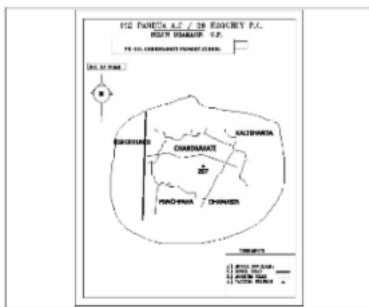

Nazri Naksha