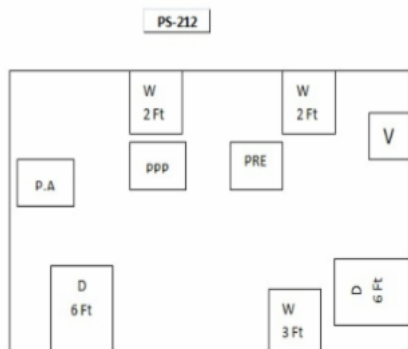

নির্বাচক নিবন্ধন আধিকারিকের স্বাক্ষর

Nazri Naksha

Google Map View

Polling Station Building Front View

Polling Station Front View

Cad View

Key MAP View

1 নাম : মেনকা গোস্বামী স্বামীর নাম : দেবীশীষ গোস্বামী বাড়ির নং : n0001 বয়স : 47 লিঙ্গ : মহিলা	RVU0951715 ফটো উপলব্ধ	2 নাম : অর্চনা বন্দ্যোপাধ্যায় স্বামীর নাম : অমিত বন্দ্যোপাধ্যায় বাড়ির নং : n0002 বয়স : 49 লিঙ্গ : মহিলা	DRW2658946 ফটো উপলব্ধ	3 নাম : নাজমুন নাহার স্বামীর নাম : সামসের আলি বাড়ির নং : n0003 বয়স : 46 লিঙ্গ : মহিলা	DRW1597533 ফটো উপলব্ধ
4 নাম : সাবিনা বেগম স্বামীর নাম : জাকির আলি বাড়ির নং : n0210 বয়স : 31 লিঙ্গ : মহিলা	RVU2027118 ফটো উপলব্ধ	5 নাম : সেখ আনার পিতার নাম : সেখ মানুউদ্দিন বাড়ির নং : n0206 বয়স : 73 লিঙ্গ : পুরুষ	DRW1604735 ফটো উপলব্ধ	6 নাম : আসিয়া বিবি স্বামীর নাম : মোক্তার আলি মহম্মদ বাড়ির নং : n0024 বয়স : 47 লিঙ্গ : মহিলা	RVU1669001 ফটো উপলব্ধ
7 নাম : নাসিমা চৌধুরী স্বামীর নাম : কামালউদ্দিন চৌধুরী বাড়ির নং : n0023 বয়স : 48 লিঙ্গ : মহিলা	DRW2382596 ফটো উপলব্ধ	8 নাম : কামালউদ্দিন চৌধুরী পিতার নাম : মোহম্মদ মহাসীন চৌধুরী বাড়ির নং : n0023 বয়স : 53 লিঙ্গ : পুরুষ	DRW1598341 ফটো উপলব্ধ	9 নাম : রাজিয়া বিবি স্বামীর নাম : লেখ বাবু বাড়ির নং : n0015 বয়স : 43 লিঙ্গ : মহিলা	DRW2220119 ফটো উপলব্ধ
10 নাম : সেখ বাবু পিতার নাম : নুরাই বাড়ির নং : n0015 বয়স : 48 লিঙ্গ : পুরুষ	DRW1599372 ফটো উপলব্ধ	11 নাম : মনুয়ারা বেগম স্বামীর নাম : আব্দুল খালেক বাড়ির নং : n0005 বয়স : 66 লিঙ্গ : মহিলা	WB/40/189/489192 ফটো উপলব্ধ	12 নাম : সেখ ফিরোজা স্বামীর নাম : আব্বাস উদ্দিন সেখ বাড়ির নং : n0004 বয়স : 48 লিঙ্গ : মহিলা	RVU1796887 ফটো উপলব্ধ
13 নাম : আব্বাস উদ্দিন সেখ পিতার নাম : সেখ সামসুদ্দিন সেখ বাড়ির নং : n0004 বয়স : 57 লিঙ্গ : পুরুষ	RVU1796879 ফটো উপলব্ধ	14 নাম : সেখ বাসিরুন স্বামীর নাম : সেখ সিরাজুল ইসলাম বাড়ির নং : n0004 বয়স : 39 লিঙ্গ : মহিলা	RVU2027134 ফটো উপলব্ধ	15 নাম : সেখ সিরাজুল ইসলাম পিতার নাম : সেখ সামসুদ্দিন বাড়ির নং : n0004 বয়স : 49 লিঙ্গ : পুরুষ	RVU2027092 ফটো উপলব্ধ
16 নাম : সেখ হাফিজুল ইসলাম পিতার নাম : সেখ সামসুদ্দিন বাড়ির নং : n0004 বয়স : 58 লিঙ্গ : পুরুষ	RVU1669035 ফটো উপলব্ধ	17 নাম : মোসলেমা বেগম স্বামীর নাম : সেখ সামসুদ্দিন বাড়ির নং : n0004 বয়স : 77 লিঙ্গ : মহিলা	WB/40/189/489166 ফটো উপলব্ধ	18 নাম : রাজিয়া বিবি স্বামীর নাম : সেখ রমজান আলি বাড়ির নং : n0003 বয়স : 40 লিঙ্গ : মহিলা	RVU1669027 ফটো উপলব্ধ
19 নাম : মোজাম্মেল সরকার পিতার নাম : জয়নাল আবেদিন সরকার বাড়ির নং : n0010 বয়স : 60 লিঙ্গ : পুরুষ	RVU2455707 ফটো উপলব্ধ	20 নাম : জাসিম সরকার পিতার নাম : ফোরকান সরকার বাড়ির নং : n0010 বয়স : 33 লিঙ্গ : পুরুষ	RVU1796895 ফটো উপলব্ধ	21 নাম : সেখ সরিফুল রহমান পিতার নাম : সেখ সামসের আলি বাড়ির নং : n0259 বয়স : 26 লিঙ্গ : পুরুষ	RVU2316628 ফটো উপলব্ধ
22 নাম : আসমিনা খাতুন স্বামীর নাম : সেখ সরিফুল রহমান বাড়ির নং : এন0006 বয়স : 22 লিঙ্গ : মহিলা	RVU2865327 ফটো উপলব্ধ	23 নাম : মাফ জা খাতুন স্বামীর নাম : সেখ সামির আলী বাড়ির নং : 0071 বয়স : 28 লিঙ্গ : মহিলা	WOD2485571 ফটো উপলব্ধ	24 নাম : সেখ আবুজার পিতার নাম : সেখ আবু তাহের বাড়ির নং : এন0003 বয়স : 25 লিঙ্গ : পুরুষ	RVU2389831 ফটো উপলব্ধ
25 নাম : সালামা খাতুন স্বামীর নাম : শহীদুল ইসলাম সরকার বাড়ির নং : n0212 বয়স : 47 লিঙ্গ : মহিলা	RVU1669050 ফটো উপলব্ধ	26 নাম : শহীদুল ইসলাম সরকার পিতার নাম : জয়নাল আবেদিন সরকার বাড়ির নং : n0212 বয়স : 56 লিঙ্গ : পুরুষ	RVU2586105 ফটো উপলব্ধ	27 নাম : সেখ রুমজান আলি পিতার নাম : আব্দুল ওদুত বাড়ির নং : n0003 বয়স : 53 লিঙ্গ : পুরুষ	DRW1597467 ফটো উপলব্ধ
28 নাম : সেখ গুরু আলি পিতার নাম : তহিদ সেখ বাড়ির নং : n0013 বয়স : 62 লিঙ্গ : পুরুষ	RVU2467785 ফটো উপলব্ধ	29 নাম : সেখ নুরুল ইসলাম পিতার নাম : সেখ সামসুদ্দিন বাড়ির নং : n0004 বয়স : 52 লিঙ্গ : পুরুষ	RVU2585792 ফটো উপলব্ধ	30 নাম : আসুরা বিবি স্বামীর নাম : সেখ আবু তাহের বাড়ির নং : n0003 বয়স : 65 লিঙ্গ : মহিলা	RVU2589307 ফটো উপলব্ধ