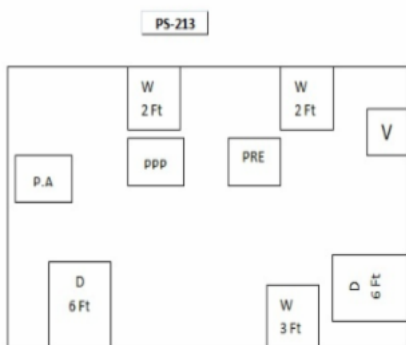

নির্বাচক নিবন্ধন আধিকারিকের স্বাক্ষর

Nazri Naksha

Google Map View

Polling Station Building Front View

Polling Station Front View

Cad View

Key MAP View

1 নাম : শ্যামলী সরেন স্বামীর নাম: মহাদেব সরেন বাড়ির নং : n0199 বয়স : 40 লিঙ্গ : মহিলা	DRW2606192 ফটো উপলব্ধ	2 নাম : মনোয়ারা খাতুন স্বামীর নাম: সেখ জাহিরুল হক বাড়ির নং : n0208 বয়স : 32 লিঙ্গ : মহিলা	RVU1921444 ফটো উপলব্ধ	3 নাম : সাবিনা ইয়াসমিন স্বামীর নাম: সেখ সাহাবুল হক বাড়ির নং : n0207 বয়স : 37 লিঙ্গ : মহিলা	ENB2678993 ফটো উপলব্ধ
4 নাম : সেখ মাহিনুদ্দিন পিতার নাম: বরকত আলি বাড়ির নং : n0033 বয়স : 49 লিঙ্গ : পুরুষ	RVU1669555 ফটো উপলব্ধ	5 নাম : সেখ নাসিম পিতার নাম: সেখ মাহিনুদ্দিন বাড়ির নং : এন0033 বয়স : 23 লিঙ্গ : পুরুষ	RVU2662005 ফটো উপলব্ধ	6 নাম : সবনুর খাতুন পিতার নাম: আবদুল কালাম বাড়ির নং : N0086 বয়স : 26 লিঙ্গ : মহিলা	RVU2537942 ফটো উপলব্ধ
7 নাম : আব্দুল আসগর পিতার নাম: আব্দুল কাদের বাড়ির নং : N0105 বয়স : 24 লিঙ্গ : পুরুষ	RVU2537512 ফটো উপলব্ধ	8 নাম : মঞ্জিলা বিবি স্বামীর নাম: সেখ মাহিনুদ্দিন বাড়ির নং : n0032 বয়স : 46 লিঙ্গ : মহিলা	RVU1669548 ফটো উপলব্ধ	9 নাম : সেখ রিয়াজউদ্দিন পিতার নাম: এস্তাজ আলি সেখ বাড়ির নং : N0099 বয়স : 33 লিঙ্গ : পুরুষ	RVU2537421 ফটো উপলব্ধ
10 নাম : ক. সৈয়দ পিতার নাম: ক. তোফ জুল বাড়ির নং : N0108 বয়স : 25 লিঙ্গ : পুরুষ	RVU2537264 ফটো উপলব্ধ	11 নাম : কাশীরা খাতুন পিতার নাম: আব্দুল কায়ম বাড়ির নং : N0079 বয়স : 24 লিঙ্গ : মহিলা	RVU2537207 ফটো উপলব্ধ	12 নাম : ইমরান আলি পিতার নাম: জামসেদ আলি বাড়ির নং : n0206 বয়স : 30 লিঙ্গ : পুরুষ	RVU1921402 ফটো উপলব্ধ
13 নাম : বিনয় কিসকু পিতার নাম: মঙ্গল কিসকু বাড়ির নং : n0021 বয়স : 49 লিঙ্গ : পুরুষ	WB/40/189/492714 ফটো উপলব্ধ	14 নাম : মঙ্গল কিসকু পিতার নাম: চরন কিসকু বাড়ির নং : n0013 বয়স : 63 লিঙ্গ : পুরুষ	WB/40/189/492323 ফটো উপলব্ধ	15 নাম : মনিরা খাতুন স্বামীর নাম: রেজ্জাক মন্ডল বাড়ির নং : n0197 বয়স : 49 লিঙ্গ : মহিলা	RVU1797398 ফটো উপলব্ধ
16 নাম : হাজরা খাতুন স্বামীর নাম: আহম্মদ আলি বাড়ির নং : n0022 বয়স : 35 লিঙ্গ : মহিলা	MHD3188570 ফটো উপলব্ধ	17 নাম : সাগর পাত্র মায়ের নাম: বিজলি পাত্র বাড়ির নং : এন0028 বয়স : 21 লিঙ্গ : পুরুষ	RVU2843555 ফটো উপলব্ধ	18 নাম : শুকদেব পাত্র পিতার নাম: সুভাষ পাত্র বাড়ির নং : n0020 বয়স : 29 লিঙ্গ : পুরুষ	RVU2133874 ফটো উপলব্ধ
19 নাম : অভিজিৎ পাত্র পিতার নাম: জয়দেব পাত্র বাড়ির নং : N000 বয়স : 24 লিঙ্গ : পুরুষ	RVU2536720 ফটো উপলব্ধ	20 নাম : সূর্ণনা পাত্র স্বামীর নাম: বিশুজিত পাত্র বাড়ির নং : N0090 বয়স : 24 লিঙ্গ : মহিলা	RVU2536480 ফটো উপলব্ধ	21 নাম : বিজলী পাত্র স্বামীর নাম: অভিরাম পাত্র বাড়ির নং : n0028 বয়স : 43 লিঙ্গ : মহিলা	DRW2147866 ফটো উপলব্ধ
22 নাম : যমুনা পাত্র স্বামীর নাম: নবীন পাত্র বাড়ির নং : n0028 বয়স : 66 লিঙ্গ : মহিলা	WB/40/189/492770 ফটো উপলব্ধ	23 নাম : জবা পাত্র স্বামীর নাম: সুভাষ পাত্র বাড়ির নং : n0020 বয়স : 51 লিঙ্গ : মহিলা	WB/40/189/492179 ফটো উপলব্ধ	24 নাম : টুম্পা পাত্র স্বামীর নাম: সন্তোষ পাত্র বাড়ির নং : n0020 বয়স : 34 লিঙ্গ : মহিলা	RVU1921337 ফটো উপলব্ধ
25 নাম : সন্তোষ পাত্র পিতার নাম: মেথর পাত্র বাড়ির নং : n0020 বয়স : 44 লিঙ্গ : পুরুষ	DRW1766112 ফটো উপলব্ধ	26 নাম : দুর্গা পাত্র স্বামীর নাম: মেথর পাত্র বাড়ির নং : n0020 বয়স : 61 লিঙ্গ : মহিলা	WB/40/189/492072 ফটো উপলব্ধ	27 নাম : মেথর পাত্র পিতার নাম: রাম পাত্র বাড়ির নং : n0020 বয়স : 66 লিঙ্গ : পুরুষ	WB/40/189/492991 ফটো উপলব্ধ
#2 28 নাম : শেখ সুলতানা বেগম স্বামীর নাম: শেখ আবদুল হাফিজ বাড়ির নং : N0106 বয়স : 40 লিঙ্গ : মহিলা	RVU2537132 ফটো উপলব্ধ	29 নাম : তাহমিনা বেগম স্বামীর নাম: সেখ সাবির আলি বাড়ির নং : n0200 বয়স : 36 লিঙ্গ : মহিলা	DRW1607449 ফটো উপলব্ধ	30 নাম : মিনাজ বেগম পিতার নাম: ইকবাল হোসেন বাড়ির নং : n0198 বয়স : 33 লিঙ্গ : মহিলা	RVU1797406 ফটো উপলব্ধ