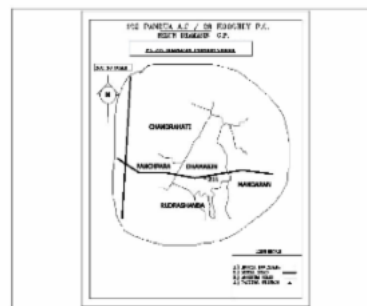

Key MAP View