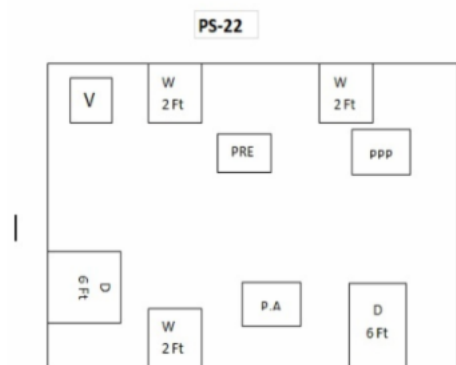

নির্বাচক নিবন্ধন আধিকারিকের স্বাক্ষর

Nazri Naksha

Google Map View

Polling Station Building Front View

Polling Station Front View

Cad View

Key MAP View

1 নাম : লাইলা বিবি স্বামীর নাম: আব্দুল ওহিদ বাড়ির নং : n0011 বয়স : 65 লিঙ্গ : মহিলা	WB/40/189/045284	ফটো উপলব্ধ	2 নাম : সেখ সাহাজান পিতার নাম: আব্দুল ওহিদ বাড়ির নং : n0011 বয়স : 46 লিঙ্গ : পুরুষ	DRW1721158	ফটো উপলব্ধ	3 নাম : অঞ্জলী কিস্কু স্বামীর নাম: রবিনাথ কিস্কু বাড়ির নং : n0055 বয়স : 32 লিঙ্গ : মহিলা	RVU1597897	ফটো উপলব্ধ
4 নাম : রবীনাথ কিস্কু পিতার নাম: জীবন কিস্কু বাড়ির নং : n0055 বয়স : 39 লিঙ্গ : পুরুষ	DRW2595924	ফটো উপলব্ধ	5 নাম : নাসিরা বেগম স্বামীর নাম: সেখ মনিরুদ্দিন বাড়ির নং : n0055 বয়স : 44 লিঙ্গ : মহিলা	DRW2243756	ফটো উপলব্ধ	6 নাম : সেখ বিল্লাউদ্দিন পিতার নাম: আকবর আলি বাড়ির নং : n0055 বয়স : 43 লিঙ্গ : পুরুষ	RVU1979053	ফটো উপলব্ধ
7 নাম : সেখ আহামুদ্দিন পিতার নাম: আকবর আলি বাড়ির নং : n0055 বয়স : 46 লিঙ্গ : পুরুষ	RVU1979046	ফটো উপলব্ধ	8 নাম : সেখ মনীরুদ্দিন পিতার নাম: সেখ আকবর আলি বাড়ির নং : n0055 বয়স : 57 লিঙ্গ : পুরুষ	WB/40/189/045623	ফটো উপলব্ধ	9 নাম : সাহেবা বেগম স্বামীর নাম: হাকিম আব্দুল বাড়ির নং : n0054 বয়স : 50 লিঙ্গ : মহিলা	WB/40/189/057155	ফটো উপলব্ধ
10 নাম : সাহেবা বিবি স্বামীর নাম: খোদা বক্স বাড়ির নং : n0054 বয়স : 80 লিঙ্গ : মহিলা	DRW2682383	ফটো উপলব্ধ	11 নাম : সেখ আব্দুল হানিফ পিতার নাম: আব্দুল মজিদ বাড়ির নং : n0054 বয়স : 58 লিঙ্গ : পুরুষ	WB/40/189/045603	ফটো উপলব্ধ	12 নাম : ইমদাদুর রহমান পিতার নাম: আব্দুল হাফিজ বাড়ির নং : n0054 বয়স : 31 লিঙ্গ : পুরুষ	RVU1721679	ফটো উপলব্ধ
13 নাম : কনজা বিবি স্বামীর নাম: সেখ অনুরুদ্দিন বাড়ির নং : n0047 বয়স : 38 লিঙ্গ : মহিলা	RVU0094953	ফটো উপলব্ধ	14 নাম : নাসিমা বিবি স্বামীর নাম: সেখ নিজাম বাড়ির নং : n0009 বয়স : 38 লিঙ্গ : মহিলা	RVU1843309	ফটো উপলব্ধ	15 নাম : সেখ নিজাম পিতার নাম: সেখ আল্লারাখা বাড়ির নং : n0009 বয়স : 44 লিঙ্গ : পুরুষ	RVU1507623	ফটো উপলব্ধ
16 নাম : সেখ আলি পিতার নাম: সেখ আল্লারাখা বাড়ির নং : n0009 বয়স : 40 লিঙ্গ : পুরুষ	RVU1507615	ফটো উপলব্ধ	17 নাম : মমতাজ বিবি স্বামীর নাম: সেখ ইদ্রিস বাড়ির নং : n0009 বয়স : 56 লিঙ্গ : মহিলা	WB/40/189/045515	ফটো উপলব্ধ	18 নাম : সেখ ইদ্রিস পিতার নাম: সেখ আল্লারাখা বাড়ির নং : n0009 বয়স : 66 লিঙ্গ : পুরুষ	WB/40/189/045425	ফটো উপলব্ধ
19 নাম : তাজিলা বিবি স্বামীর নাম: সেখ আল্লারাখা বাড়ির নং : n0009 বয়স : 75 লিঙ্গ : মহিলা	WB/40/189/045513	ফটো উপলব্ধ	20 নাম : পায়েল বেগম স্বামীর নাম: সেখ নাসির হোসেন বাড়ির নং : n0004 বয়স : 32 লিঙ্গ : মহিলা	RVU1597954	ফটো উপলব্ধ	21 নাম : নুরজাহান বিবি স্বামীর নাম: সেখ জাকির হোসেন বাড়ির নং : n0004 বয়স : 38 লিঙ্গ : মহিলা	RVU1269141	ফটো উপলব্ধ
22 নাম : হাজেবাখাতুন স্বামীর নাম: সেখসাহাজান বাড়ির নং : n0003 বয়স : 47 লিঙ্গ : মহিলা	DRW2518454	ফটো উপলব্ধ	23 নাম : সেখ শাহাজান সেখ পিতার নাম: হামিদ সেখ বাড়ির নং : n0003 বয়স : 50 লিঙ্গ : পুরুষ	RVU2448595	ফটো উপলব্ধ	24 নাম : ছাবিলা বিবি স্বামীর নাম: সেখ আনসার আলি বাড়ির নং : n0003 বয়স : 56 লিঙ্গ : মহিলা	DRW0096131	ফটো উপলব্ধ
25 নাম : আমিনা বিবি স্বামীর নাম: সেখ সওকত আলি বাড়ির নং : n0003 বয়স : 61 লিঙ্গ : মহিলা	WB/40/189/045170	ফটো উপলব্ধ	26 নাম : সাইফুল ইসলাম পিতার নাম: আব্দুস সামাদ বাড়ির নং : n0002 বয়স : 43 লিঙ্গ : পুরুষ	RVU1334119	ফটো উপলব্ধ	27 নাম : সুফিয়া বেগম স্বামীর নাম: আব্দুস সামাদ বাড়ির নং : n0002 বয়স : 68 লিঙ্গ : মহিলা	WB/40/189/045328	ফটো উপলব্ধ
28 নাম : আব্দুস সামাদ পিতার নাম: হারুন্ রসিদ বাড়ির নং : n0002 বয়স : 73 লিঙ্গ : পুরুষ	WB/40/189/045389	ফটো উপলব্ধ	29 নাম : সামিমা সেখ স্বামীর নাম: মহঃ আসিফ সেখ বাড়ির নং : n0292 বয়স : 33 লিঙ্গ : মহিলা	ZUM1432434	ফটো উপলব্ধ	30 নাম : জিন্নাতারা বিবি স্বামীর নাম: সেখ শাহাজান বাড়ির নং : n0011 বয়স : 45 লিঙ্গ : মহিলা	DRW1722164	ফটো উপলব্ধ