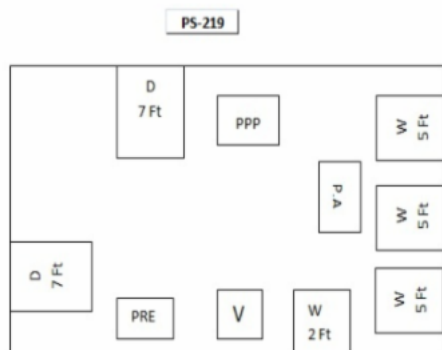

নির্বাচক নিবন্ধন আধিকারিকের স্বাক্ষর

Nazri Naksha

Google Map View

Polling Station Building Front View

Polling Station Front View

Cad View

Key MAP View

1 নাম : নসিবা বিবি স্বামীর নাম: সেখ রজব আলী বাড়ির নং : n0091 বয়স : 35 লিঙ্গ : মহিলা	RVU1560192 ফটো উপলব্ধ	2 নাম : সেখ রজব আলী পিতার নাম: সেখ ইউনুস আলী বাড়ির নং : n0091 বয়স : 47 লিঙ্গ : পুরুষ	RVU1560200 ফটো উপলব্ধ	3 নাম : সেখ আব্দুল আলী পিতার নাম: ইউনাস আলী বাড়ির নং : n0091 বয়স : 52 লিঙ্গ : পুরুষ	DRW1599828 ফটো উপলব্ধ
4 নাম : রিজিয়া বিবি স্বামীর নাম: ইউনাস আলি বাড়ির নং : n0091 বয়স : 71 লিঙ্গ : মহিলা	WB/40/189/504282 ফটো উপলব্ধ	5 নাম : সুফিয়া বিবি স্বামীর নাম: সেখ জিয়াউল রহমান বাড়ির নং : n0131 বয়স : 40 লিঙ্গ : মহিলা	RVU1560028 ফটো উপলব্ধ	6 নাম : সেখ জিয়াউল রহমান পিতার নাম: সেখ জয়নাল আবেদিন বাড়ির নং : n0131 বয়স : 60 লিঙ্গ : পুরুষ	RVU1305218 ফটো উপলব্ধ
7 নাম : নাসিফা খাতুন স্বামীর নাম: সেখ রিজাউল রহমান বাড়ির নং : n0117 বয়স : 37 লিঙ্গ : মহিলা	RVU1444546 ফটো উপলব্ধ	8 নাম : রেজাউল রহমান সেখ পিতার নাম: জয়নাল আবেদিন বাড়ির নং : n0117 বয়স : 40 লিঙ্গ : পুরুষ	DRW2708378 ফটো উপলব্ধ	9 নাম : আজমীরা বিবি স্বামীর নাম: আব্দুল কালাম মন্ডল বাড়ির নং : n0107 বয়স : 43 লিঙ্গ : মহিলা	DRW1766203 ফটো উপলব্ধ
10 নাম : আব্দুল কালাম মন্ডল পিতার নাম: সেখ আল্লারাখা বাড়ির নং : n0107 বয়স : 54 লিঙ্গ : পুরুষ	DRW1600667 ফটো উপলব্ধ	11 নাম : মর্জিনা বিবি স্বামীর নাম: সেখ কাসেম বাড়ির নং : n0096 বয়স : 53 লিঙ্গ : মহিলা	WB/40/189/504278 ফটো উপলব্ধ	12 নাম : আব্দুল আজিম পিতার নাম: আব্দুল কাসেম বাড়ির নং : n0096 বয়স : 37 লিঙ্গ : পুরুষ	DRW2653509 ফটো উপলব্ধ
13 নাম : আব্দুল কাসেম পিতার নাম: আব্দুল আলিম বাড়ির নং : n0096 বয়স : 57 লিঙ্গ : পুরুষ	RVU2891331 ফটো উপলব্ধ	14 নাম : রাবিয়া বিবি স্বামীর নাম: আব্দুল আলিম বাড়ির নং : n0096 বয়স : 71 লিঙ্গ : মহিলা	WB/40/189/504447 ফটো উপলব্ধ	15 নাম : সাবিনা বিবি স্বামীর নাম: সেখ হায়দার আলী বাড়ির নং : n0095 বয়স : 38 লিঙ্গ : মহিলা	RVU0984211 ফটো উপলব্ধ
16 নাম : সেখ হায়দার আলি পিতার নাম: সেখ ইসমাইল বাড়ির নং : n0095 বয়স : 46 লিঙ্গ : পুরুষ	DRW2386043 ফটো উপলব্ধ	17 নাম : রাজিয়া বিবি স্বামীর নাম: সেখ হাসান আলি বাড়ির নং : n0095 বয়স : 46 লিঙ্গ : মহিলা	DRW2386050 ফটো উপলব্ধ	18 নাম : সেখ হাসান আলি পিতার নাম: সেখ ইসমাইল আলি বাড়ির নং : n0095 বয়স : 55 লিঙ্গ : পুরুষ	DRW2653483 ফটো উপলব্ধ
#2 19 নাম : রোজিনা খাতুন স্বামীর নাম: সেখ নিয়ামত আলি বাড়ির নং : n0092 বয়স : 35 লিঙ্গ : মহিলা	RVU1923598 ফটো উপলব্ধ	#2 20 নাম : সেখ নিয়ামত আলি পিতার নাম: সেখ সুরাত আলি বাড়ির নং : n0092 বয়স : 41 লিঙ্গ : পুরুষ	DRW1764620 ফটো উপলব্ধ	21 নাম : ওহিদা রহমান স্বামীর নাম: সেখ নাসির আলি বাড়ির নং : n0092 বয়স : 36 লিঙ্গ : মহিলা	RVU1560010 ফটো উপলব্ধ
22 নাম : সেখ নাসির আলি পিতার নাম: সুরত আলি বাড়ির নং : n0092 বয়স : 47 লিঙ্গ : পুরুষ	DRW1599984 ফটো উপলব্ধ	23 নাম : রাবিয়া বিবি স্বামীর নাম: সেখ অমিত বাড়ির নং : n0090 বয়স : 33 লিঙ্গ : মহিলা	RVU1444462 ফটো উপলব্ধ	24 নাম : অমিত আফজাল সেখ মায়ের নাম: সাকিনা বিবি বাড়ির নং : n0090 বয়স : 43 লিঙ্গ : পুরুষ	DRW2653467 ফটো উপলব্ধ
25 নাম : লায়লা বিবি স্বামীর নাম: সেখ আকবর আলি বাড়ির নং : n0093 বয়স : 63 লিঙ্গ : মহিলা	WB/40/189/504197 ফটো উপলব্ধ	26 নাম : সেখ সাবির আলি পিতার নাম: সেখ আকবর আলি বাড়ির নং : n0091 বয়স : 34 লিঙ্গ : পুরুষ	RVU1444470 ফটো উপলব্ধ	27 নাম : মনিরা বিবি স্বামীর নাম: সেখ সফর আলি বাড়ির নং : n0091 বয়স : 35 লিঙ্গ : মহিলা	RVU1671296 ফটো উপলব্ধ
28 নাম : মাজেদা বেগম স্বামীর নাম: সেখ ইউসুফ আলি বাড়ির নং : n0091 বয়স : 41 লিঙ্গ : মহিলা	DRW2151157 ফটো উপলব্ধ	29 নাম : মৌসুমী পাল পিতার নাম: জয়দেব খাঁ বাড়ির নং : n0060 বয়স : 38 লিঙ্গ : মহিলা	DRW2653475 ফটো উপলব্ধ	30 নাম : সেখ সুরাত আলী পিতার নাম: সেখ এরশাদ আলি বাড়ির নং : n0092 বয়স : 78 লিঙ্গ : পুরুষ	WB/40/189/504391 ফটো উপলব্ধ