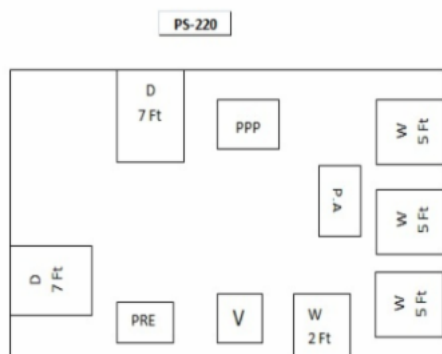

নির্বাচক নিবন্ধন আধিকারিকের স্বাক্ষর

Nazri Naksha

Google Map View

Polling Station Building Front View

Polling Station Front View

Cad View

Key MAP View

1	RVU2547131	ফটো উপলব্ধ
নাম : অনিন্দিতা গুহা ঘোষ স্বামীর নাম: প্রীতম ঘোষ বাড়ির নং : n0113 বয়স : 33 লিঙ্গ : মহিলা		