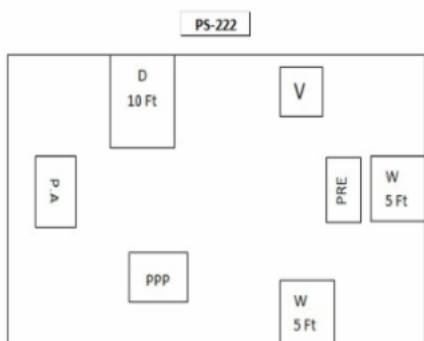

নির্বাচক নিবন্ধন আধিকারিকের স্বাক্ষর

Nazri Naksha

Google Map View

Polling Station Building Front View

Polling Station Front View

Cad View

Key MAP View

1 নাম : বদরুদ্দোজা সেখ পিতার নাম: রোসন আলি বাড়ির নং : n0001 বয়স : 66 লিঙ্গ : পুরুষ	WB/40/189/510008	ফটো উপলব্ধ	2 নাম : লালবানু বেগম স্বামীর নাম: সেখ বদরুদ্দোজা বাড়ির নং : n0001 বয়স : 59 লিঙ্গ : মহিলা	WB/40/189/510263	ফটো উপলব্ধ	3 নাম : সেখ ইমরান হোসেন পিতার নাম: সেখ বদরুদ্দোজা বাড়ির নং : n0001 বয়স : 43 লিঙ্গ : পুরুষ	DRW2152890	ফটো উপলব্ধ
#2 4 নাম : মসলেমা বিবি স্বামীর নাম: সিরাজুল ইসলাম বাড়ির নং : n0002 বয়স : 66 লিঙ্গ : মহিলা	RVU2985950	ফটো উপলব্ধ	5 নাম : সাহানারা বিবি স্বামীর নাম: মহিনউদ্দিন বাড়ির নং : n0002 বয়স : 51 লিঙ্গ : মহিলা	DRW2387363	ফটো উপলব্ধ	6 নাম : আফরোজা খাতুন স্বামীর নাম: মইদুল কবির বাড়ির নং : n0131 বয়স : 37 লিঙ্গ : মহিলা	RVU2029270	ফটো উপলব্ধ
7 নাম : মইদুল কবির পিতার নাম: আব্দুল ওহাব বাড়ির নং : n0131 বয়স : 44 লিঙ্গ : পুরুষ	RVU1958867	ফটো উপলব্ধ	8 নাম : ইসমাতারা বেগম স্বামীর নাম: মহঃ হাসান বাড়ির নং : n0008 বয়স : 40 লিঙ্গ : মহিলা	DRW2494789	ফটো উপলব্ধ	9 নাম : সাহানারা বেগম স্বামীর নাম: মহঃ আব্বাস বাড়ির নং : n0008 বয়স : 49 লিঙ্গ : মহিলা	DRW1605120	ফটো উপলব্ধ
10 নাম : সেখ হাসানুল্লাহ মান্নান পিতার নাম: সেখ নূর আলম বাড়ির নং : n0008 বয়স : 56 লিঙ্গ : পুরুষ	WB/40/189/510562	ফটো উপলব্ধ	11 নাম : সরিফননেসা স্বামীর নাম: নূর আলম বাড়ির নং : n0008 বয়স : 71 লিঙ্গ : মহিলা	WB/40/189/510235	ফটো উপলব্ধ	12 নাম : মমতাজ বিবি স্বামীর নাম: আনোয়ার আলি বাড়ির নং : n0008 বয়স : 75 লিঙ্গ : মহিলা	RVU2908879	ফটো উপলব্ধ
13 নাম : সেখ সৈয়দুল ইসলাম মন্ডল পিতার নাম: আব্দুর রব মন্ডল বাড়ির নং : n0004 বয়স : 55 লিঙ্গ : পুরুষ	WB/40/189/510150	ফটো উপলব্ধ	14 নাম : হাসিনা খাতুন স্বামীর নাম: মহঃ হালিয়াস বাড়ির নং : n0008 বয়স : 52 লিঙ্গ : মহিলা	DRW1605310	ফটো উপলব্ধ	15 নাম : শুকমনি হেমরম স্বামীর নাম: নিমাই হেমরম বাড়ির নং : n0070 বয়স : 59 লিঙ্গ : মহিলা	WB/40/189/510753	ফটো উপলব্ধ
16 নাম : জেসমিরা বেগম স্বামীর নাম: সেখ সইদুল ইসলাম মন্ডল বাড়ির নং : N0005 বয়স : 49 লিঙ্গ : মহিলা	DRW1603406	ফটো উপলব্ধ	17 নাম : নিমাই হেমরম পিতার নাম: অজুন হেমরম বাড়ির নং : n0070 বয়স : 61 লিঙ্গ : পুরুষ	RVU2459964	ফটো উপলব্ধ	18 নাম : খোদেজা বেগম স্বামীর নাম: আঃরব বাড়ির নং : n0004 বয়স : 78 লিঙ্গ : মহিলা	RVU2583367	ফটো উপলব্ধ
19 নাম : লাইলি খাতুন সরকার স্বামীর নাম: সিরাজুল ইসলাম সরকার বাড়ির নং : N000 বয়স : 79 লিঙ্গ : মহিলা	RVU2584621	ফটো উপলব্ধ	20 নাম : মহম্মদ আব্বাস আলি পিতার নাম: গোলাম আহম্মিয়া বাড়ির নং : n0008 বয়স : 72 লিঙ্গ : পুরুষ	RVU2583995	ফটো উপলব্ধ	21 নাম : সেখ আনোয়ার আলি পিতার নাম: গোলাম আহম্মিয়া আলি বাড়ির নং : n0008 বয়স : 75 লিঙ্গ : পুরুষ	RVU2590008	ফটো উপলব্ধ
22 নাম : হাসিবুর রহমান সরকার পিতার নাম: সিরাজুল ইসলাম সরকার বাড়ির নং : n0009 বয়স : 60 লিঙ্গ : পুরুষ	WB/40/189/510782	ফটো উপলব্ধ	23 নাম : ফিরোজ আহমেদ সরকার পিতার নাম: সিরাজুল ইসলাম সরকার বাড়ির নং : n0009 বয়স : 59 লিঙ্গ : পুরুষ	DRW2653954	ফটো উপলব্ধ	24 নাম : নাজিয়া হাসান স্বামীর নাম: ফিরোজ আহমেদ সরকার বাড়ির নং : n0009 বয়স : 47 লিঙ্গ : মহিলা	DRW2569358	ফটো উপলব্ধ
25 নাম : আরমিনা খাতুন স্বামীর নাম: সেখ হারুন রসিদ বাড়ির নং : n0142 বয়স : 37 লিঙ্গ : মহিলা	RVU1929009	ফটো উপলব্ধ	26 নাম : সাবিলা বেগম স্বামীর নাম: রুস্তম আনসারি বাড়ির নং : ডেলুয়াগাছি বয়স : 37 লিঙ্গ : মহিলা	RVU2136448	ফটো উপলব্ধ	27 নাম : সামিয়া রহমান পিতার নাম: মোহম্মদ সাইফুর রহমান বাড়ির নং : N85 বয়স : 24 লিঙ্গ : মহিলা	RVU2497535	ফটো উপলব্ধ
28 নাম : রুস্তম আনসারি পিতার নাম: মহিনউদ্দিন বাড়ির নং : n0002 বয়স : 35 লিঙ্গ : পুরুষ	RVU1800382	ফটো উপলব্ধ	29 নাম : আঃ আব্দুল বেগম পিতার নাম: রওসন আলি বাড়ির নং : ডেলুয়াগাছি বয়স : 35 লিঙ্গ : পুরুষ	RVU2394963	ফটো উপলব্ধ	30 নাম : সেখ আলফাওয়ী পিতার নাম: সেখ আনোয়ার আলি বাড়ির নং : n00226 বয়স : 40 লিঙ্গ : পুরুষ	DRW1605252	ফটো উপলব্ধ