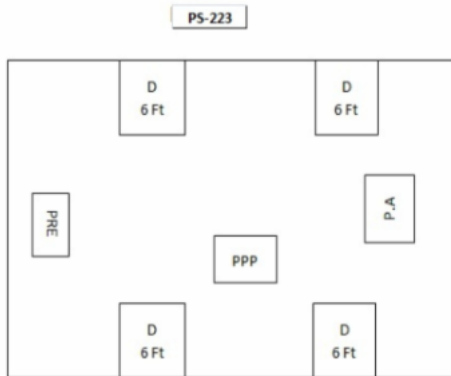

নির্বাচক নিবন্ধন আধিকারিকের স্বাক্ষর

Nazri Naksha

Google Map View

Polling Station Building Front View

Polling Station Front View

Cad View

Key MAP View

1 নাম : সোমনাথ বাউল দাস পিতার নাম : ধনঞ্জয় বাউল দাস বাড়ির নং : এন0022 বয়স : 24 লিঙ্গ : পুরুষ	RVU2658243 ফটো উপলব্ধ	2 নাম : সুদীপ বাউল দাস পিতার নাম : সঞ্জয় বাউল দাস বাড়ির নং : এন0022 বয়স : 24 লিঙ্গ : পুরুষ	RVU2658318 ফটো উপলব্ধ	3 নাম : ভারতী দাস স্বামীর নাম : মৃত্যুঞ্জয় দাস বাড়ির নং : 0022 বয়স : 32 লিঙ্গ : মহিলা	RVU2329027 ফটো উপলব্ধ
4 নাম : সুষমা বাউলদাস স্বামীর নাম : ধনঞ্জয় বাউলদাস বাড়ির নং : n0022 বয়স : 42 লিঙ্গ : মহিলা	DRW2387249 ফটো উপলব্ধ	5 নাম : দুর্গা বাউলদাস স্বামীর নাম : সঞ্জয় বাউলদাস বাড়ির নং : n0022 বয়স : 46 লিঙ্গ : মহিলা	DRW1603802 ফটো উপলব্ধ	6 নাম : মৃত্যুঞ্জয় দাস পিতার নাম : বিজয় দাস বাড়ির নং : n0022 বয়স : 45 লিঙ্গ : পুরুষ	DRW2708816 ফটো উপলব্ধ
7 নাম : শিবানী দাস পিতার নাম : বিজয় দাস বাড়ির নং : n0022 বয়স : 47 লিঙ্গ : মহিলা	DRW1603794 ফটো উপলব্ধ	8 নাম : ধনঞ্জয় দাস পিতার নাম : বিজয় দাস বাড়ির নং : n0022 বয়স : 50 লিঙ্গ : পুরুষ	WB/40/189/507341 ফটো উপলব্ধ	9 নাম : সঞ্জয় দাস পিতার নাম : বিজয় দাস বাড়ির নং : n0022 বয়স : 55 লিঙ্গ : পুরুষ	WB/40/189/507528 ফটো উপলব্ধ
10 নাম : রেখা দাস স্বামীর নাম : বিজয় দাস বাড়ির নং : 3 বয়স : 72 লিঙ্গ : মহিলা	WB/40/189/507403 ফটো উপলব্ধ	11 নাম : নিতা বাউলদাস স্বামীর নাম : বাবুল বাউলদাস বাড়ির নং : এন0020 বয়স : 27 লিঙ্গ : মহিলা	YCF1918630 ফটো উপলব্ধ	12 নাম : বাবুল বাউলদাস পিতার নাম : উত্তম বাউলদাস বাড়ির নং : n0020 বয়স : 33 লিঙ্গ : পুরুষ	RVU1671882 ফটো উপলব্ধ
13 নাম : অভিজিৎ বাউলদাস পিতার নাম : মলয় বাউলদাস বাড়ির নং : এন0024 বয়স : 26 লিঙ্গ : পুরুষ	RVU2843639 ফটো উপলব্ধ	14 নাম : বিশ্বজিৎ বাউলদাস পিতার নাম : মলয় বাউলদাস বাড়ির নং : এন0024 বয়স : 24 লিঙ্গ : পুরুষ	RVU2843647 ফটো উপলব্ধ	15 নাম : দেবী বাউলদাস স্বামীর নাম : বাপ্পা বাউলদাস বাড়ির নং : এন0010 বয়স : 21 লিঙ্গ : মহিলা	RVU2843654 ফটো উপলব্ধ
16 নাম : প্রতিমা বাউলদাস স্বামীর নাম : উৎপল বাউলদাস বাড়ির নং : n0016 বয়স : 38 লিঙ্গ : মহিলা	DRW2708832 ফটো উপলব্ধ	17 নাম : শেফালী বাউলদাস স্বামীর নাম : গৌতম বাউলদাস বাড়ির নং : n0020 বয়স : 49 লিঙ্গ : মহিলা	JJL2147536 ফটো উপলব্ধ	18 নাম : ইন্দ্রানী বাউল দাস স্বামীর নাম : পবন বাউল দাস বাড়ির নং : এন0026 বয়স : 26 লিঙ্গ : মহিলা	RVU2736007 ফটো উপলব্ধ
19 নাম : সুপর্ণা বাউল দাস স্বামীর নাম : আশিষ বাউল দাস বাড়ির নং : এন0666 বয়স : 22 লিঙ্গ : মহিলা	RVU2736130 ফটো উপলব্ধ	20 নাম : নমিতা বাউলদাস স্বামীর নাম : কৌশিক বাউলদাস বাড়ির নং : এন0017 বয়স : 28 লিঙ্গ : মহিলা	RVU2329035 ফটো উপলব্ধ	21 নাম : মধুমিতা দাস পিতার নাম : সঞ্জয় দাস বাড়ির নং : এন0009 বয়স : 24 লিঙ্গ : মহিলা	NGB2258507 ফটো উপলব্ধ
22 নাম : পুষ্প বাউলদাস স্বামীর নাম : বলাই বাউলদাস বাড়ির নং : n0016 বয়স : 60 লিঙ্গ : মহিলা	RVU2771830 ফটো উপলব্ধ	23 নাম : সঞ্চিত্তা বাউল দাস স্বামীর নাম : সরুপ বাউল দাস বাড়ির নং : এন0002 বয়স : 27 লিঙ্গ : মহিলা	RVU2333748 ফটো উপলব্ধ	24 নাম : সজনী বাউল দাস স্বামীর নাম : কৈলাশ বাউল দাস বাড়ির নং : এন0028 বয়স : 24 লিঙ্গ : মহিলা	RVU2658417 ফটো উপলব্ধ
25 নাম : অসীমা বাউলদাস স্বামীর নাম : শুক্রময় বাউলদাস বাড়ির নং : n0005 বয়স : 42 লিঙ্গ : মহিলা	DRW2151330 ফটো উপলব্ধ	26 নাম : রমেশ বাউলদাস পিতার নাম : ফকীর বাউলদাস বাড়ির নং : n0006 বয়স : 71 লিঙ্গ : পুরুষ	WB/40/189/507399 ফটো উপলব্ধ	27 নাম : হিমি বাউলদাস স্বামীর নাম : রমেশ বাউলদাস বাড়ির নং : n0006 বয়স : 66 লিঙ্গ : মহিলা	WB/40/189/507511 ফটো উপলব্ধ
28 নাম : বাবলু বাউলদাস পিতার নাম : ফকীর বাউলদাস বাড়ির নং : n0006 বয়স : 59 লিঙ্গ : পুরুষ	WB/40/189/507727 ফটো উপলব্ধ	29 নাম : সুন্দরা বাউলদাস স্বামীর নাম : গণেশ বাউলদাস বাড়ির নং : n0006 বয়স : 61 লিঙ্গ : মহিলা	WB/40/189/507250 ফটো উপলব্ধ	30 নাম : দীপেন বাউলদাস পিতার নাম : গণেশ বাউলদাস বাড়ির নং : n0006 বয়স : 38 লিঙ্গ : পুরুষ	RVU1445352 ফটো উপলব্ধ