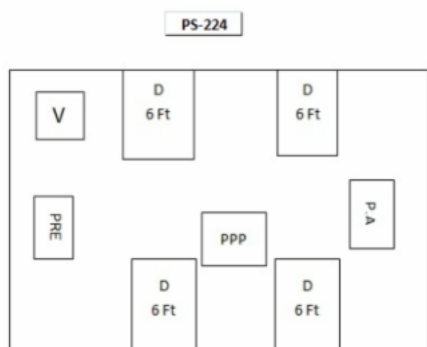

নির্বাচক নিবন্ধন আধিকারিকের স্বাক্ষর

Nazri Naksha

Google Map View

Polling Station Building Front View

Polling Station Front View

Cad View

Key MAP View

1 নাম : আবুল কাসেম পিতার নাম: হাজী রোসন আলি বাড়ির নং : n0001 বয়স : 71 লিঙ্গ : পুরুষ	RVU2394575 ফটো উপলব্ধ	2 নাম : জাহেদা বিবি স্বামীর নাম: কাসেম আলি বাড়ির নং : n0001 বয়স : 66 লিঙ্গ : মহিলা	WB/40/189/513086 ফটো উপলব্ধ	3 নাম : সেখ আব্দুল আকবর আলি পিতার নাম: সেখ আব্দুল আকবর আলি বাড়ির নং : n0035 বয়স : 33 লিঙ্গ : পুরুষ	RVU1672658 ফটো উপলব্ধ
4 নাম : নাসিরা বিবি স্বামীর নাম: সেখ আলিম বাড়ির নং : n0035 বয়স : 42 লিঙ্গ : মহিলা	RVU1672963 ফটো উপলব্ধ	5 নাম : সাহানাজ বিবি স্বামীর নাম: সেখ আবদুল্লাহ বাড়ির নং : n0035 বয়স : 53 লিঙ্গ : মহিলা	WB/40/189/513383 ফটো উপলব্ধ	6 নাম : সেখ আব্দুল পিতার নাম: সেখ আব্দুল বাকি বাড়ির নং : n0035 বয়স : 33 লিঙ্গ : পুরুষ	DRW2388247 ফটো উপলব্ধ
7 নাম : জাহানারা বিবি স্বামীর নাম: সেখ আমানুল্লা বাড়ির নং : n0034 বয়স : 52 লিঙ্গ : মহিলা	WB/40/189/513385 ফটো উপলব্ধ	8 নাম : ফারজিনা বিবি স্বামীর নাম: হাসান মোল্লা বাড়ির নং : n0025 বয়স : 38 লিঙ্গ : মহিলা	RVU1561471 ফটো উপলব্ধ	9 নাম : হাসান মোল্লা পিতার নাম: আনোয়ার আলি মোল্লা বাড়ির নং : n0025 বয়স : 47 লিঙ্গ : পুরুষ	RVU1446012 ফটো উপলব্ধ
10 নাম : হনুফা খাতুন পিতার নাম: আনোয়ার আলি বাড়ির নং : n0025 বয়স : 54 লিঙ্গ : মহিলা	DRW1603422 ফটো উপলব্ধ	11 নাম : হামিদা বিবি স্বামীর নাম: আনোয়ার বাড়ির নং : n0025 বয়স : 76 লিঙ্গ : মহিলা	WB/40/189/513315 ফটো উপলব্ধ	12 নাম : সাবিয়া বিবি স্বামীর নাম: আসফার আলী সেখ বাড়ির নং : n0012 বয়স : 34 লিঙ্গ : মহিলা	RVU2030427 ফটো উপলব্ধ
13 নাম : সেখ আসফার আলি পিতার নাম: সেখ আসরফ আলি বাড়ির নং : n0012 বয়স : 35 লিঙ্গ : পুরুষ	RVU1582642 ফটো উপলব্ধ	14 নাম : ডলু বিবি স্বামীর নাম: আসরফ আলি বাড়ির নং : n0012 বয়স : 58 লিঙ্গ : মহিলা	WB/40/189/513568 ফটো উপলব্ধ	15 নাম : অলিমা বিবি স্বামীর নাম: হবু আলি বাড়ির নং : n0012 বয়স : 91 লিঙ্গ : মহিলা	WB/40/189/513595 ফটো উপলব্ধ
16 নাম : নাসিমা বিবি স্বামীর নাম: মজামোল হক বাড়ির নং : n0007 বয়স : 58 লিঙ্গ : মহিলা	WB/40/189/513195 ফটো উপলব্ধ	17 নাম : শাকিলা খাতুন পিতার নাম: সেখ আব্দুল মুজিদ বাড়ির নং : n0007 বয়স : 51 লিঙ্গ : মহিলা	RVU2693836 ফটো উপলব্ধ	18 নাম : মনুয়ারা বিবি স্বামীর নাম: মহম্মদ ইয়াসিন বাড়ির নং : n0007 বয়স : 47 লিঙ্গ : মহিলা	RVU1003284 ফটো উপলব্ধ
19 নাম : সেখ মোজামোল হক পিতার নাম: সেখ আব্দুল মুজিদ বাড়ির নং : n0007 বয়স : 66 লিঙ্গ : পুরুষ	RVU2452688 ফটো উপলব্ধ	20 নাম : আলিমা বিবি স্বামীর নাম: সেখ জসিমউদ্দিন বাড়ির নং : n0001 বয়স : 42 লিঙ্গ : মহিলা	RVU1925700 ফটো উপলব্ধ	21 নাম : সেখ জসিমউদ্দিন পিতার নাম: আবুল কাশেম সেখ বাড়ির নং : n0001 বয়স : 50 লিঙ্গ : পুরুষ	RVU1672724 ফটো উপলব্ধ
22 নাম : খাদিজা বিবি স্বামীর নাম: সেখ জহিরুল ইসলাম বাড়ির নং : n0041 বয়স : 37 লিঙ্গ : মহিলা	RVU2137032 ফটো উপলব্ধ	23 নাম : জাহানারা বিবি স্বামীর নাম: সেখ কালাম বাড়ির নং : n0039 বয়স : 45 লিঙ্গ : মহিলা	RVU2137024 ফটো উপলব্ধ	24 নাম : সেখ আলমগীর জুলফিকর পিতার নাম: সেখ সামসুল হক বাড়ির নং : n0037 বয়স : 41 লিঙ্গ : পুরুষ	DRW2220820 ফটো উপলব্ধ
25 নাম : সেখ সামিমউদ্দিন পিতার নাম: সেখ আবুল কাশেম বাড়ির নং : 220 বয়স : 31 লিঙ্গ : পুরুষ	RVU1925619 ফটো উপলব্ধ	26 নাম : সেখ জহিরুল ইসলাম পিতার নাম: সেখ আব্দুল উদ্দিন বাড়ির নং : n0041 বয়স : 43 লিঙ্গ : পুরুষ	RVU1446079 ফটো উপলব্ধ	27 নাম : হালিমা বিবি স্বামীর নাম: সেখ আবুল কাসেম বাড়ির নং : n0041 বয়স : 52 লিঙ্গ : মহিলা	RVU2468304 ফটো উপলব্ধ
28 নাম : মোসাম্মত জিন্নাতারা বিবি স্বামীর নাম: আবুল হাসেম বাড়ির নং : n0041 বয়স : 47 লিঙ্গ : মহিলা	DRW2388254 ফটো উপলব্ধ	29 নাম : আবুল হাসেম পিতার নাম: সেখ আব্বাস উদ্দিন বাড়ির নং : n0041 বয়স : 52 লিঙ্গ : পুরুষ	WB/40/189/513200 ফটো উপলব্ধ	30 নাম : রহমতন বিবি স্বামীর নাম: সেখ আব্বাসউদ্দিন বাড়ির নং : n0041 বয়স : 71 লিঙ্গ : মহিলা	WB/40/189/513071 ফটো উপলব্ধ