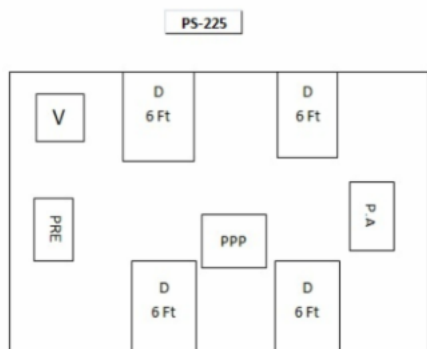

নির্বাচক নিবন্ধন আধিকারিকের স্বাক্ষর

Nazri Naksha

Google Map View

Polling Station Building Front View

Polling Station Front View

Cad View

Key MAP View

1 নাম : সরিফা বিবি স্বামীর নাম: সেখ আমজেদ বাড়ির নং : n0318 বয়স : 38 লিঙ্গ : মহিলা	RVU2137362 ফটো উপলব্ধ	2 নাম : সাবিনা বিবি স্বামীর নাম: লাল বাবু সা বাড়ির নং : n0311 বয়স : 28 লিঙ্গ : মহিলা	RVU2137016 ফটো উপলব্ধ	3 নাম : সেখ জহিরুদ্দিন পিতার নাম: রহিম সেখ বাড়ির নং : n0310 বয়স : 57 লিঙ্গ : পুরুষ	THQ0016808 ফটো উপলব্ধ
4 নাম : নাসিমা বেগম স্বামীর নাম: গিয়াসউদ্দিন সা বাড়ির নং : n0306 বয়স : 33 লিঙ্গ : মহিলা	RVU2030500 ফটো উপলব্ধ	5 নাম : সাবিনা খাতুন স্বামীর নাম: আব্দুল মান্নান মল্লিক বাড়ির নং : 0050 বয়স : 31 লিঙ্গ : মহিলা	RVU2030054 ফটো উপলব্ধ	6 নাম : সোলেমান আলি পিতার নাম: দানেশ আলি মিন্তী বাড়ির নং : n0288 বয়স : 47 লিঙ্গ : পুরুষ	RVU2137412 ফটো উপলব্ধ
7 নাম : তোসলিমা বেগম স্বামীর নাম: সোলেমান আলি বাড়ির নং : n0288 বয়স : 47 লিঙ্গ : মহিলা	RVU1925809 ফটো উপলব্ধ	8 নাম : সামসুন্নেসা বিবি স্বামীর নাম: সিরাজুল সেখ হক বাড়ির নং : n0282 বয়স : 58 লিঙ্গ : মহিলা	WB/40/189/183536 ফটো উপলব্ধ	9 নাম : আজিমা খাতুন পিতার নাম: আব্দুল মান্নান মল্লিক বাড়ির নং : 0050 বয়স : 29 লিঙ্গ : মহিলা	RVU2030021 ফটো উপলব্ধ
10 নাম : সেখ সফিকুল হক পিতার নাম: সেখ আজিজুল হক বাড়ির নং : n0170 বয়স : 38 লিঙ্গ : পুরুষ	DRW2576247 ফটো উপলব্ধ	11 নাম : সেখ জিয়াদুল হক পিতার নাম: সেখ আজিজুল হক বাড়ির নং : n0170 বয়স : 55 লিঙ্গ : পুরুষ	RVU1672666 ফটো উপলব্ধ	12 নাম : জরিলা বিবি স্বামীর নাম: আজিজুল হক বাড়ির নং : n0170 বয়স : 61 লিঙ্গ : মহিলা	WB/40/189/513395 ফটো উপলব্ধ
13 নাম : নসরত আলি সা পিতার নাম: সৈয়দ আলি সা বাড়ির নং : n0167 বয়স : 37 লিঙ্গ : পুরুষ	DRW2709095 ফটো উপলব্ধ	14 নাম : লালবাবু সা পিতার নাম: সৈয়দ আলী সা বাড়ির নং : n0167 বয়স : 44 লিঙ্গ : পুরুষ	RVU1446517 ফটো উপলব্ধ	15 নাম : রকিয়া বিবি স্বামীর নাম: সৈয়দ আলী সা বাড়ির নং : n0167 বয়স : 61 লিঙ্গ : মহিলা	DRW1605302 ফটো উপলব্ধ
16 নাম : সফুরা বিবি স্বামীর নাম: সামসের আলি বাড়ির নং : n0167 বয়স : 101 লিঙ্গ : মহিলা	DRW2569622 ফটো উপলব্ধ	17 নাম : হনুফা বিবি স্বামীর নাম: সুকুর আলি সা বাড়ির নং : n0146 বয়স : 56 লিঙ্গ : মহিলা	WB/40/189/513058 ফটো উপলব্ধ	18 নাম : আসমাতারা বিবি স্বামীর নাম: আজিজুল সা বাড়ির নং : n0147 বয়স : 53 লিঙ্গ : মহিলা	WB/40/189/513761 ফটো উপলব্ধ
19 নাম : আসমা খাতুন পিতার নাম: সাহাদাত সা বাড়ির নং : n0147 বয়স : 50 লিঙ্গ : মহিলা	RVU2850600 ফটো উপলব্ধ	20 নাম : মোস্তাক আলি সা পিতার নাম: আজিজুল সা বাড়ির নং : n0147 বয়স : 36 লিঙ্গ : পুরুষ	RVU1446434 ফটো উপলব্ধ	21 নাম : আজিজুল সা পিতার নাম: সাহাদাত সা বাড়ির নং : n0147 বয়স : 63 লিঙ্গ : পুরুষ	WB/40/189/513821 ফটো উপলব্ধ
22 নাম : শেখ আমজাদ পিতার নাম: শেখ আবদুল রসিদ বাড়ির নং : n0248 বয়স : 46 লিঙ্গ : পুরুষ	RVU2546190 ফটো উপলব্ধ	23 নাম : রফিকুল ইসলাম পিতার নাম: আজিজুল হক বাড়ির নং : n0170 বয়স : 47 লিঙ্গ : পুরুষ	RVU2030526 ফটো উপলব্ধ	24 নাম : আরসিনা খাতুন পিতার নাম: সেখ বক্রার বাড়ির নং : এন0253 বয়স : 25 লিঙ্গ : মহিলা	RVU2659399 ফটো উপলব্ধ
25 নাম : সাকিনা বিবি স্বামীর নাম: আরসাদ আলি সা বাড়ির নং : এন0262 বয়স : 23 লিঙ্গ : মহিলা	RVU2659449 ফটো উপলব্ধ	26 নাম : তাজমিরা খাতুন পিতার নাম: সেখ তাজউদ্দিন সরকার বাড়ির নং : এন0261 বয়স : 31 লিঙ্গ : মহিলা	RVU2721660 ফটো উপলব্ধ	27 নাম : রুনা খাতুন পিতার নাম: সৈয়দ আলি সা বাড়ির নং : এন0167 বয়স : 35 লিঙ্গ : মহিলা	RVU2719995 ফটো উপলব্ধ
28 নাম : জহুর আলি শা পিতার নাম: গহর আলি সা বাড়ির নং : n0146 বয়স : 51 লিঙ্গ : পুরুষ	DRW2388270 ফটো উপলব্ধ	29 নাম : সেখ সামিম পিতার নাম: সেখ আমজাদ বাড়ির নং : এন0600 বয়স : 21 লিঙ্গ : পুরুষ	RVU2843670 ফটো উপলব্ধ	30 নাম : জ্যোৎস্না বিবি স্বামীর নাম: সামিন সা বাড়ির নং : n0373 বয়স : 30 লিঙ্গ : মহিলা	RVU2275253 ফটো উপলব্ধ