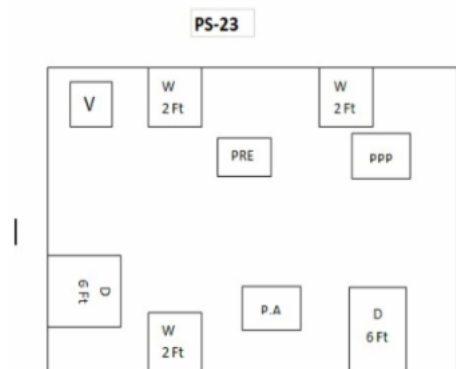

নির্বাচক নিবন্ধন আধিকারিকের স্বাক্ষর

Nazri Naksha

Google Map View

Polling Station Building Front View

Polling Station Front View

Cad View

Key MAP View

1 নাম : জোহরা বিবি স্বামীর নাম: আনিসুল হক বাড়ির নং : n0001 বয়স : 81 লিঙ্গ : মহিলা	WB/40/189/048143	2 নাম : মুন্সি মারুফ হোসেন পিতার নাম: মুন্সী মোসারফ হোসেন বাড়ির নং : n0039 বয়স : 48 লিঙ্গ : পুরুষ	RVU2447324	3 নাম : আবিদা সুলতানা স্বামীর নাম: মহম্মদ ইয়াসিন বাড়ির নং : n0043 বয়স : 38 লিঙ্গ : মহিলা	DRW2596617
4 নাম : রওসনারা বিবি স্বামীর নাম: মহঃ ইয়াকুব বাড়ির নং : n0043 বয়স : 59 লিঙ্গ : মহিলা	RVU2466423	5 নাম : মহঃ ইয়াসিন পিতার নাম: মহঃ ইয়াকুব বাড়ির নং : n0043 বয়স : 47 লিঙ্গ : পুরুষ	RVU1581073	6 নাম : মহঃ ইয়াকুব পিতার নাম: আব্দুল হাকিম বাড়ির নং : n0043 বয়স : 69 লিঙ্গ : পুরুষ	WB/40/189/048356
7 নাম : রিজিয়া খাতুন সরকার স্বামীর নাম: সেখ ইমানউদ্দিন সরকার বাড়ির নং : n0026 বয়স : 70 লিঙ্গ : মহিলা	WB/40/189/048261	8 নাম : হাবিবা খাতুন স্বামীর নাম: মহম্মদ আরসাদ বাড়ির নং : n0024 বয়স : 32 লিঙ্গ : মহিলা	RVU1843614	9 নাম : মহঃ আমিন পিতার নাম: সফিক আহমেদ বাড়ির নং : n0024 বয়স : 32 লিঙ্গ : পুরুষ	RVU1843606
10 নাম : সাবিনা বেগম স্বামীর নাম: মহম্মদ হাবিব বাড়ির নং : n0024 বয়স : 39 লিঙ্গ : মহিলা	DRW2596609	11 নাম : জিনিয়া বেগম স্বামীর নাম: আসলাম নওয়াজ বাড়ির নং : n0023 বয়স : 51 লিঙ্গ : মহিলা	DRW2244317	12 নাম : আসলাম নওয়াজ পিতার নাম: সেখ রহমতুল্লাহ বাড়ির নং : n0023 বয়স : 58 লিঙ্গ : পুরুষ	DRW1721612
13 নাম : আপেলা বেগম স্বামীর নাম: সেখ রহমতুল্লাহ বাড়ির নং : n0023 বয়স : 81 লিঙ্গ : মহিলা	WB/40/189/048352	14 নাম : রেশমা বেগম স্বামীর নাম: সেখ সাবির আলী বাড়ির নং : n0022 বয়স : 30 লিঙ্গ : মহিলা	RVU1843630	15 নাম : সেখ সাবির আলী পিতার নাম: সেখ সাজ্জাদ আলী বাড়ির নং : n0022 বয়স : 39 লিঙ্গ : পুরুষ	RVU1507953
16 নাম : মোঃ লিলুফা বিবি স্বামীর নাম: ইনসান আলী বাড়ির নং : n0022 বয়স : 46 লিঙ্গ : মহিলা	DRW2518603	17 নাম : ইনসান আলি পিতার নাম: জাকের আলী বাড়ির নং : n0022 বয়স : 50 লিঙ্গ : পুরুষ	DRW1721877	18 নাম : সেখ ইস্তাজ আলি পিতার নাম: জাকের আলি বাড়ির নং : n0022 বয়স : 54 লিঙ্গ : পুরুষ	WB/40/189/048520
19 নাম : সাজ্জাদ আলি পিতার নাম: জাকের আলি বাড়ির নং : n0022 বয়স : 59 লিঙ্গ : পুরুষ	WB/40/189/048527	20 নাম : আয়েসা বিবি স্বামীর নাম: সেখ জাকের আলি বাড়ির নং : n0022 বয়স : 77 লিঙ্গ : মহিলা	WB/40/189/048110	21 নাম : মারুফা বেগম স্বামীর নাম: মোকবুল হোসেন বাড়ির নং : n0021 বয়স : 41 লিঙ্গ : মহিলা	DRW2596500
22 নাম : জাহানারা বিবি স্বামীর নাম: মোসারফ হোসেন বাড়ির নং : n0021 বয়স : 51 লিঙ্গ : মহিলা	RVU2418424	23 নাম : মহঃ ফাহিম পিতার নাম: মহঃ ইদ্রিস বাড়ির নং : n0041 বয়স : 41 লিঙ্গ : পুরুষ	RVU0100354	24 নাম : অঞ্জুরা বিবি স্বামীর নাম: মহঃ ইদ্রিস বাড়ির নং : n0041 বয়স : 75 লিঙ্গ : মহিলা	WB/40/189/048272
25 নাম : আয়েসা সিদ্দিকা স্বামীর নাম: সেখ নাইম হোসেন বাড়ির নং : n0040 বয়স : 38 লিঙ্গ : মহিলা	DRW2629830	26 নাম : সেখ নাইম হোসেন পিতার নাম: সেখ আমির হোসেন বাড়ির নং : n0040 বয়স : 51 লিঙ্গ : পুরুষ	RVU1581081	27 নাম : নুরনিহার বিবি স্বামীর নাম: আমীর হোসেন বাড়ির নং : n0040 বয়স : 77 লিঙ্গ : মহিলা	WB/40/189/048537
28 নাম : গোলনেহার বিবি পিতার নাম: মহম্মদ আলি বাড়ির নং : n0038 বয়স : 71 লিঙ্গ : মহিলা	DRW2518637	29 নাম : সেখ দৌলত পিতার নাম: গোলাম মাবুদ বাড়ির নং : n0033 বয়স : 37 লিঙ্গ : পুরুষ	DRW2682607	30 নাম : নুরজাহান বিবি স্বামীর নাম: গোলাম মাবুদ বাড়ির নং : n0033 বয়স : 73 লিঙ্গ : মহিলা	WB/40/189/048445